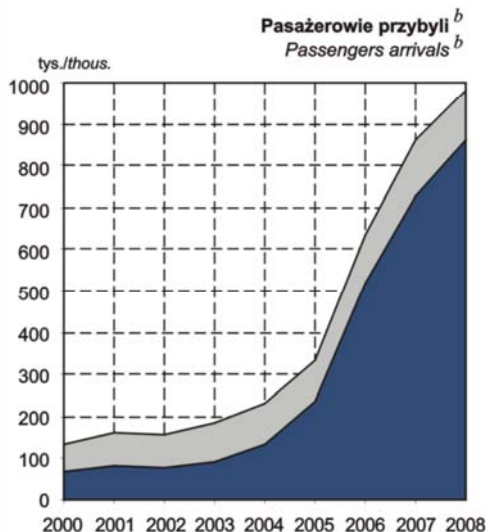

# RUCH PASAŻERÓW<sup>a</sup> W PORCIE LOTNICZYM GDAŃSK im. LECHA WAŁĘSY

## PASSENGER TRAFFIC<sup>a</sup> IN GDAŃSK LECH WAŁĘSA AIRPORT

<sup>a</sup> Dane nie obejmują dzieci w wieku do 2 lat. <sup>b</sup> Pasażerowie, dla których port gdański jest portem zakończenia podróży rozpoczętej w innym porcie krajowym lub zagranicznym. <sup>c</sup> Pasażerowie, dla których port gdański jest portem rozpoczęcia podróży kończącej się w innym porcie krajowym lub zagranicznym.