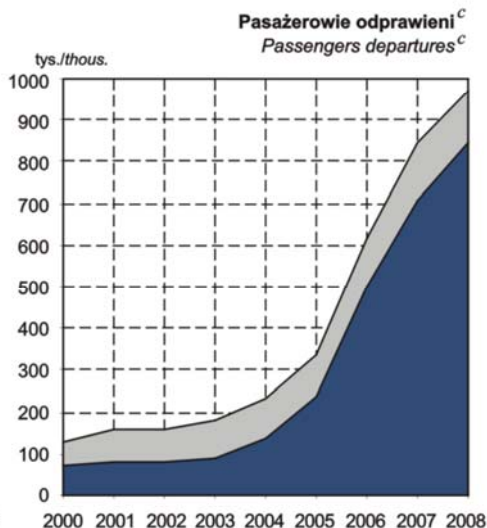

# RUCH PASAŻERÓW<sup>a</sup> W PORCIE LOTNICZYM GDAŃSK im. LECHA WAŁĘSY

## PASSENGER TRAFFIC<sup>a</sup> IN GDAŃSK LECH WAŁĘSA AIRPORT

<sup>a</sup> Dane nie obejmują dzieci w wieku do 2 lat. <sup>b</sup> Pasażerowie, dla których port gdański jest portem zakończenia podróży rozpoczętej w innym porcie krajowym lub zagranicznym. <sup>c</sup> Pasażerowie, dla których port gdański jest portem rozpoczęcia podróży kończącej się w innym porcie krajowym lub zagranicznym.