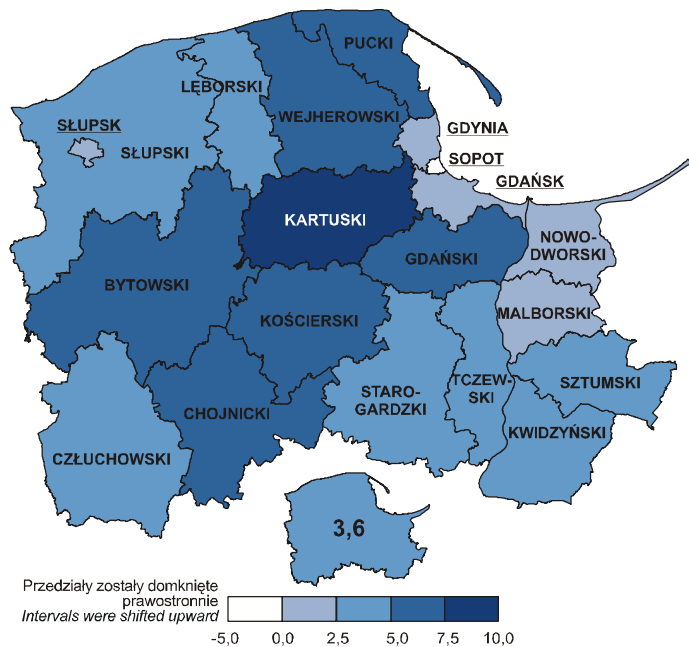

LUDNOŚĆ WEDŁUG POWIATÓW W 2008 R.

Stan w dniu 31 XII

POPULATION BY POWIATS IN 2008

As of 31 XII

Przyrost naturalny na 1000 ludności:

Natural increase per 1000 population:

Struktura ludności w wieku produkcyjnym i nieprodukcyjnym:

Structure of working and non-working age population: