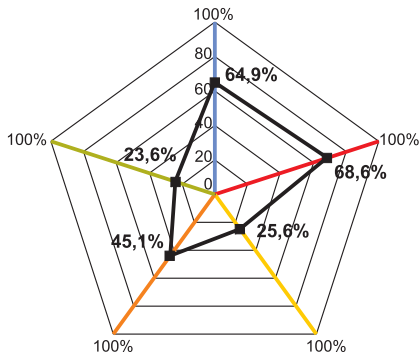

# GOSPODARKA MORSKA W 2007 R.

## MARITIME ECONOMY IN 2007

-  Międzynarodowy obrót morski  
*International sea turnover*
-  Obrót ładunków tranzytowych  
*Transit cargo turnover*
-  Połowy ryb i innych organizmów morskich na łowiskach dalekomorskich<sup>a</sup>  
*Fishing and catching other sea water creatures on deep sea<sup>a</sup>*
-  Statki wchodzące do portów  
*Ship arrivals in seaports*
-  Przewozy ładunków morską flotą transportową  
*Transport of cargoes by maritime transport fleet*

*a* Łącznie z połowami kutrowymi na Atlantyku.

*a* Including cutter fishing on the Atlantic.

**Udział gospodarki morskiej województwa w gospodarce morskiej kraju**  
*Relation of the maritime economy of voivodship to the maritime economy of Poland*

## Struktura obrotów ładunkowych w portach morskich według grup ładunków

*Structure of cargo turnover in seaports by cargo groups*