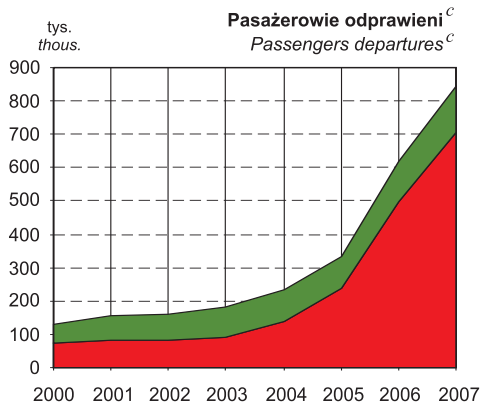

RUCH PASAŻERÓW^a W PORCIE LOTNICZYM GDAŃSK im. LECHA WAŁĘSY

PASSENGER TRAFFIC^a IN GDAŃSK LECH WAŁESA AIRPORT

^a Dane nie obejmują dzieci w wieku do 2 lat. ^b Pasażerowie, dla których port gdański jest portem zakończenia podróży rozpoczętej w innym porcie krajowym lub zagranicznym. ^c Pasażerowie, dla których port gdański jest portem rozpoczęcia podróży kończącej się w innym porcie krajowym lub zagranicznym.

^a Data do not include children below the age of 2. ^b Passengers for whom Gdańsk airport is the final destination of a journey begun at a domestic or foreign airport. ^c Passengers for whom Gdańsk airport is the point of departure for a journey terminating at a domestic or foreign airport.