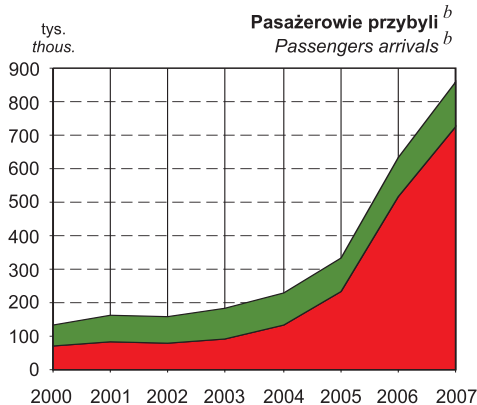

RUCH PASAŻERÓW^a W PORCIE LOTNICZYM GDAŃSK im. LECHA WAŁĘSY

PASSENGER TRAFFIC^a IN GDAŃSK LECH WAŁESA AIRPORT

^a Dane nie obejmują dzieci w wieku do 2 lat. ^b Pasażerowie, dla których port gdański jest portem zakończenia podróży rozpoczętej w innym porcie krajowym lub zagranicznym. ^c Pasażerowie, dla których port gdański jest portem rozpoczęcia podróży kończącej się w innym porcie krajowym lub zagranicznym.

^a Data do not include children below the age of 2. ^b Passengers for whom Gdańsk airport is the final destination of a journey begun at a domestic or foreign airport. ^c Passengers for whom Gdańsk airport is the point of departure for a journey terminating at a domestic or foreign airport.