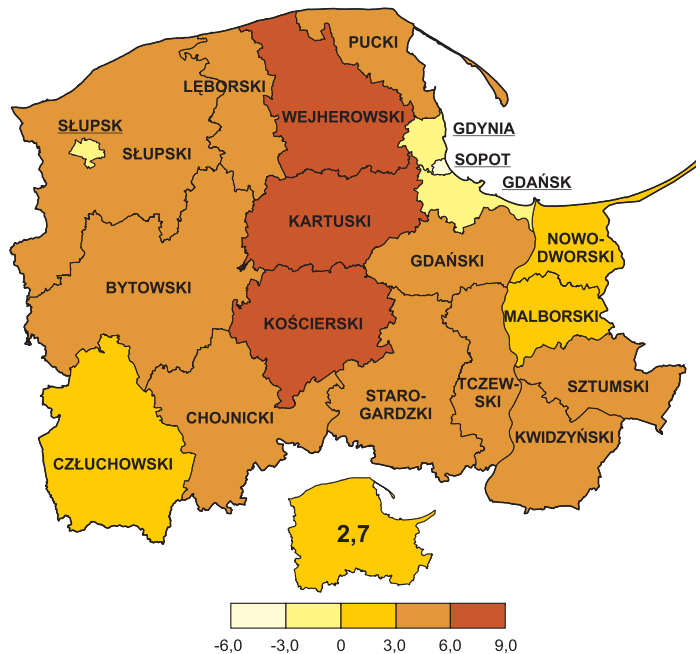

# ŁUDNOŚĆ WEDŁUG POWIATÓW W 2007 R.

Stan w dniu 31 XII

POPULATION BY POWIATS IN 2007

As of 31 XII

Przyrost naturalny na 1000 ludności:

Natural increase per 1000 population:

Struktura ludności w wieku produkcyjnym i nieprodukcyjnym:

Structure of working and non-working age population: