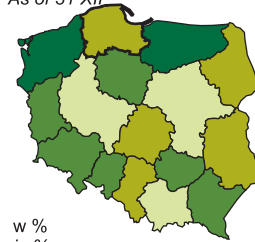

Stopa bezrobocia rejestrowanego Stan w dniu 31 XII

Registered unemployment rate
As of 31 XII

w %
in %