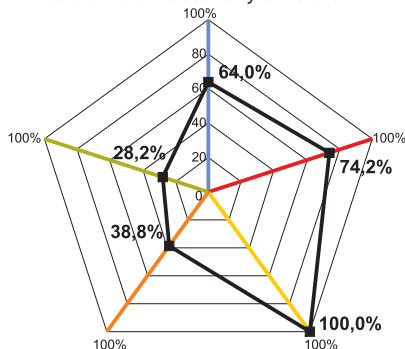

GOSPODARKA MORSKA W 2006 R.

MARITIME ECONOMY IN 2006

-  Międzynarodowy obrót morski
International sea turnover
-  Obrót ładunków tranzytowych
Transit cargo turnover
-  Połowy ryb i innych organizmów morskich na łowiskach dalekomorskich ^a
Fishing and catching other sea water creatures on deep sea ^a
-  Statki wchodzące do portów
Ship arrivals in seaports
-  Przewozy ładunków morską flotą transportową
Transport of cargoes by maritime transport fleet

^a Łącznie z połowami kutrowymi na Atlantyku.

^a Including cutter fishing on the Atlantic.

Udział gospodarki morskiej województwa w gospodarce morskiej kraju
Relation of the maritime economy of voivodship to the maritime economy of Poland

Struktura obrotów ładunkowych w portach morskich według grup ładunków

Structure of cargo turnover in seaports by cargo groups