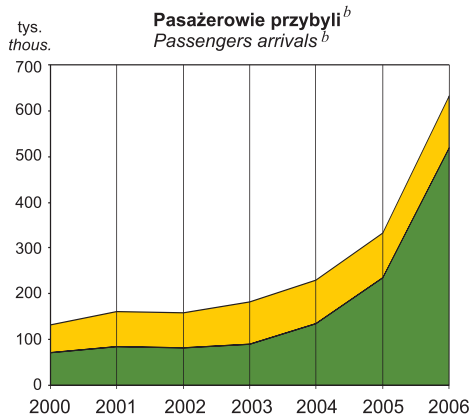

RUCH PASAŻERÓW^a W PORCIE LOTNICZYM GDAŃSK im. LECHA WAŁĘSY

PASSENGER TRAFFIC^a IN GDAŃSK LECH WALESA AIRPORT

^a Dane nie obejmują dzieci w wieku do 2 lat. ^b Pasażerowie, dla których port gdański jest portem zakończenia podróży rozpoczętej w innym porcie krajowym lub zagranicznym. ^c Pasażerowie, dla których port gdański jest portem rozpoczęcia podróży kończącej się w innym porcie krajowym lub zagranicznym.

^a Data do not include children below the age of 2. ^b Passengers for which Gdańsk airport is the final destination of a journey begun at domestic or foreign airport. ^c Passengers for which Gdańsk airport is the point of departure for a journey terminating at a domestic or foreign airport.