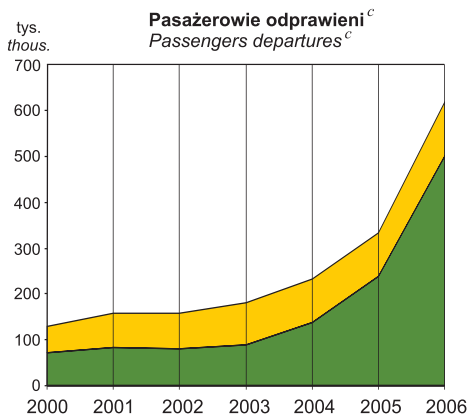

RUCH PASAŻERÓW^a W PORCIE LOTNICZYM GDAŃSK im. LECHA WAŁĘSY

PASSENGER TRAFFIC^a IN GDAŃSK LECH WALESA AIRPORT

^a Dane nie obejmują dzieci w wieku do 2 lat. ^b Pasażerowie, dla których port gdański jest portem zakończenia podróży rozpoczętej w innym porcie krajowym lub zagranicznym. ^c Pasażerowie, dla których port gdański jest portem rozpoczęcia podróży kończącej się w innym porcie krajowym lub zagranicznym.

^a Data do not include children below the age of 2. ^b Passengers for which Gdańsk airport is the final destination of a journey begun at domestic or foreign airport. ^c Passengers for which Gdańsk airport is the point of departure for a journey terminating at a domestic or foreign airport.