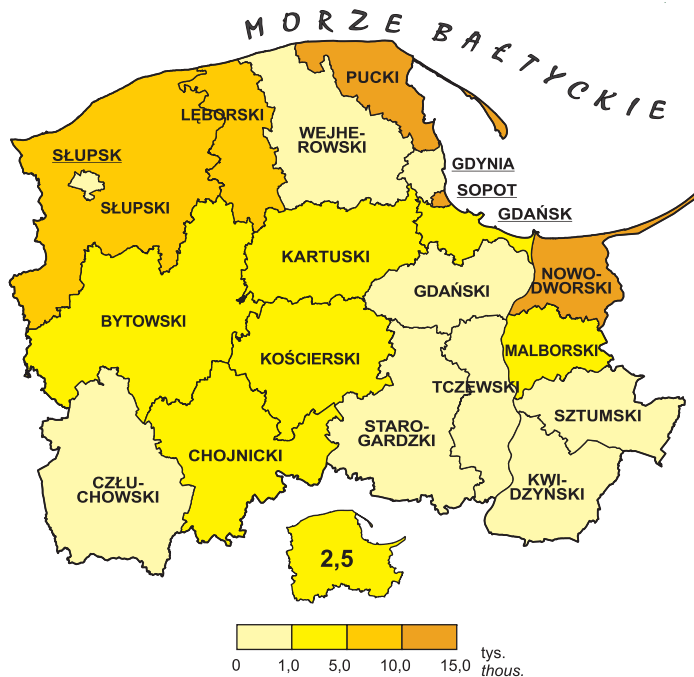

TURYSTYCZNE OBIEKTY ZBIOROWEGO ZAKWATEROWANIA WEDŁUG POWIATÓW W 2006 R.

COLLECTIVE TOURIST ACCOMMODATION ESTABLISHMENTS BY POWIATS IN 2006

Udzielone noclegi na 1000 ludności:

Nights spent (overnight stay) per 1000 population:

Struktura korzystających z noclegów:

Structure of tourists accommodated: