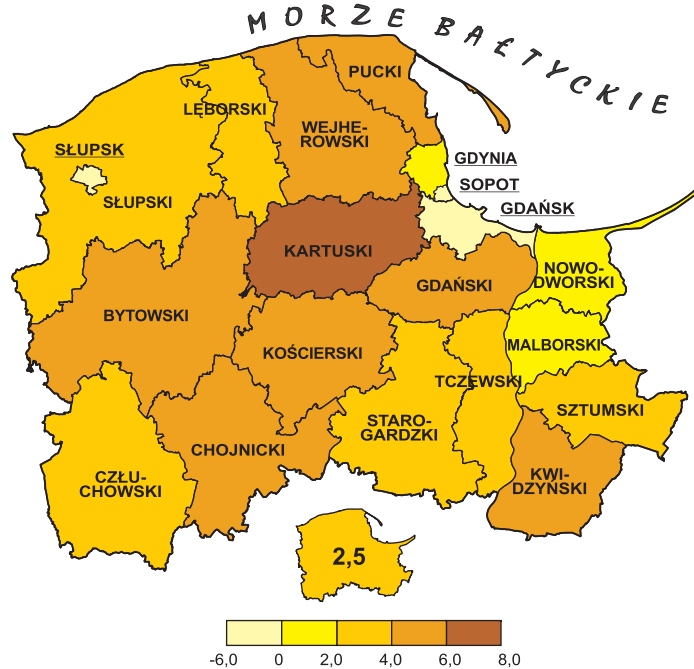

LUDNOŚĆ WEDŁUG POWIATÓW W 2006 R.

Stan w dniu 31 XII

POPULATION BY POWIATS IN 2006

As of 31 XII

Przyrost naturalny na 1000 ludności:

Natural increase per 1000 population:

Struktura ludności w wieku produkcyjnym i nieprodukcyjnym:

Structure of working and non-working age population: