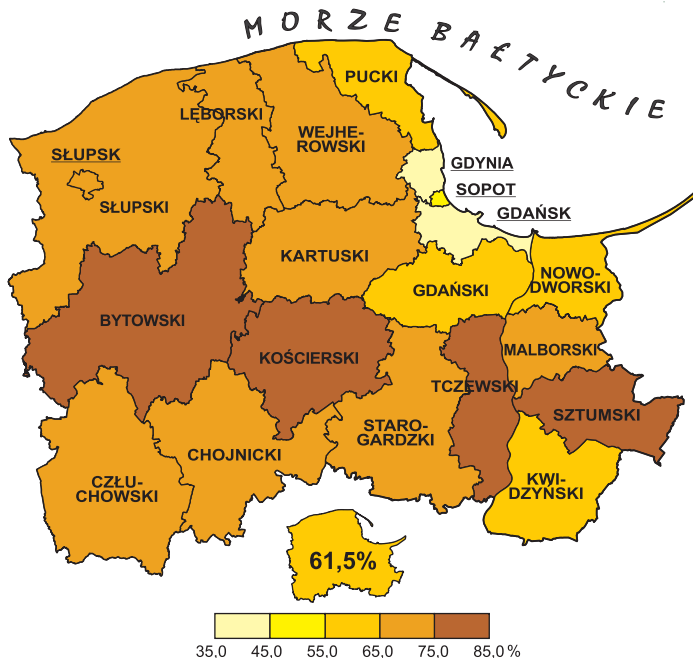

# WSKAŹNIK WYKRYWALNOŚCI SPRAWCÓW PRZESTĘPSTW STWIERDZONYCH ORAZ PRZESTĘPSTWA STWIERDZONE W ZAKOŃCZONYCH POSTĘPOWANIACH PRZYGOTOWAWCZYCH WEDŁUG POWIATÓW W 2006 R.

RATE OF DETECTABILITY OF DELINQUENTS IN ASCERTAINED CRIMES AND ASCERTAINED CRIMES IN COMPLETED PREPARATORY PROCEEDING BY POWIATS IN 2006

Wskaźnik wykrywalności sprawców przestępstw stwierdzonych:

Rate of detectability of delinquents in ascertained crimes:

Struktura przestępstw stwierdzonych:

Structure of ascertained crimes:

U w a g a. Dane dla miasta Słupska łącznie z danymi dla powiatu słupskiego.

N o t e. Data for Słupsk city including data for Słupsk powiat.