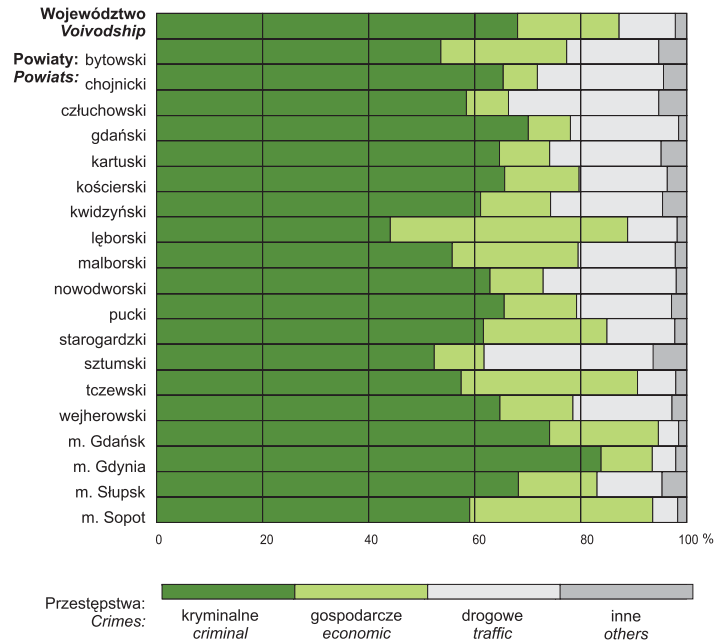

# WSKAŹNIK WYKRYWALNOŚCI SPRAWCÓW PRZESTĘPSTW STWIERDZONYCH ORAZ PRZESTĘPSTWA STWIERDZONE W ZAKOŃCZONYCH POSTĘPOWANIACH PRZYGOTOWAWCZYCH WEDŁUG POWIATÓW W 2006 R.

RATE OF DETECTABILITY OF DELINQUENTS IN ASCERTAINED CRIMES AND ASCERTAINED CRIMES IN COMPLETED PREPARATORY PROCEEDING BY POWIATS IN 2006

Wskaźnik wykrywalności sprawców przestępstw stwierdzonych:

Rate of detectability of delinquents in ascertained crimes:

Struktura przestępstw stwierdzonych:

Structure of ascertained crimes:

U w a g a. Dane dla miasta Słupska łącznie z danymi dla powiatu słupskiego.

N o t e. Data for Słupsk city including data for Słupsk powiat.