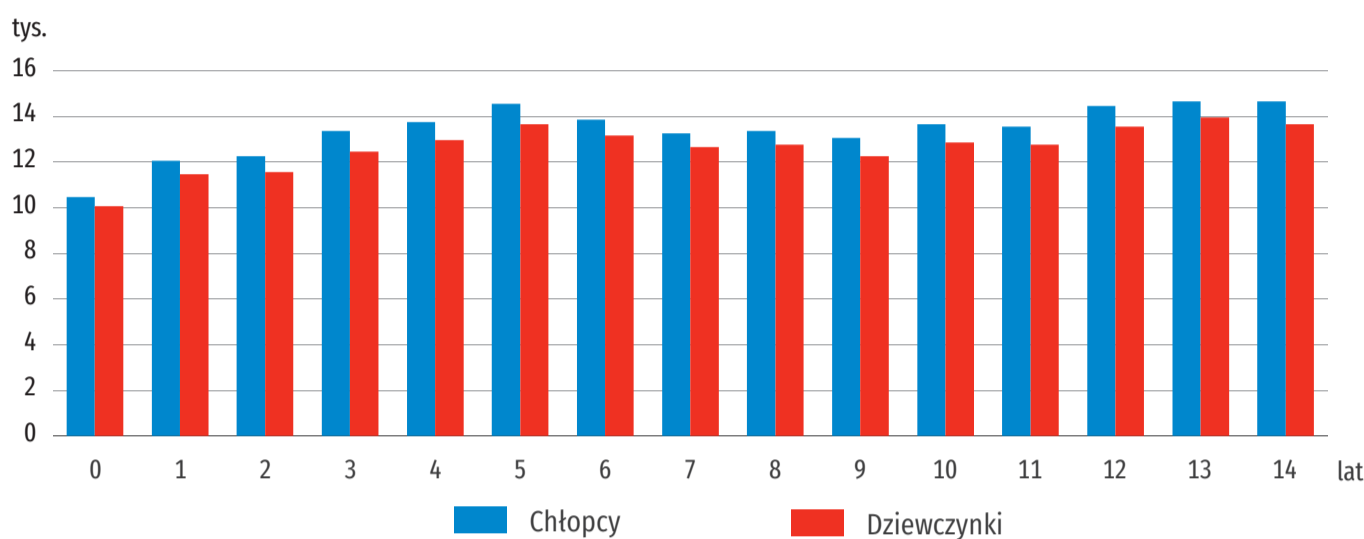

1 CZERWCA MIĘDZYNARODOWY DZIEŃ DZIECKA

Dane dla województwa pomorskiego

@gdansk_stat gdansk.stat.gov.pl @urządstatystycznywgdańsku

Dzieci w wieku 0-14 lat^a w 2022 r.

391 901 ↓

16,6% ↓

ogólnej liczby ludności województwa

51,4%

chłopcy

48,6%

dziewczynki

55,2%

miasta

44,8%

wieś

^a Stan w dniu 31 grudnia.

↓ spadek w stosunku do 2021 r.

Dzieci według wieku^a w 2022 r.

^a Stan w dniu 31 grudnia.

Udział dzieci w wieku 0-14 lat w ogólnej liczbie ludności danego powiatu^a w 2022 r.

Powiat kartuski