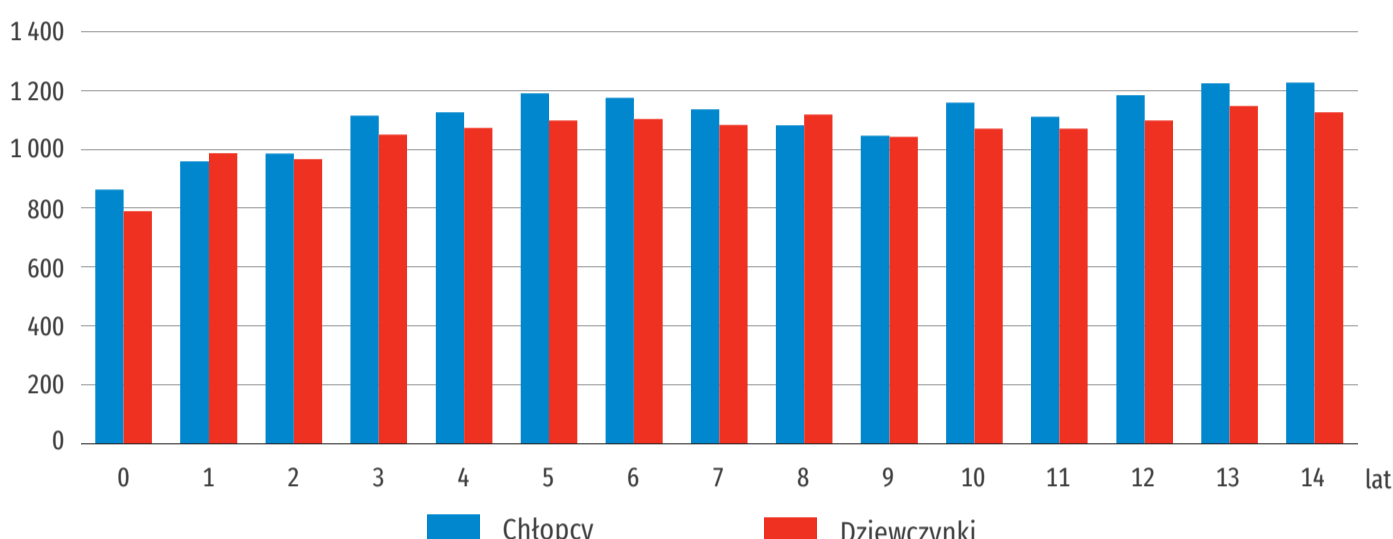

1 CZERWCA MIĘDZYNARODOWY DZIEŃ DZIECKA

Dane dla Gdyni

@gdansk_stat gdansk.stat.gov.pl @urządstatystycznywgdansku

Dzieci w wieku 0-14 lat^a w 2022 r.

32 422 ↓

13,3% ↑

ogólnej liczby ludności Gdyni

51,2%
chłopcy

48,8%
dziewczynki

a Stan w dniu 31 grudnia.

↑ ↓ wzrost/spadek w stosunku do 2021 r.

Dzieci według wieku^a w 2022 r.

a Stan w dniu 31 grudnia.

Udział dzieci w wieku 0-14 lat w ogólnej liczbie ludności danego powiatu^a w 2022 r.

a Stan w dniu 31 grudnia.

Żłobki i kluby dziecięce^a w 2022 r.

Żłobki

24 ↑

Kluby dziecięce

9 ↑

Miejsca w żłobkach

1 141 ↑