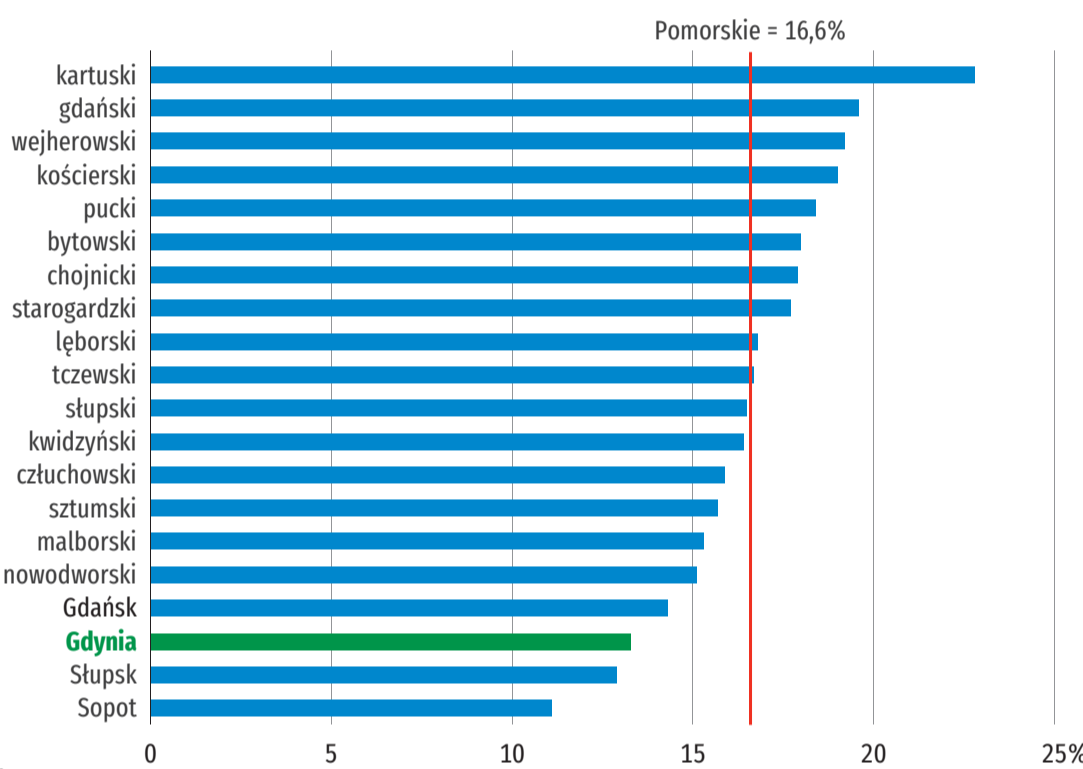

1 CZERWCA MIĘDZYNARODOWY DZIEŃ DZIECKA

Dane dla Gdyni

@gdansk_stat gdansk.stat.gov.pl @urządstatystycznywgdansku

Dzieci w wieku 0-14 lat^a w 2022 r.

32 422 ↓

13,3% ↑

ogólnej liczby ludności Gdyni

51,2%
chłopcy

48,8%
dziewczynki

a Stan w dniu 31 grudnia.

↑ ↓ wzrost/spadek w stosunku do 2021 r.

Dzieci według wieku^a w 2022 r.

a Stan w dniu 31 grudnia.

Udział dzieci w wieku 0-14 lat w ogólnej liczbie ludności danego powiatu^a w 2022 r.

a Stan w dniu 31 grudnia.

Żłobki i kluby dziecięce^a w 2022 r.

Żłobki

24 ↑

Kluby dziecięce

9 ↑

Miejsca w żłobkach

1 141 ↑

Miejsca w klubach dziecięcych

165 ↑

Dzieci przebywające w żłobkach i klubach dziecięcych (w ciągu roku)

1 758 ↑

a Stan w dniu 31 grudnia.

↑ wzrost w stosunku do 2021 r.

Placówki wychowania przedszkolnego i dzieci w placówkach w roku szkolnym 2021/22