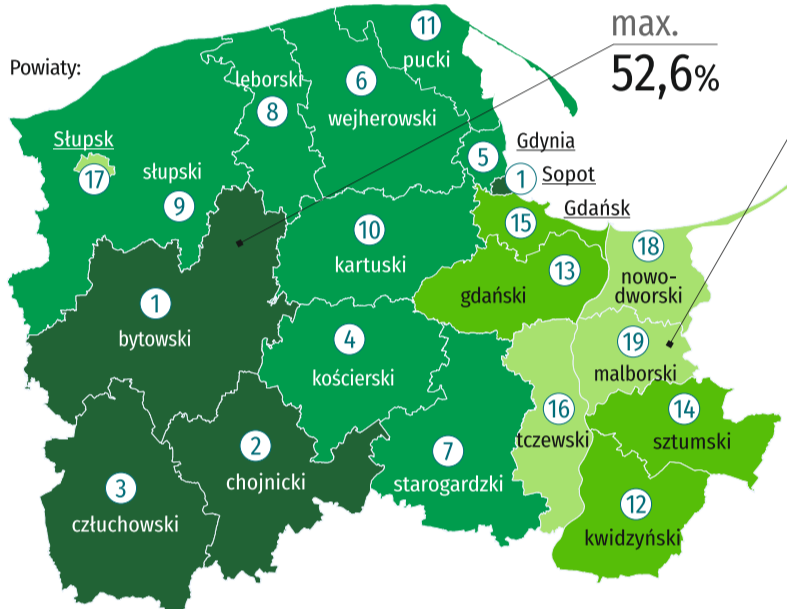

9,1

Śląskie

○ – lokata województwa pomorskiego w kraju

## LESISTOŚĆ

Polska = 29,6%

max.

49,3% 36,5%

Lubuskie

3

Pomorskie

min.

21,4%

Łódzkie

○ – lokata województwa pomorskiego w kraju

max.

52,6%

min.

2,4%

○ – lokata powiatu w województwie