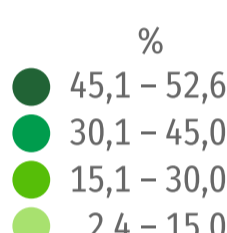

## LESISTOŚĆ

Polska = 29,6%

max.

49,3% 36,5%

Lubuskie

3

Pomorskie

min.

21,4%

Łódzkie

○ – lokata województwa pomorskiego w kraju

max.

52,6%

min.

2,4%

○ – lokata powiatu w województwie