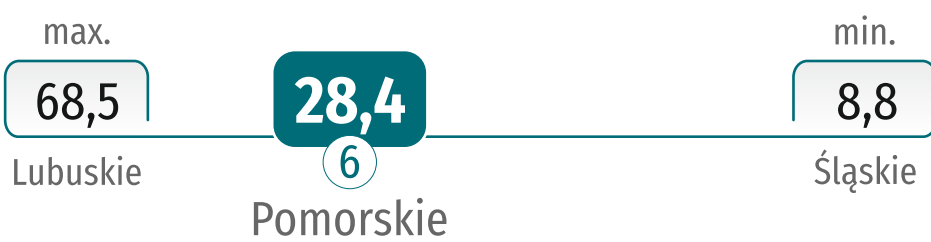

21 MARCA MIĘDZYNARODOWY DZIEŃ LASÓW

Dane za 2020 r.

@gdansk_stat gdansk.stat.gov.pl @urządstatystycznywgdansku

POWIERZCHNIA LASÓW W WOJEWÓDZTWIE POMORSKIM

667,2 tys. ha ↑

↑ - wzrost w stosunku do 2019 r.

POWIERZCHNIA LASÓW NA 1 MIESZKAŃCA W ARACH

Polska = 24,2

○ - lokata województwa pomorskiego w kraju

LESISTOŚĆ

Polska = 29,6%

○ - lokata województwa pomorskiego w kraju

POZYSKANIE DREWNA (GRUBIZNY) NA 100 HA POWIERZCHNI LASÓW

Polska = 411,1 m³

ZADRZEWIENIA W WOJEWÓDZTWIE POMORSKIM