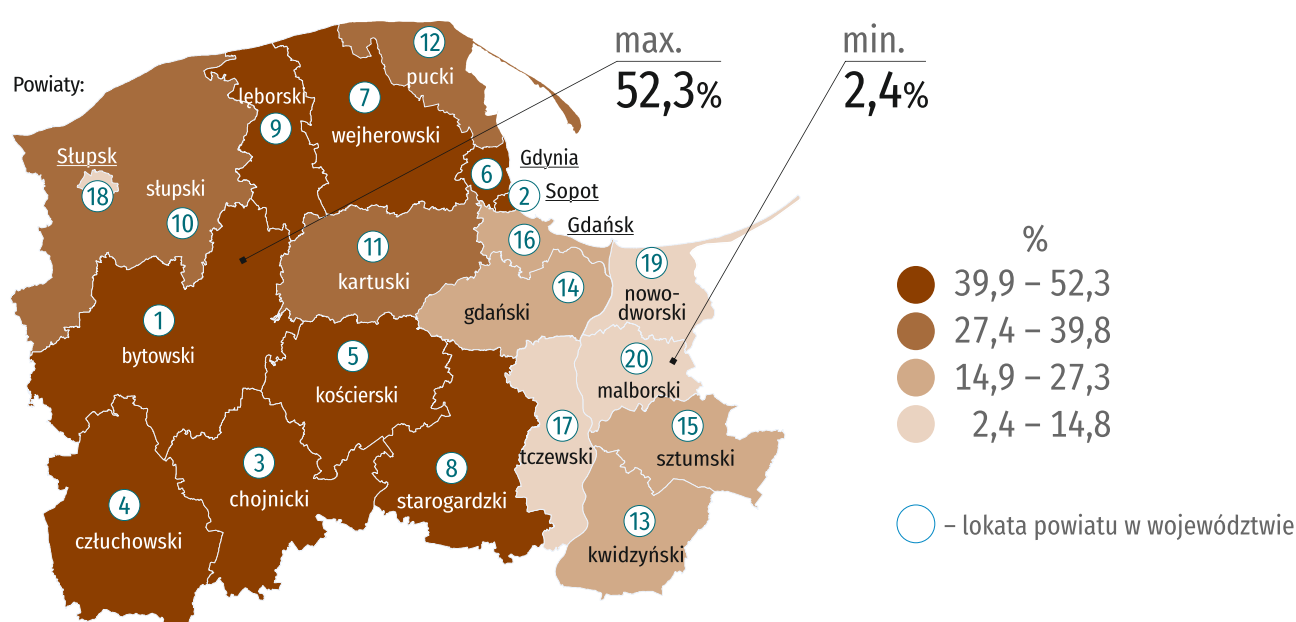

21 MARCA MIĘDZYNARODOWY DZIEŃ LASÓW

Dane za 2020 r.

@gdansk_stat gdansk.stat.gov.pl @urządstatystycznywgdansku

POWIERZCHNIA LASÓW W WOJEWÓDZTWIE POMORSKIM

667,2 tys. ha ↑

↑ - wzrost w stosunku do 2019 r.

POWIERZCHNIA LASÓW NA 1 MIESZKAŃCA W ARACH

Polska = 24,2

○ - lokata województwa pomorskiego w kraju

LESISTOŚĆ

Polska = 29,6%

○ - lokata województwa pomorskiego w kraju

POZYSKANIE DREWNA (GRUBIZNY) NA 100 HA POWIERZCHNI LASÓW

Polska = 411,1 m³

ZADRZEWIENIA W WOJEWÓDZTWIE POMORSKIM

↑↓ - wzrost/spadek w stosunku do 2019 r.

POŻARY W LASACH W WOJEWÓDZTWIE POMORSKIM

Pożary

228 ↓

w tym:

Podpalenia **62** ↓

Nieostrożność dorosłych **72** ↓

Źródło: dane z Krajowego Systemu Informacji o Pożarach prowadzonego przez Instytut Badawczy Leśnictwa.

↓ - spadek w stosunku do 2019 r.