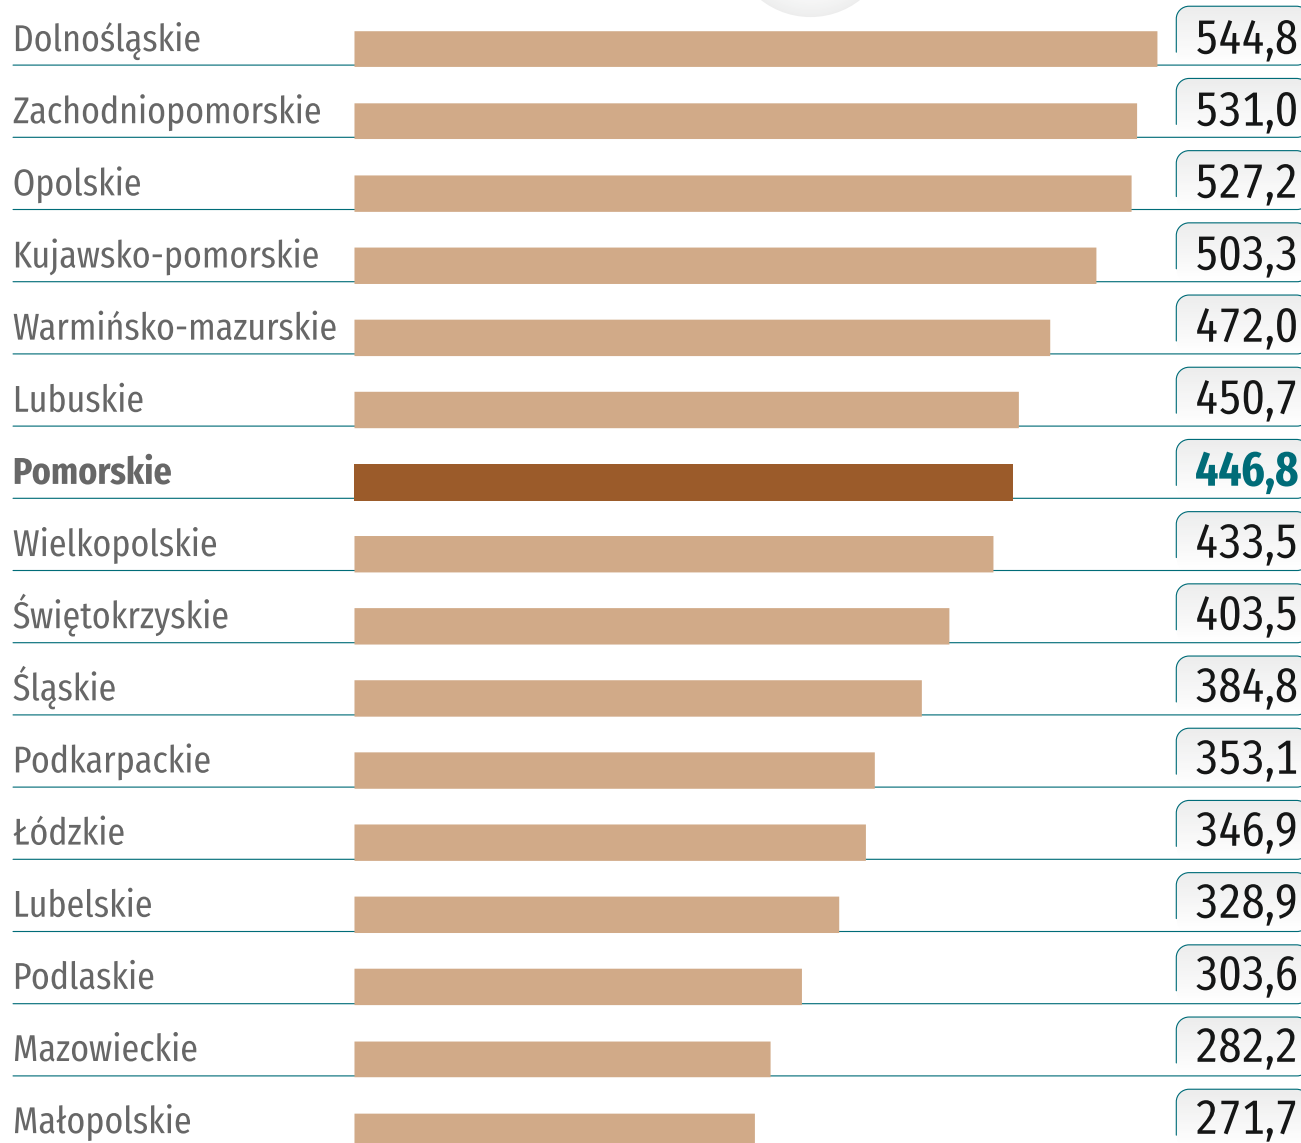

21 MARCA MIĘDZYNARODOWY DZIEŃ LASÓW

Dane za 2020 r.

@gdansk_stat gdansk.stat.gov.pl @urządstatystycznywgdansku

POWIERZCHNIA LASÓW W WOJEWÓDZTWIE POMORSKIM

667,2 tys. ha ↑

↑ - wzrost w stosunku do 2019 r.

POWIERZCHNIA LASÓW NA 1 MIESZKAŃCA W ARACH

Polska = 24,2

○ - lokata województwa pomorskiego w kraju

LESISTOŚĆ

Polska = 29,6%

○ - lokata województwa pomorskiego w kraju

POZYSKANIE DREWNA (GRUBIZNY) NA 100 HA POWIERZCHNI LASÓW

Polska = 411,1 m³

ZADRZEWIENIA W WOJEWÓDZTWIE POMORSKIM

↑↓ - wzrost/spadek w stosunku do 2019 r.

POŻARY W LASACH W WOJEWÓDZTWIE POMORSKIM

Pożary

228 ↓

w tym:

Podpalenia **62** ↓

Nieostrożność dorosłych **72** ↓

Źródło: dane z Krajowego Systemu Informacji o Pożarach prowadzonego przez Instytut Badawczy Leśnictwa.