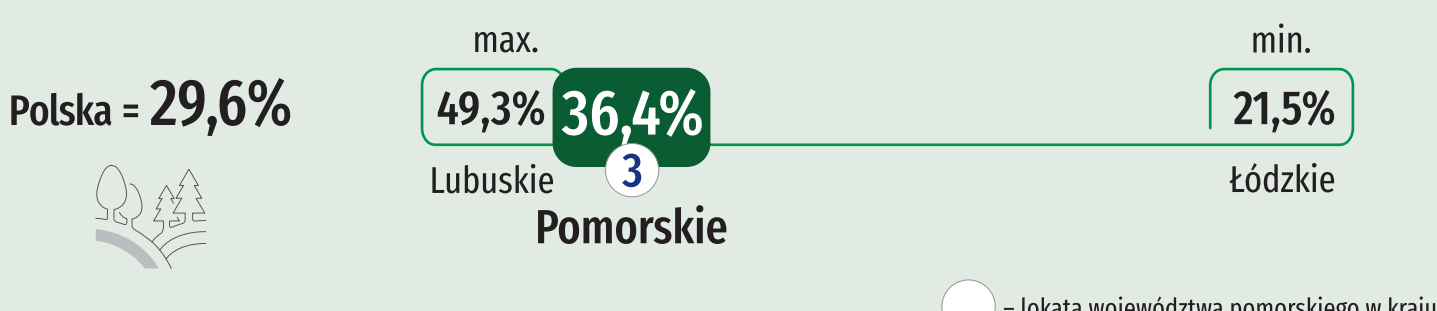

21 marca MIĘDZYNARODOWY DZIEŃ LASÓW

Dane za 2018 r.

WOJEWÓDZTWO POMORSKIE

POWIERZCHNIA LASÓW

POWIERZCHNIA LASÓW NA 1 MIESZKAŃCA W ARACH

LESISTOŚĆ

POZYSKANIE DREWNA (GRUBIZNY) NA 100 HA POWIERZCHNI LASÓW

ZADRZEWIENIA