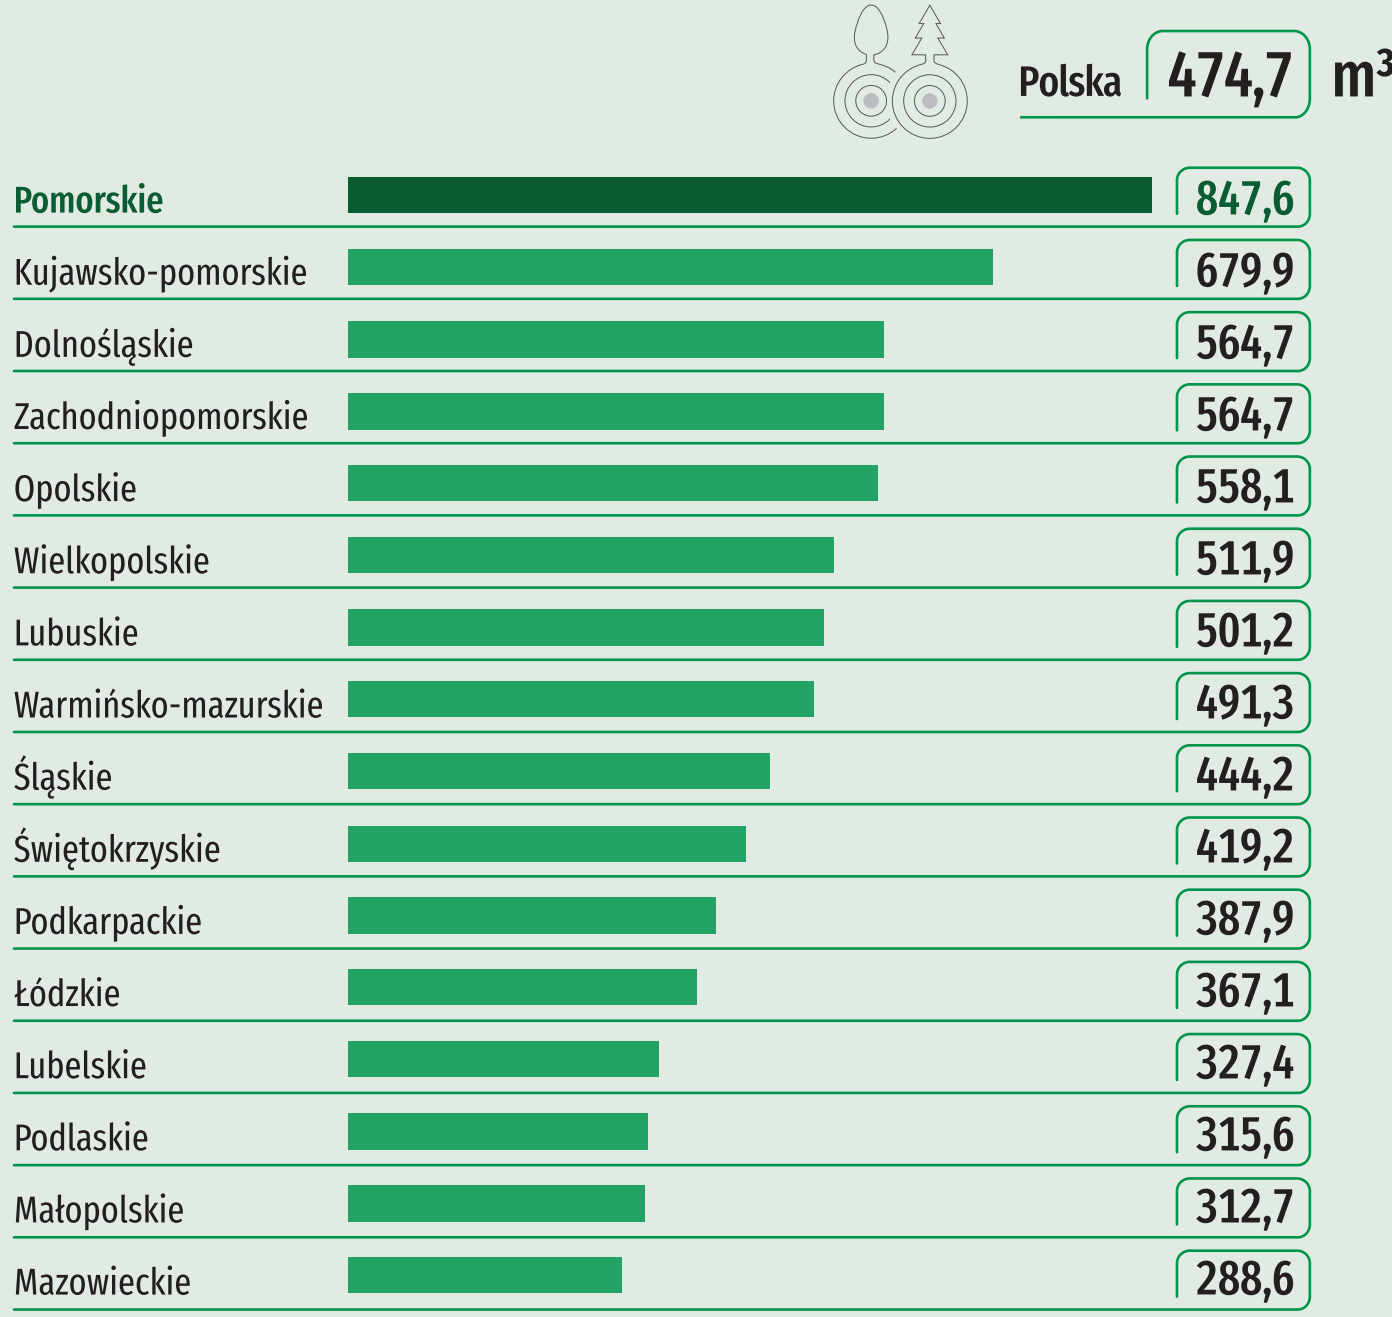

21 marca MIĘDZYNARODOWY DZIEŃ LASÓW

Dane za 2018 r.

WOJEWÓDZTWO POMORSKIE

POWIERZCHNIA LASÓW

POWIERZCHNIA LASÓW NA 1 MIESZKAŃCA W ARACH

LESISTOŚĆ

POZYSKANIE DREWNA (GRUBIZNY) NA 100 HA POWIERZCHNI LASÓW

ZADRZEWIENIA

POŻARY W LASACH

GDAŃSK

POWIERZCHNIA LASÓW

POWIERZCHNIA LASÓW NA 1 MIESZKAŃCA W ARACH

LESISTOŚĆ

POZYSKANIE DREWNA (GRUBIZNY)

POŻARY W LASACH