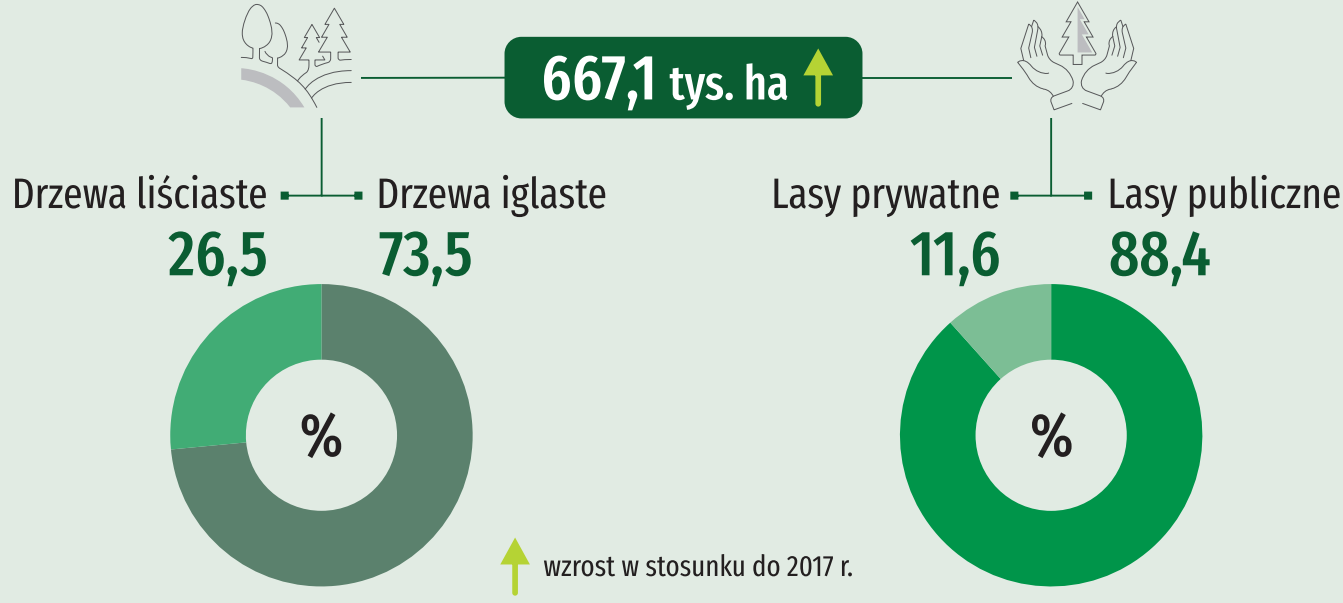

21 marca MIĘDZYNARODOWY DZIEŃ LASÓW

Dane za 2018 r.

WOJEWÓDZTWO POMORSKIE

POWIERZCHNIA LASÓW

POWIERZCHNIA LASÓW NA 1 MIESZKAŃCA W ARACH

LESISTOŚĆ

POZYSKANIE DREWNA (GRUBIZNY) NA 100 HA POWIERZCHNI LASÓW

ZADRZEWIENIA