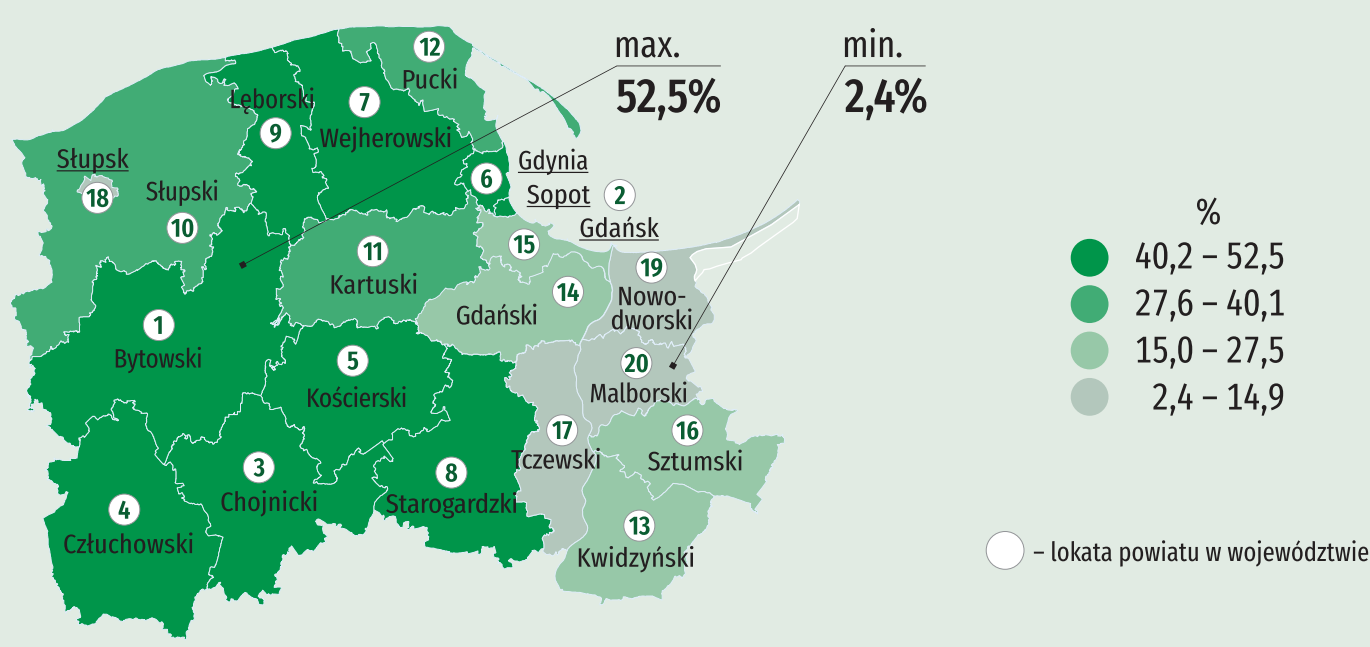

21 marca MIĘDZYNARODOWY DZIEŃ LASÓW

Dane za 2018 r.

WOJEWÓDZTWO POMORSKIE

POWIERZCHNIA LASÓW

POWIERZCHNIA LASÓW NA 1 MIESZKAŃCA W ARACH

LESISTOŚĆ

POZYSKANIE DREWNA (GRUBIZNY) NA 100 HA POWIERZCHNI LASÓW

ZADRZEWIENIA

POŻARY W LASACH

GDAŃSK

POWIERZCHNIA LASÓW

POWIERZCHNIA LASÓW NA 1 MIESZKAŃCA W ARACH

LESISTOŚĆ

POZYSKANIE DREWNA (GRUBIZNY)

POŻARY W LASACH