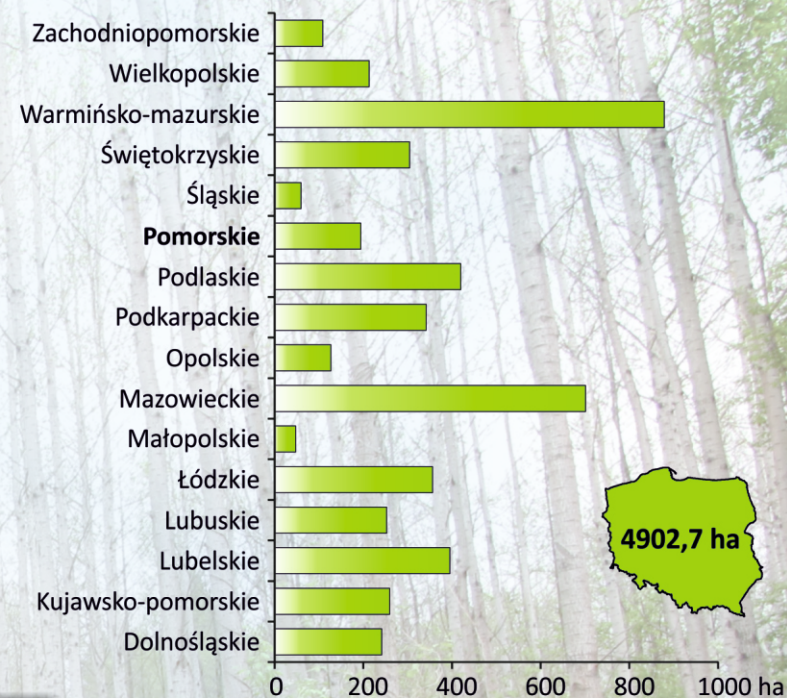

ZALESIENIA WEDŁUG WOJEWÓDZTW W 2012 R.

POŻARY W LASACH W WOJEWÓDZTWIE POMORSKIM W 2012 R.

Požary	247
W tym: podpalenia	69
nieostrożność dorosłych	75
Powierzchnia lasów dotkniętych pożarami w ha	31,3
W tym: podpalenia	9,7
nieostrożność dorosłych	9,3