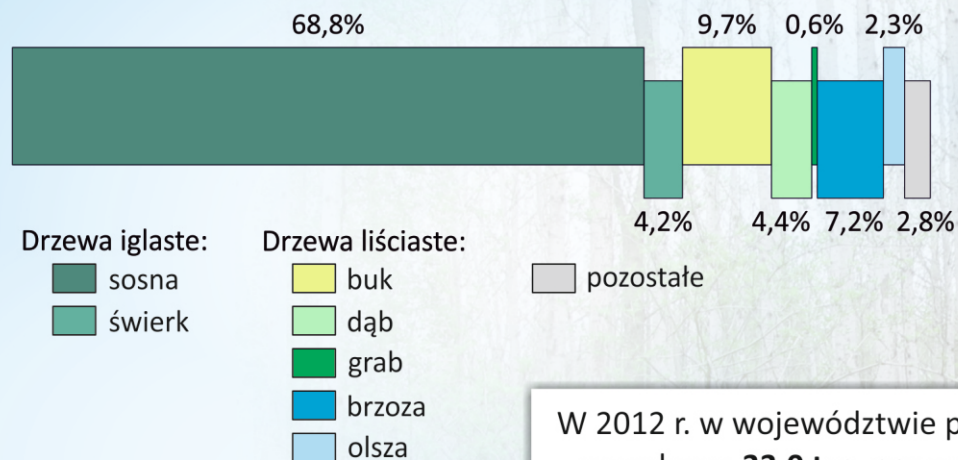

a Dotyczy także gmin mających status miasta na prawach powiatu.

Pod względem **lesistości** w 2012 r. województwo pomorskie uplasowało się na **3 miejscu w kraju**, po województwach lubuskim (49,1%) i podkarpackim (37,8%).

LESISTOŚĆ W WOJEWÓDZTWIE POMORSKIM W 2012 R. Stan w dniu 31 XII

W 2011 r. ponad **25% powierzchni lasów** w województwie pomorskim zajmowały drzewostany w wieku **81 lat i więcej**.

W lasach województwa pomorskiego przeważają **drzewa iglaste**, które w 2011 r. zajmowały **496,5 tys. ha** ogólnej powierzchni lasów województwa. Wśród nich dominującym gatunkiem jest **sosna**.

Drzewa liściaste zajmowały odpowiednio **166,8 tys. ha**.

POWIERZCHNIA LASÓW WEDŁUG GATUNKÓW PRZEWAŻAJĄCYCH W DRZEWOSTANIE W % POWIERZCHNI LASÓW W 2011 R.

W 2012 r. w województwie pomorskim posadzono **33,0 tys. nowych drzew** oraz **40,5 tys. krzewów**.