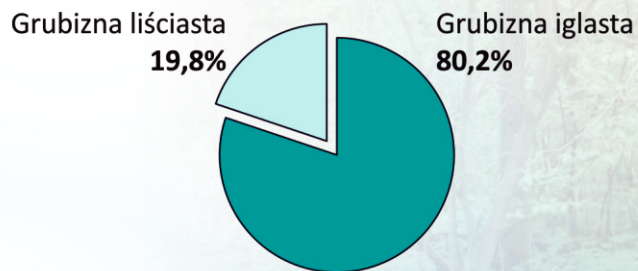

POZYSKANIE DREWNA (GRUBIZNY) Z ZADRZEWIEŃ W WOJEWÓDZTWIE POMORSKIM W 2012 R.

W 2012 r. w lasach województwa pomorskiego odnotowano o **111 pożarów mniej niż w 2011 r.** i o **30 mniej niż w 2010 r.**