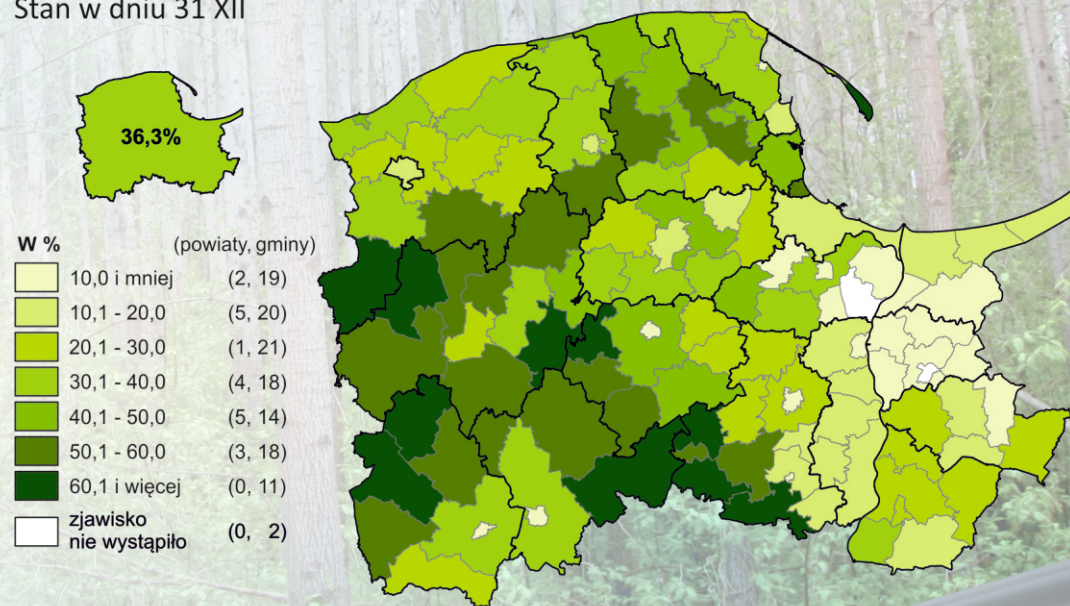

21 marca ŚWIĄTOWY DZIEŃ LASU

W 2012 r. w województwie pomorskim lasy zajmowały **664,4 tys. ha** powierzchni województwa, z tego lasy **publiczne - 589,2 tys. ha** (88,7% ogólnej powierzchni lasów w województwie), a lasy **prywatne - 75,2 tys. ha** (11,3%).

POWIERZCHNIA GRUNTÓW LEŚNYCH W WOJEWÓDZTWIE POMORSKIM W 2012 R. Stan w dniu 31 XII

O G Ó Ł E M w ha	682118
Lasy	664403
Publiczne	589214
własność Skarbu Państwa	585821
w tym:	
w zarządzie Lasów Państwowych	571886
parki narodowe	9843
własność gmin ^a	3393
Prywatne	75189
Grunty związane z gospodarką leśną	17715
LESISTOŚĆ w %	36,3
UDZIAŁ POWIERZCHNI GRUNTÓW LEŚNYCH W POWIERZCHNI LĄDOWEJ WOJEWÓDZTWA W %	37,3

a Dotyczy także gmin mających status miasta na prawach powiatu.

Pod względem **lesistości** w 2012 r. województwo pomorskie uplasowało się na **3 miejscu w kraju**, po województwach lubuskim (49,1%) i podkarpackim (37,8%).

LESISTOŚĆ W WOJEWÓDZTWIE POMORSKIM W 2012 R. Stan w dniu 31 XII

W 2011 r. ponad **25% powierzchni lasów** w województwie pomorskim zajmowały drzewostany w wieku **81 lat i więcej**.

W lasach województwa pomorskiego przeważają **drzewa iglaste**, które w 2011 r. zajmowały **496,5 tys. ha** ogólnej powierzchni lasów województwa. Wśród nich dominującym gatunkiem jest **sosna**.