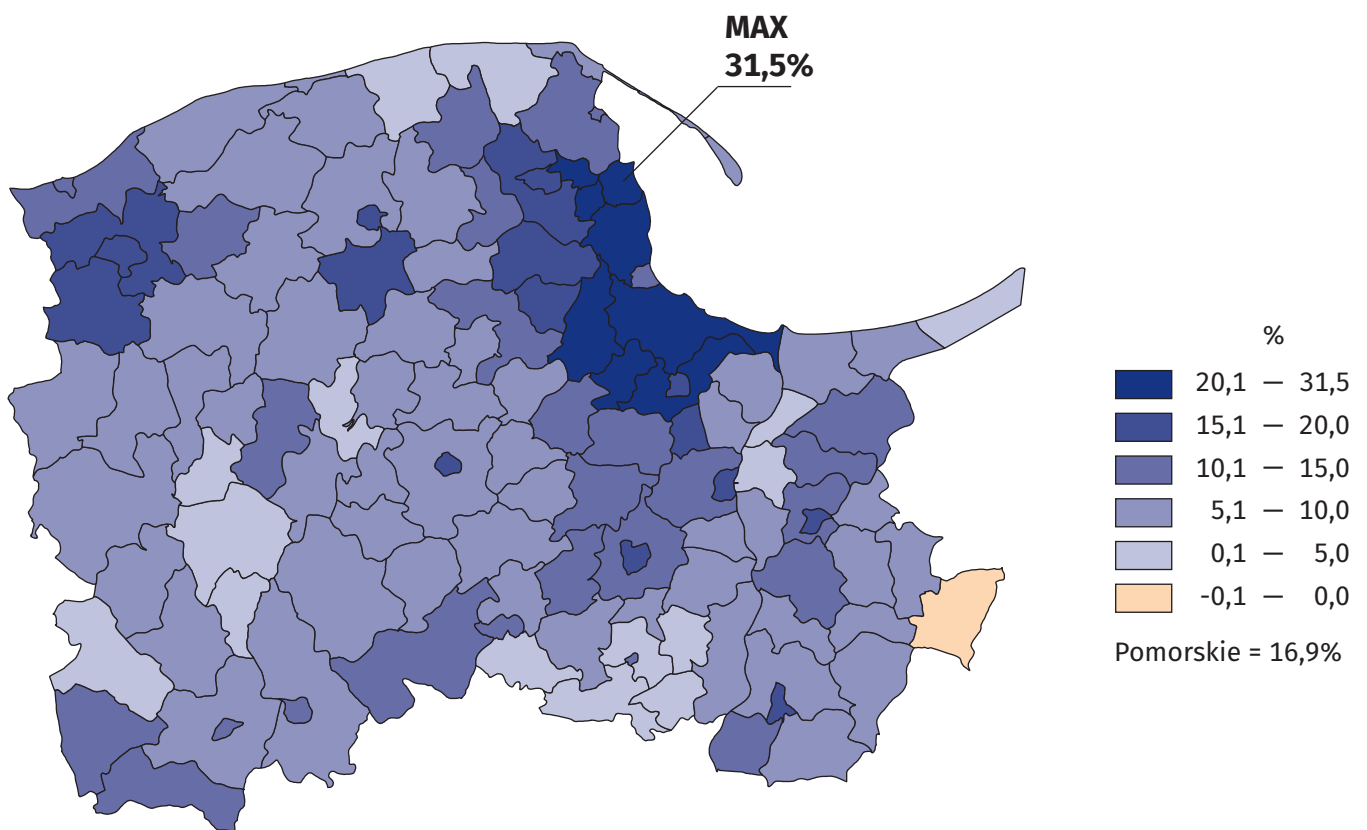

# LUDNOŚĆ WOJEWÓDZTWA POMORSKIEGO NA PODSTAWIE SPISU NSP 2021 I DANYCH MELDUNKOWYCH

@gdansk\_stat

gdansk.stat.gov.pl

@urządstatystycznywgdansku

## Różnica między liczbą ludności według Narodowego Spisu Powszechnego Ludności i Mieszkań 2021<sup>a</sup> a liczbą ludności na podstawie danych meldunkowych w 2021 r.

Stan w dniu 31 marca

<sup>a</sup> Według miejsca zamieszkania.