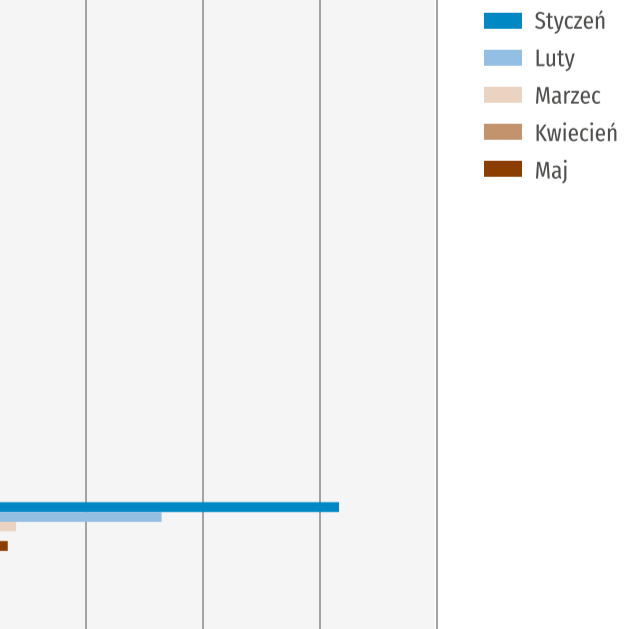

Bezrobotni zarejestrowani na 1 ofertę pracy^b

^a Zgłoszone w ciągu miesiąca. ^b Stan w końcu miesiąca.