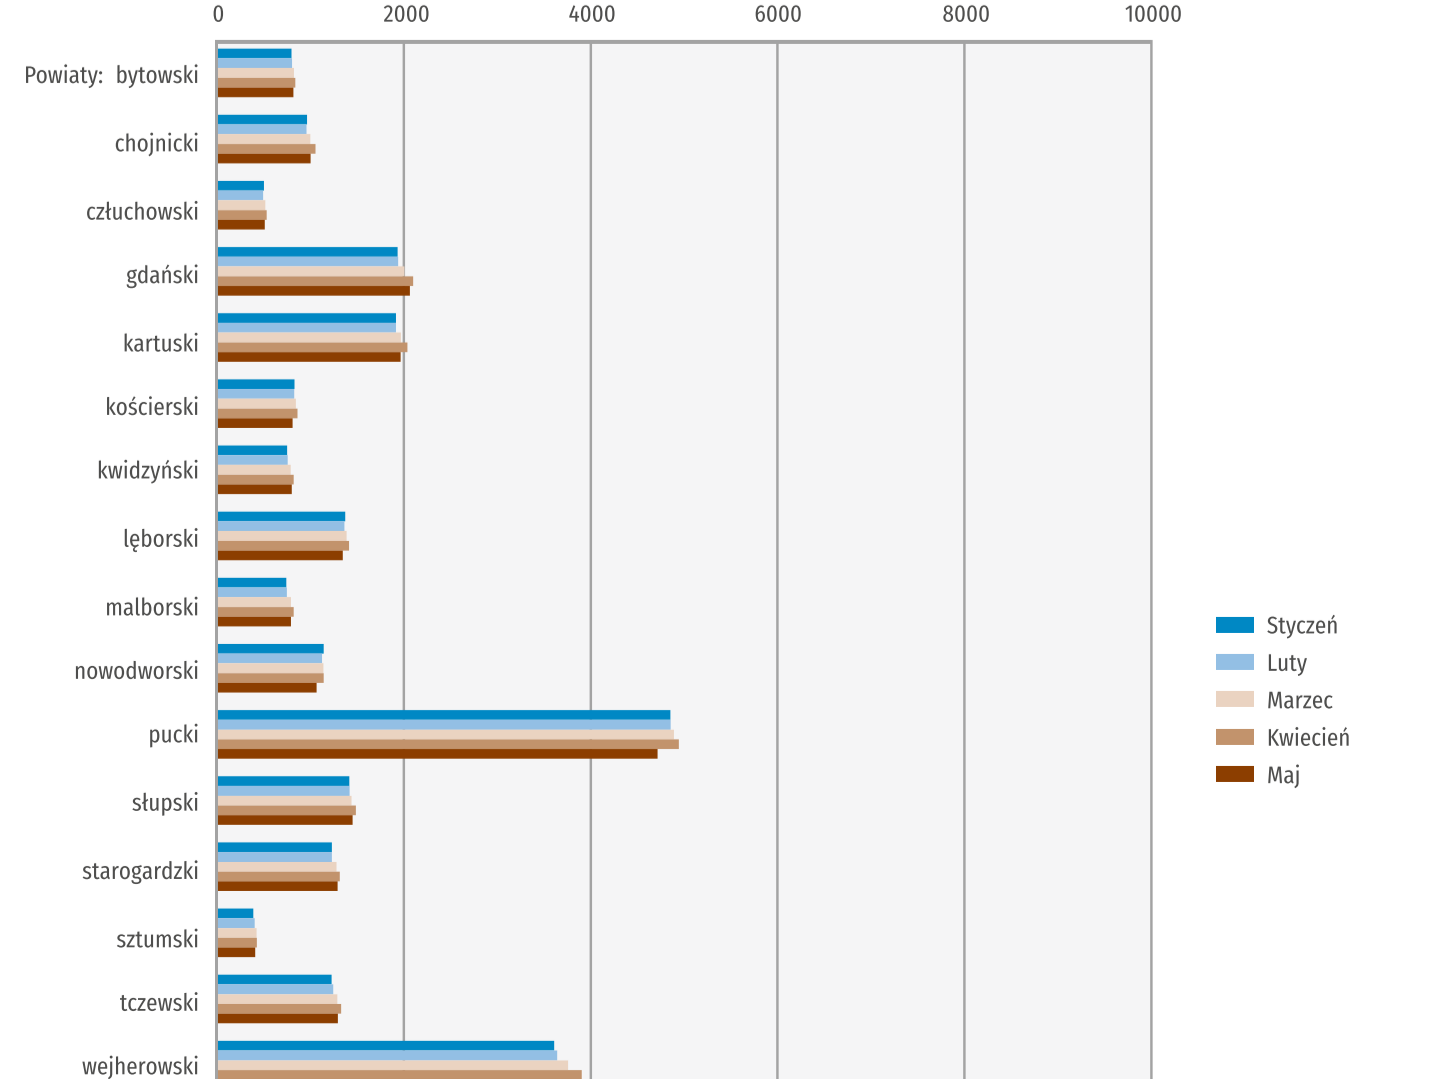

BIEŻĄCA SYTUACJA NA RYNKU PRACY W WOJEWÓDZTWIE POMORSKIM

@gdansk_stat gdansk.stat.gov.pl

PRACUJĄCY W SEKTORZE PRZEDSIĘBIORSTW^a WEDŁUG WYBRANYCH SEKCJI

Stan w końcu miesiąca

^a Dane dotyczą podmiotów gospodarczych o liczbie pracujących powyżej 9 osób.

PRZECIĘTNE ZATRUDNIENIE W SEKTORZE PRZEDSIĘBIORSTW^a WEDŁUG WYBRANYCH SEKCJI

^a Dane dotyczą podmiotów gospodarczych o liczbie pracujących powyżej 9 osób.

DYNAMIKA PRZECIĘTNEGO ZATRUDNIENIA W SEKTORZE PRZEDSIĘBIORSTW^a WEDŁUG WYBRANYCH SEKCJI W 2020 R.

Bezrobotni zarejestrowani na 1 ofertę pracy^b

^a Zgłoszone w ciągu miesiąca. ^b Stan w końcu miesiąca.

PODMIOTY GOSPODARKI NARODOWEJ NOWO ZAREJESTROWANE W REJESTRZE REGON W 2020 R.

Stan w ciągu miesiąca

PODMIOTY GOSPODARKI NARODOWEJ WYREJESTROWANE Z REJESTRU REGON W 2020 R.

Stan w ciągu miesiąca

PODMIOTY GOSPODARKI NARODOWEJ Z ZAWIESZONĄ DZIAŁALNOŚCIĄ W REJESTRZE REGON W 2020 R.

Stan w końcu miesiąca