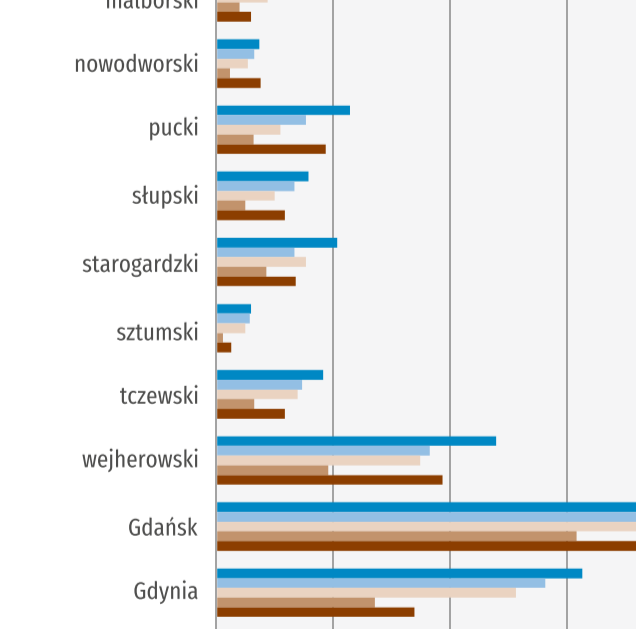

Miesiąc poprzedni = 100

^a Dane dotyczą podmiotów gospodarczych o liczbie pracujących powyżej 9 osób.

MIEJSCA PRACY WEDŁUG WYBRANYCH SEKCJI W I KWARTALE 2020 R.

↑ – wzrost ↓ – spadek w stosunku do analogicznego okresu 2019 r.

^a Dane dotyczą podmiotów gospodarczych o liczbie pracujących powyżej 9 osób.

BEZROBOTNI ZAREJESTROWANI I STOPA BEZROBOCIA REJESTROWANEGO

Stan w końcu miesiąca

OFERTY PRACY^a

Liczba zgłoszonych ofert pracy