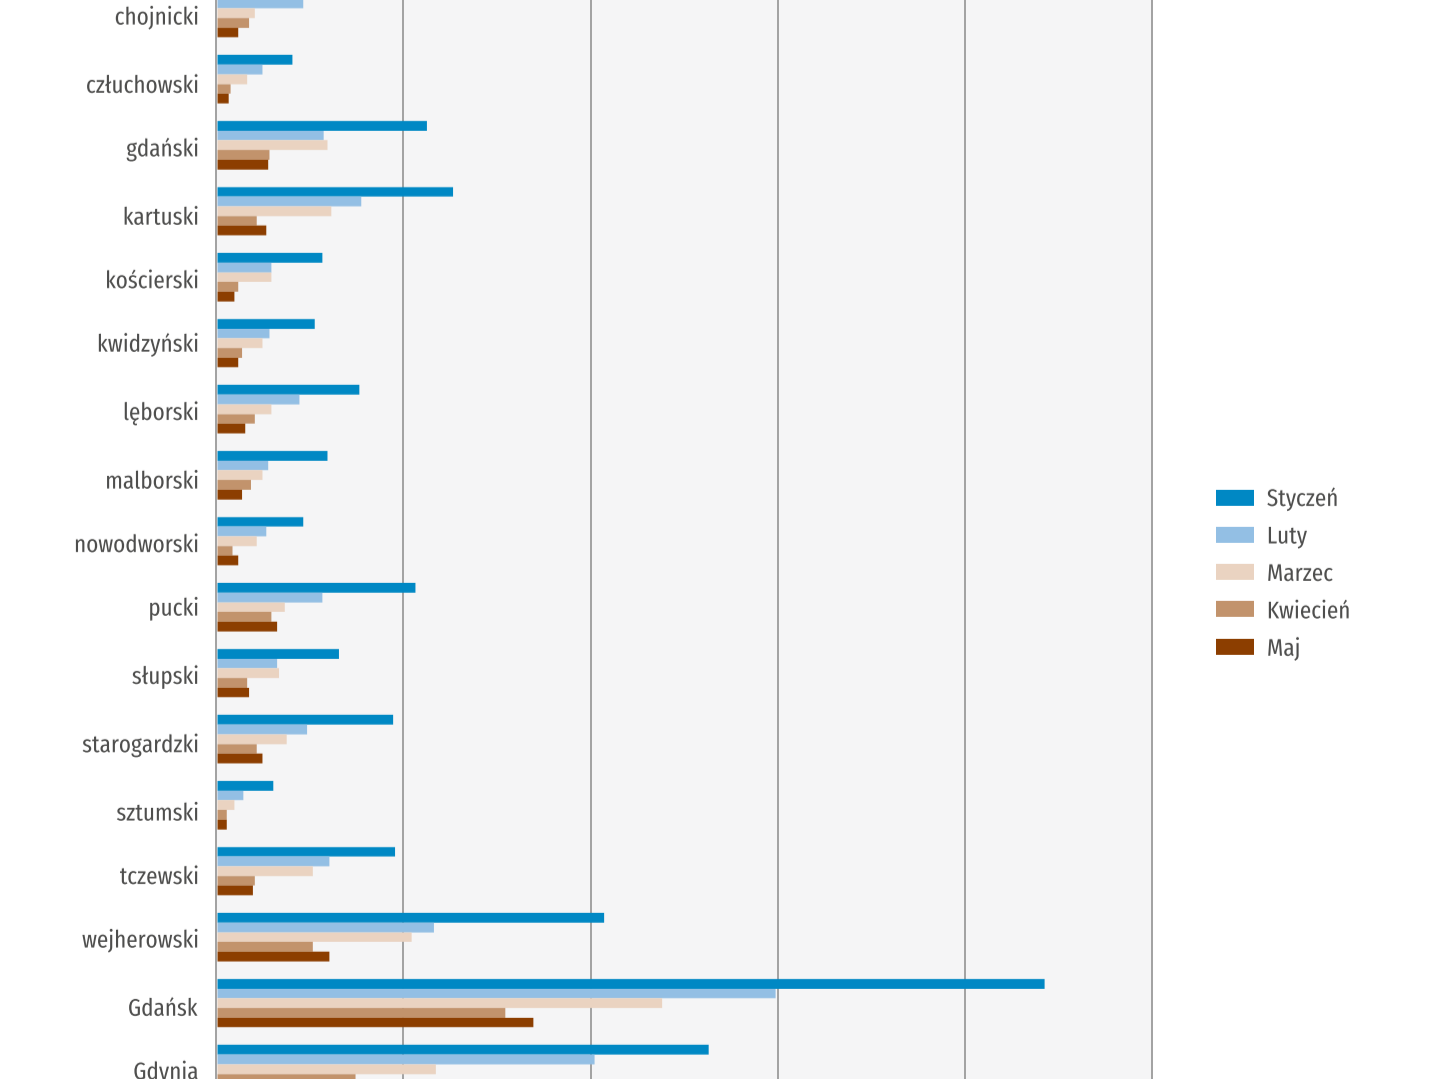

PODMIOTY GOSPODARKI NARODOWEJ NOWO ZAREJESTROWANE W REJESTRZE REGON W 2020 R.

Stan w ciągu miesiąca

PODMIOTY GOSPODARKI NARODOWEJ WYREJESTROWANE Z REJESTRU REGON W 2020 R.

Stan w ciągu miesiąca