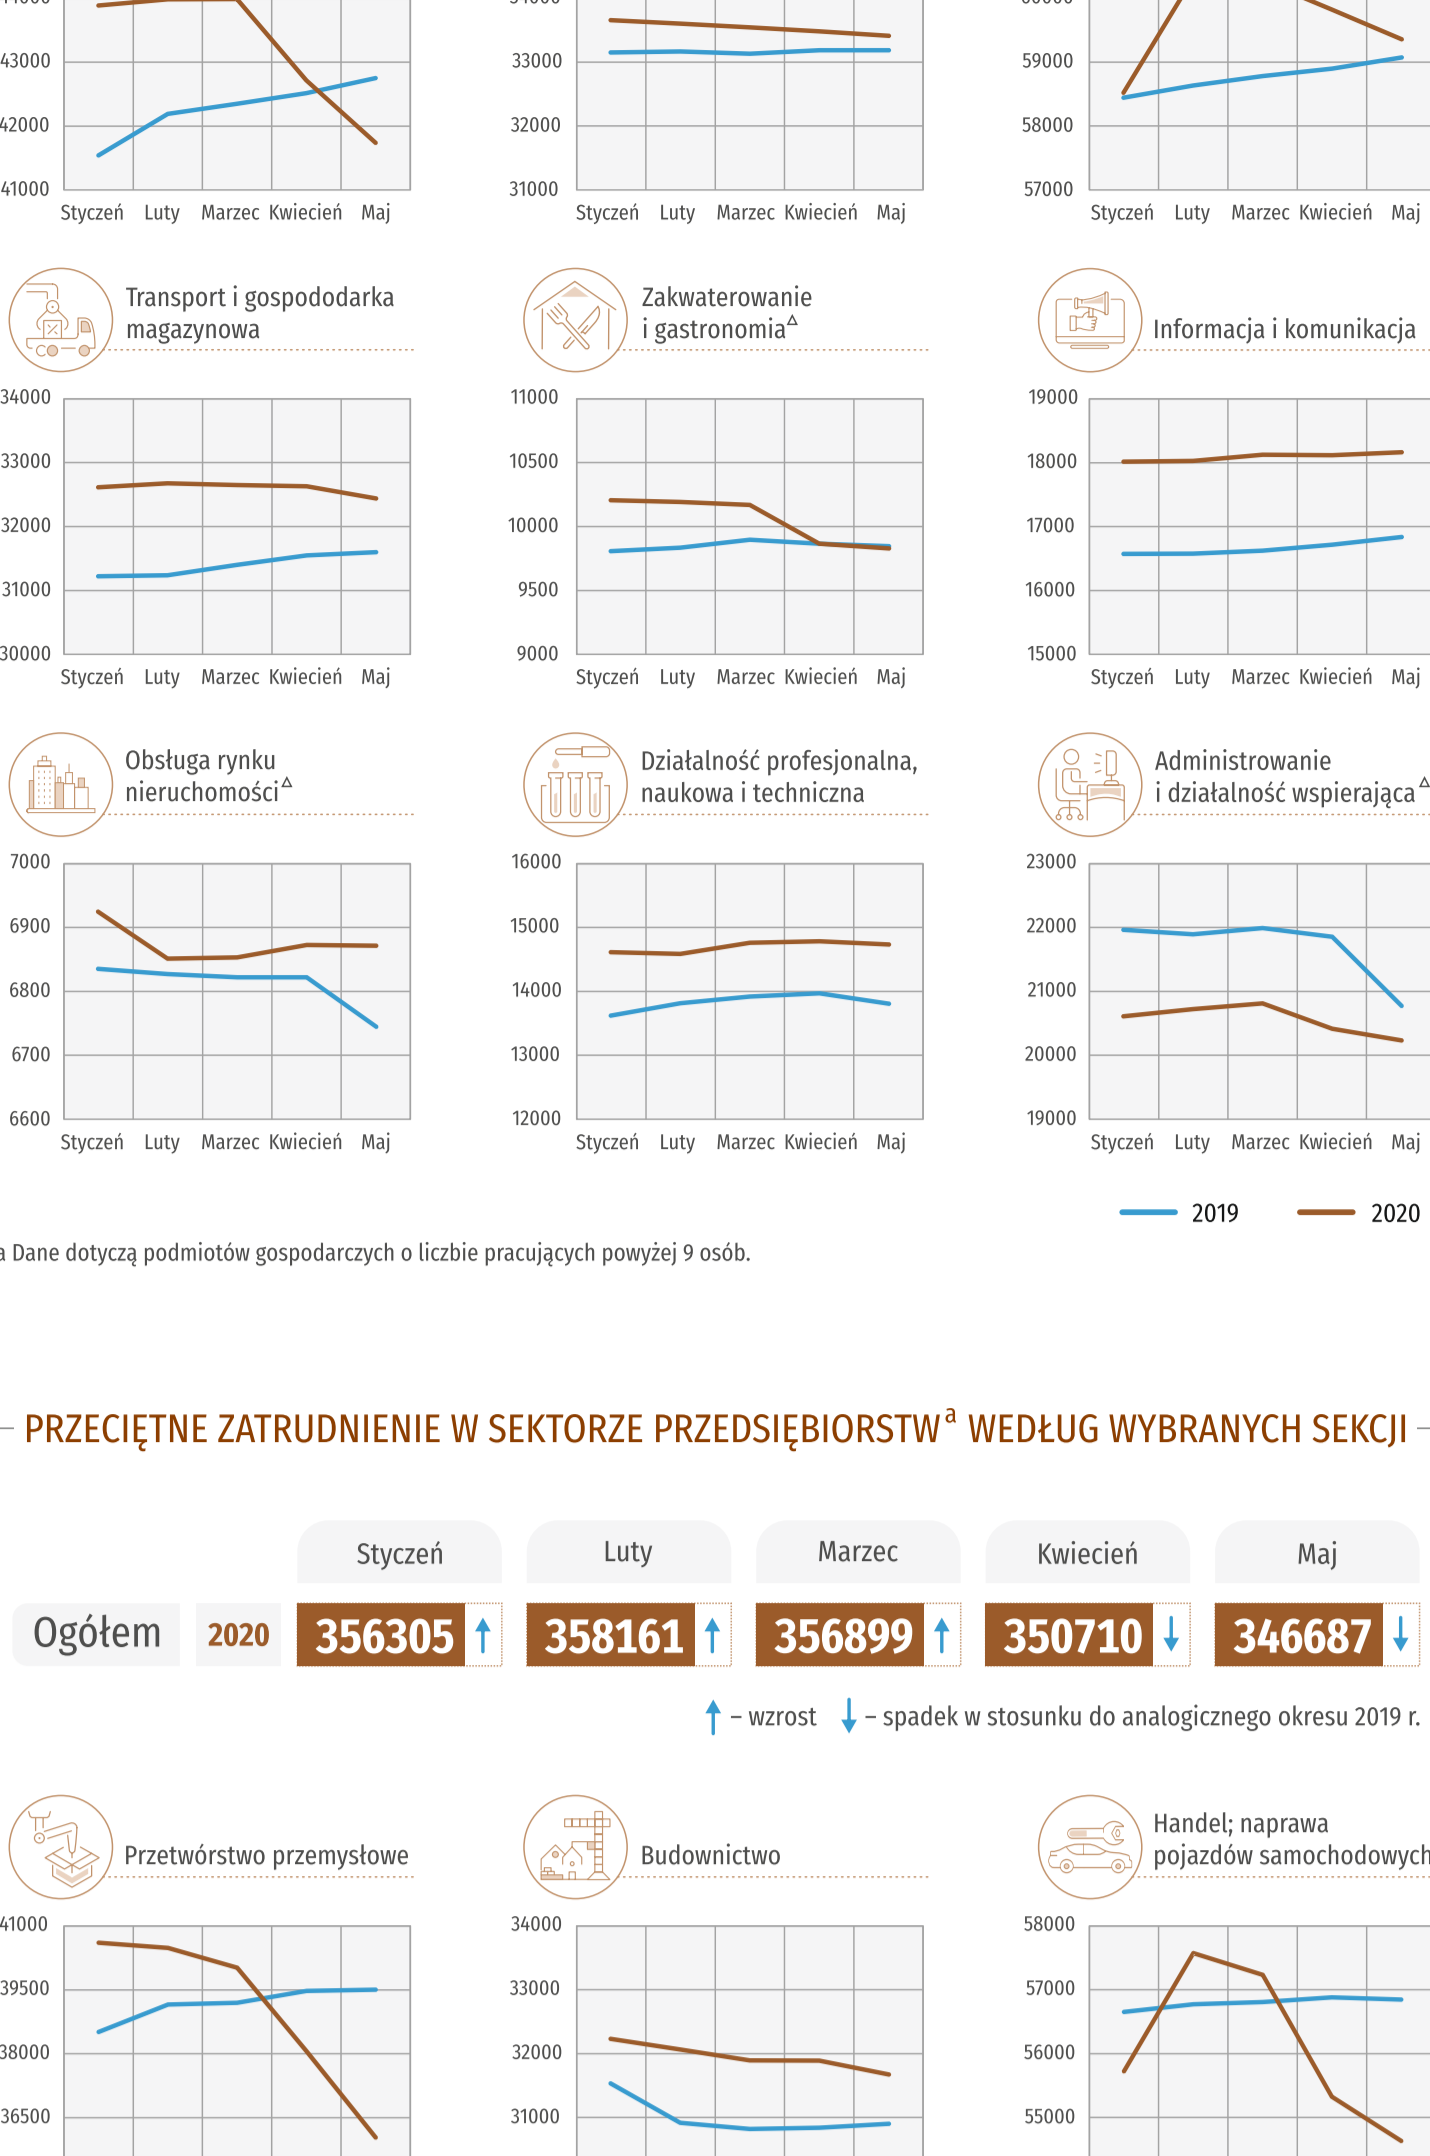

BIEŻĄCA SYTUACJA NA RYNKU PRACY W WOJEWÓDZTWIE POMORSKIM

@gdansk_stat gdansk.stat.gov.pl

PRACUJĄCY W SEKTORZE PRZEDSIĘBIORSTW^a WEDŁUG WYBRANYCH SEKCJI

Stan w końcu miesiąca

^a Dane dotyczą podmiotów gospodarczych o liczbie pracujących powyżej 9 osób.

PRZECIĘTNE ZATRUDNIENIE W SEKTORZE PRZEDSIĘBIORSTW^a WEDŁUG WYBRANYCH SEKCJI

^a Dane dotyczą podmiotów gospodarczych o liczbie pracujących powyżej 9 osób.

DYNAMIKA PRZECIĘTNEGO ZATRUDNIENIA W SEKTORZE PRZEDSIĘBIORSTW^a WEDŁUG WYBRANYCH SEKCJI W 2020 R.

Analogiczny miesiąc poprzedniego roku = 100

^a Dane dotyczą podmiotów gospodarczych o liczbie pracujących powyżej 9 osób.

DYNAMIKA PRZECIĘTNEGO ZATRUDNIENIA W SEKTORZE PRZEDSIĘBIORSTW^a WEDŁUG WYBRANYCH SEKCJI W 2020 R.

Miesiąc poprzedni = 100

^a Dane dotyczą podmiotów gospodarczych o liczbie pracujących powyżej 9 osób.

MIEJSCA PRACY WEDŁUG WYBRANYCH SEKCJI W I KWARTALE 2020 R.

↑ – wzrost ↓ – spadek w stosunku do analogicznego okresu 2019 r.