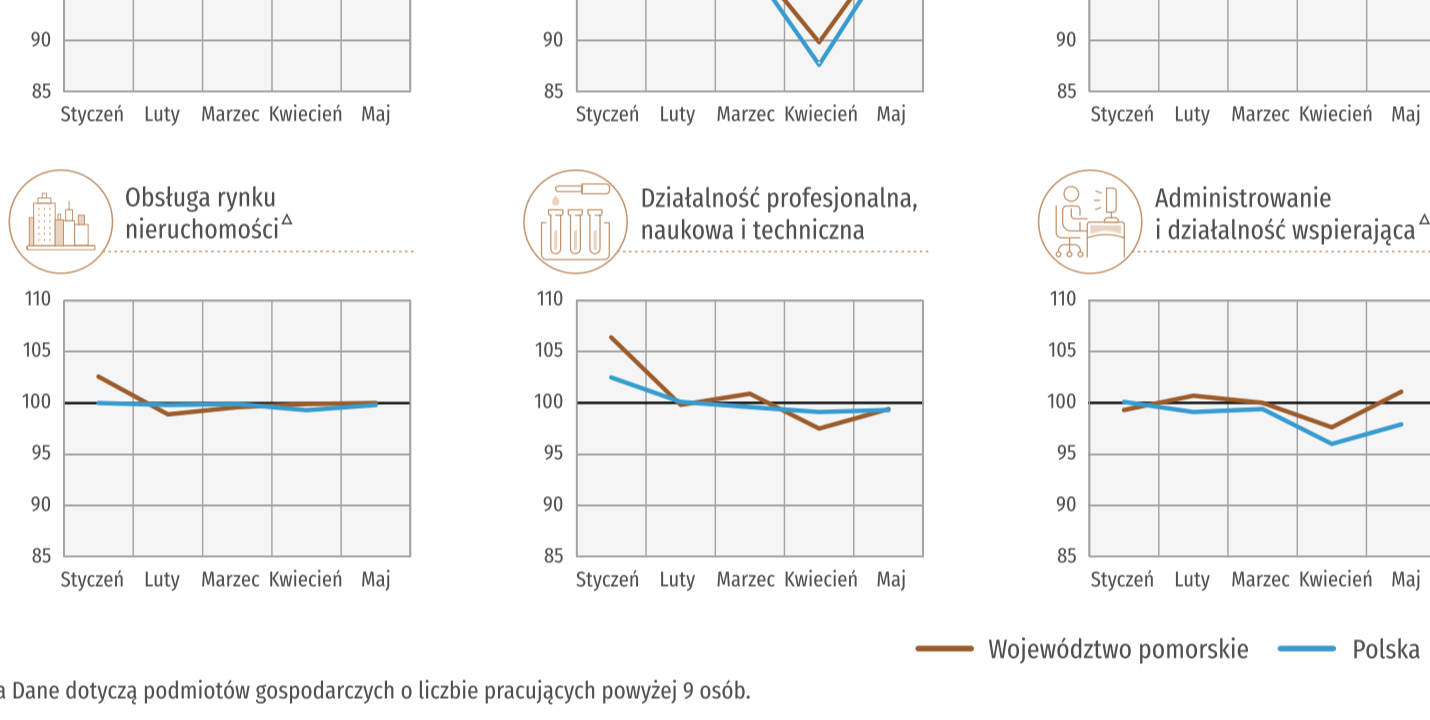

DYNAMIKA PRZECIĘTNEGO ZATRUDNIENIA W SEKTORZE PRZEDSIĘBIORSTW^a WEDŁUG WYBRANYCH SEKCJI W 2020 R.

Miesiąc poprzedni = 100

^a Dane dotyczą podmiotów gospodarczych o liczbie pracujących powyżej 9 osób.