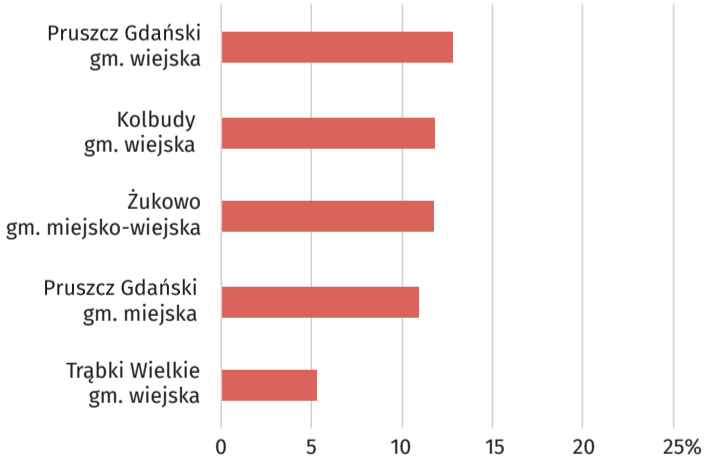

Gminy województwa pomorskiego z największym odsetkiem przyjeżdżających do szkół ponadgimnazjalnych w Gdańsku

Dojazdy uczniów do szkół dla dorosłych w Gdańsku

817

uczniowie spoza Gdańska dojeżdżający do szkół dla dorosłych w Gdańsku

22,6%

w tym uczniowie spoza województwa pomorskiego