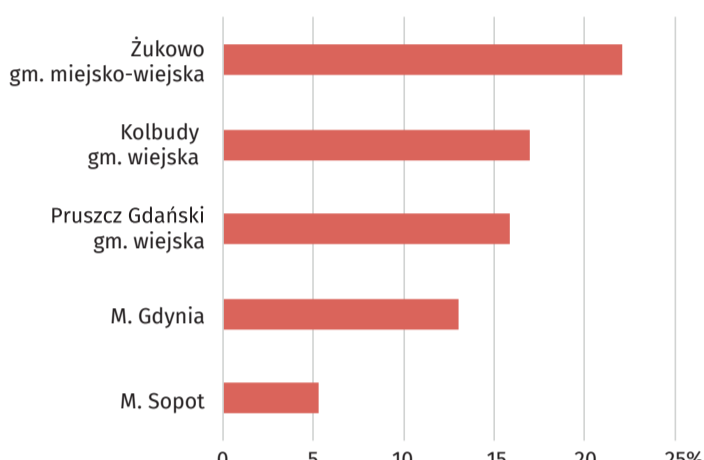

Gminy województwa pomorskiego z największym odsetkiem przyjeżdżających do szkół podstawowych w Gdańsku

Dojazdy uczniów do gimnazjów w Gdańsku^a

451

uczniowie spoza Gdańska dojeżdżający do gimnazjów w Gdańsku

5,5%

w tym uczniowie spoza województwa pomorskiego