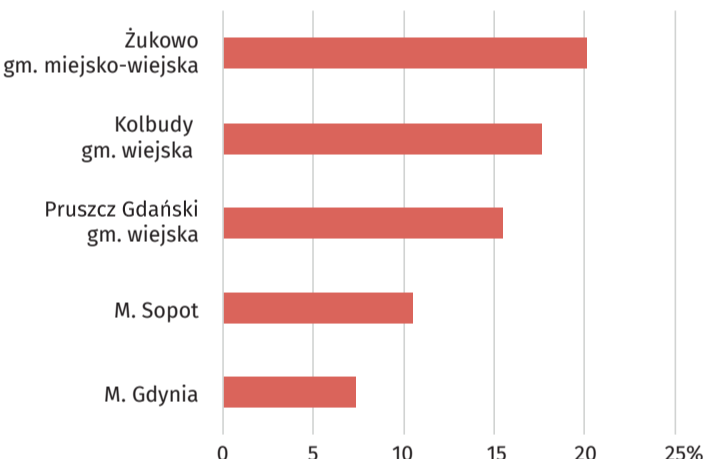

Gminy województwa pomorskiego z największym odsetkiem przyjeżdżających do gimnazjów w Gdańsku

Dojazdy uczniów do szkół ponadgimnazjalnych w Gdańsku^a

3851

uczniowie spoza Gdańska dojeżdżający do szkół ponadgimnazjalnych w Gdańsku

7,1%

w tym uczniowie spoza województwa pomorskiego