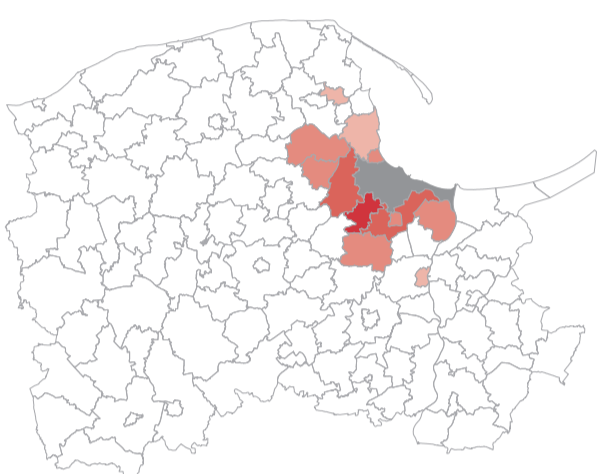

### Szkoły dla dorosłych:

- ogółem

## Dojazdy uczniów do szkół podstawowych w Gdańsku<sup>a</sup>

**1100**

uczniowie spoza Gdańska dojeżdżający do szkół podstawowych w Gdańsku

**6,9%**

w tym uczniowie spoza województwa pomorskiego

### Udział przyjeżdżających do szkół podstawowych w Gdańsku w liczbie ludności w wieku 7-13 lat w gminie zamieszkania województwa pomorskiego

### Gminy województwa pomorskiego z największym odsetkiem przyjeżdżających do szkół podstawowych w Gdańsku