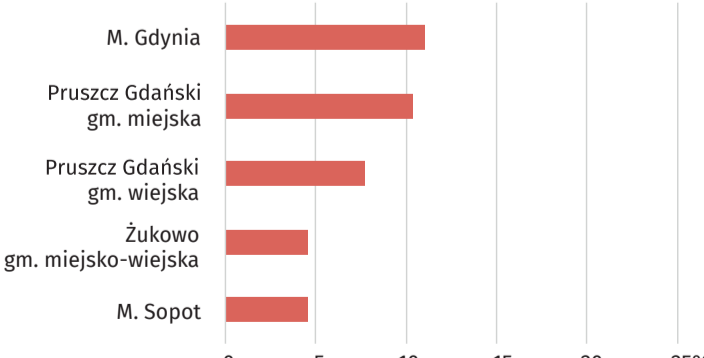

Gminy województwa pomorskiego z największym odsetkiem przyjeżdżających do szkół dla dorosłych w Gdańsku

^a Szkoły dla dzieci i młodzieży.

Opracowanie merytoryczne:
Ośrodek Statystyki Edukacji i Kapitału Ludzkiego

Opracowanie graficzne i skład komputerowy:
Pomorski Ośrodek Badań Regionalnych, Referat Analiz i Opracowań Zbiorczych

Źródło:
Raport końcowy GUS „Dojazdy uczniów do szkół zlokalizowanych w miastach wojewódzkich”.

Przy publikowaniu danych US prosimy o podanie źródła.

Wyniki zaprezentowane w Raporcie mają charakter eksperymentalny i zostały opracowane na podstawie wyników pracy badawczej pt. „Dojazdy uczniów do szkół zlokalizowanych w miastach wojewódzkich”

<https://stat.gov.pl/statystyki-eksperymentalne/obszary-funkcjonalne-oraz-dostepnosc-terytorialna/dojazdy-uczniow-do-szkol-zlokalizowanych-w-miastach-wojewodzkich,4,1.html>