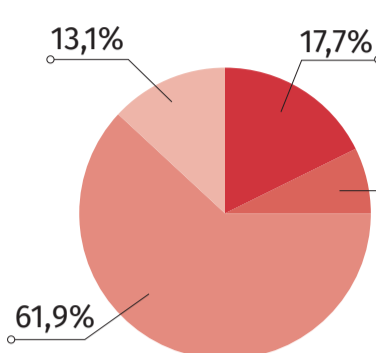

# Dojazdy uczniów spoza Gdańska do szkół zlokalizowanych na terenie Gdańska w 2018 r.

@gdansk\_stat    gdansk.stat.gov.pl

## Dojazdy uczniów do szkół w Gdańsku

**6219**

uczniowie spoza Gdańska dojeżdżający do szkół w Gdańsku

**9,0%**

w tym uczniowie spoza województwa pomorskiego