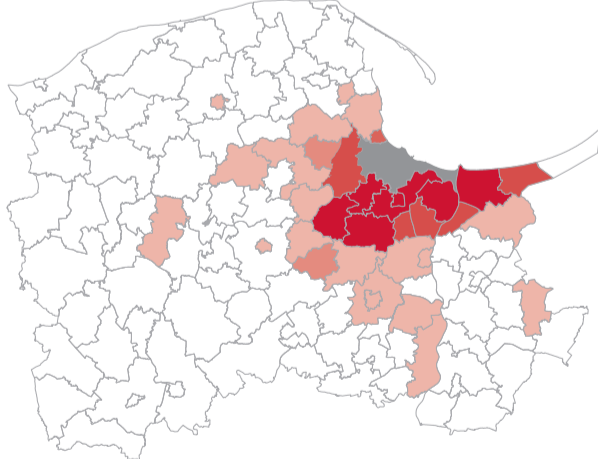

### Udział przyjeżdżających do gimnazjów w Gdańsku w liczbie ludności w wieku 14-15 lat w gminie zamieszkania województwa pomorskiego

### Gminy województwa pomorskiego z największym odsetkiem przyjeżdżających do gimnazjów w Gdańsku

## Dojazdy uczniów do szkół ponadgimnazjalnych w Gdańsku<sup>a</sup>

**3851**

uczniowie spoza Gdańska dojeżdżający do szkół ponadgimnazjalnych w Gdańsku

**7,1%**

w tym uczniowie spoza województwa pomorskiego

### Udział przyjeżdżających do szkół ponadgimnazjalnych w Gdańsku w liczbie ludności w wieku 16-18 lat w gminie zamieszkania województwa pomorskiego