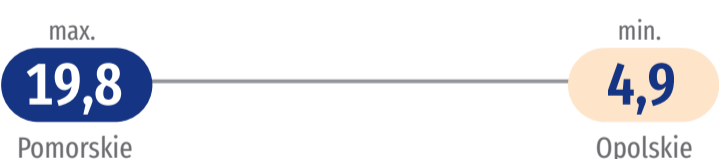

Gęstość zaludnienia na 1 km²

Współczynnik obciążenia demograficznego^{ab}

Udział osób z wykształceniem wyższym^c w ogólnej liczbie ludności w wieku 13 lat i więcej w %

Osoby z niepełnosprawnościami^a na 1000 ludności

Współczynnik aktywności zawodowej^d w %

Zmiana liczby gospodarstw domowych^e w stosunku do NSP 2011 w %

Przyrost liczby gospodarstw domowych^e z osobami starszymi w wieku 60 lat i więcej w stosunku do NSP 2011 w %

Przyrost liczby budynków^f w stosunku do NSP 2011 w %

Przyrost liczby mieszkań w stosunku do NSP 2011 w %

4 Lokata województwa pomorskiego

a Najmniejsza wartość została oznaczona jako lokata 1. b Liczba osób w wieku nieprodukcyjnym na 100 osób w wieku produkcyjnym. c łącznie z osobami posiadającymi dyplom kolegium. d Współczynnik aktywności zawodowej został obliczony bez uwzględniania osób o nieustalonym statusie na rynku pracy. e Dane według koncepcji mieszkaniowej, zgodnie z którą wszystkie osoby mieszkające w jednym mieszkaniu (spokrewnione lub niespokrewnione) są uważane za członków tego samego gospodarstwa domowego. f Budynki mieszkalne, niemieszkalne, zbiorowego zakwaterowania, w których zlokalizowane są mieszkania.