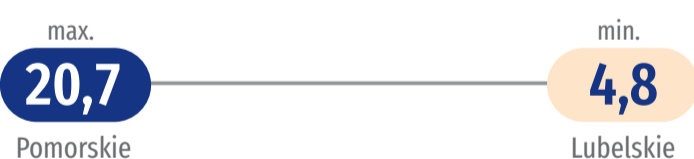

Gęstość zaludnienia na 1 km²

Współczynnik obciążenia demograficznego^{ab}

Udział osób z wykształceniem wyższym^c w ogólnej liczbie ludności w wieku 13 lat i więcej w %

Osoby z niepełnosprawnościami^a na 1000 ludności

Współczynnik aktywności zawodowej^d w %

Zmiana liczby gospodarstw domowych^e w stosunku do NSP 2011 w %

Przyrost liczby gospodarstw domowych^e z osobami starszymi w wieku 60 lat i więcej w stosunku do NSP 2011 w %

Przyrost liczby budynków^f w stosunku do NSP 2011 w %

Przyrost liczby mieszkań w stosunku do NSP 2011 w %

4 Lokata województwa pomorskiego

a Najmniejsza wartość została oznaczona jako lokata 1. b Liczba osób w wieku nieprodukcyjnym na 100 osób w wieku produkcyjnym. c łącznie z osobami posiadającymi dyplom kolegium. d Współczynnik aktywności zawodowej został obliczony bez uwzględniania osób o nieustalonym statusie na rynku pracy. e Dane według koncepcji mieszkaniowej, zgodnie z którą wszystkie osoby mieszkające w jednym mieszkaniu (spokrewnione lub niespokrewnione) są uważane za członków tego samego gospodarstwa domowego. f Budynki mieszkalne, niemieszkalne, zbiorowego zakwaterowania, w których zlokalizowane są mieszkania.