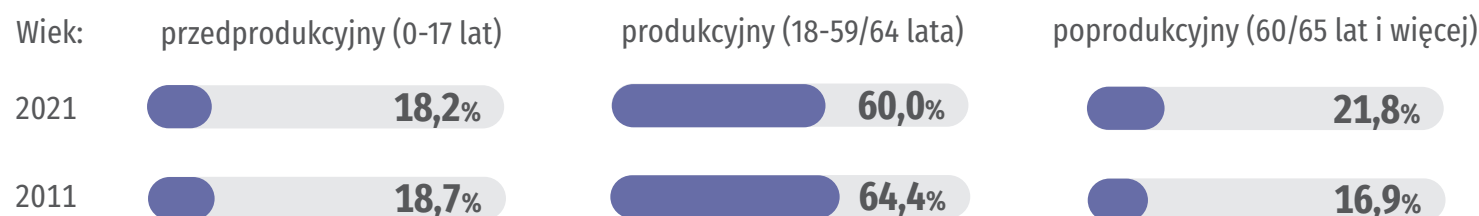

WSTĘPNE WYNIKI NARODOWEGO SPISU POWSZECHNEGO LUDNOŚCI I MIESZKAŃ DLA POLSKI

Stan w dniu 31 marca 2021 r.

Ludność **38 179,8 tys.** ↓

48,5%

51,5%

Co piąta osoba w Polsce miała ponad 60 lat.

Ludność według ekonomicznych grup wieku