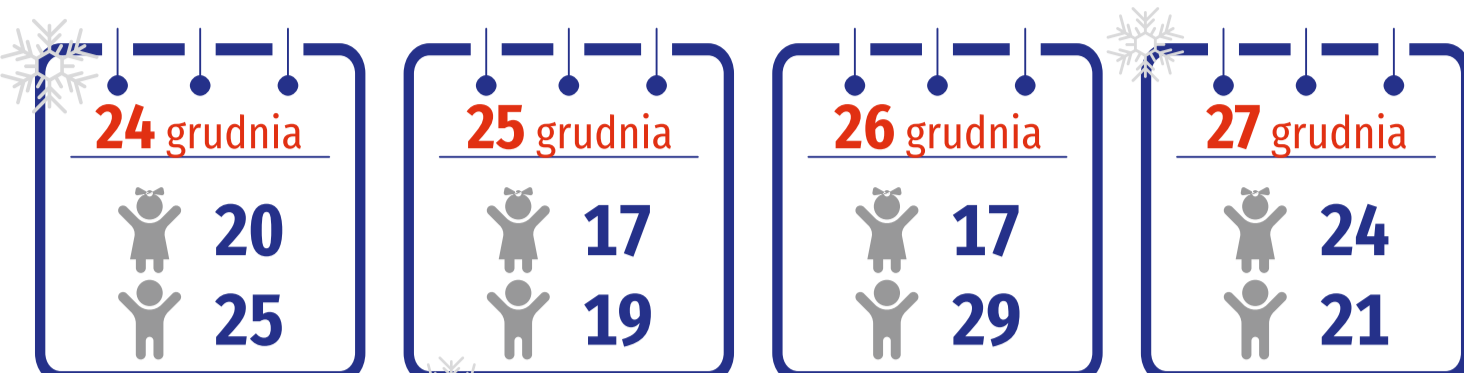

25 GRUDNIA BOŻE NARODZENIE

Dane dla województwa pomorskiego

Urodzenia żywe w wybranych dniach grudnia w 2021 r.

Wybrane imiona nadawane dzieciom w ciągu 2021 r. (imię pierwsze)

Źródło: <https://dane.gov.pl/pl/dataset/219,imiona-nadawane-dzieciom-w-polsce>