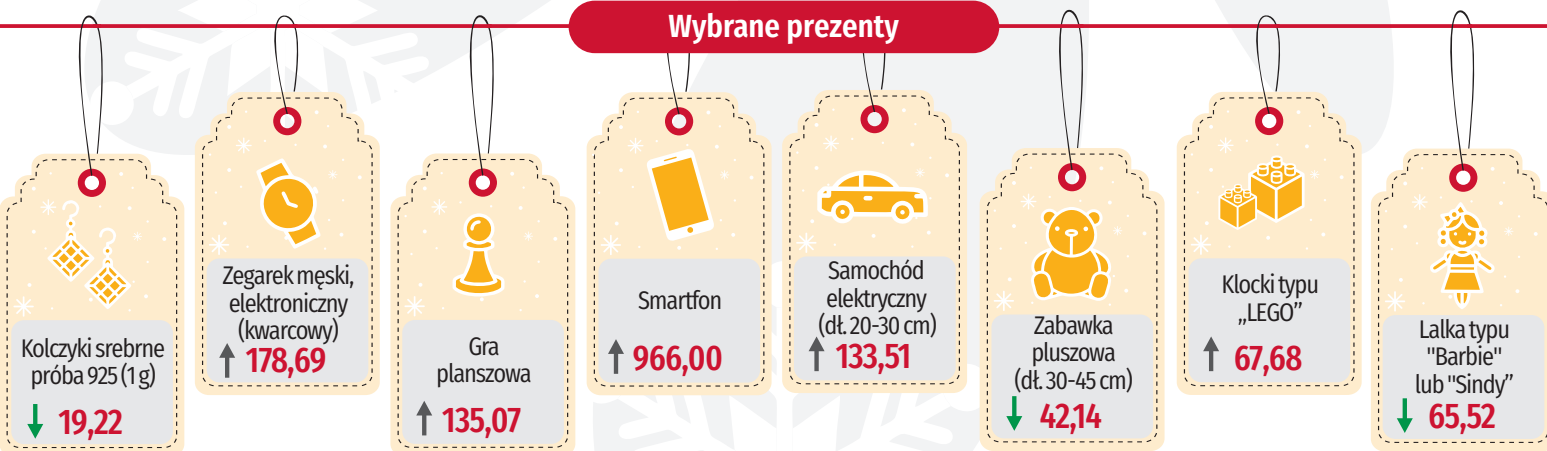

BOŻE NARODZENIE

Ceny detaliczne wybranych
towarów (przeciętne ceny
w listopadzie 2019 r. w zł)

@gdansk_stat

gdansk.stat.gov.pl

Dane dla województwa pomorskiego

Wybrane artykuły spożywcze

Wybrane prezenty

↑↓ wzrost/spadek w porównaniu z listopadem 2018 r.