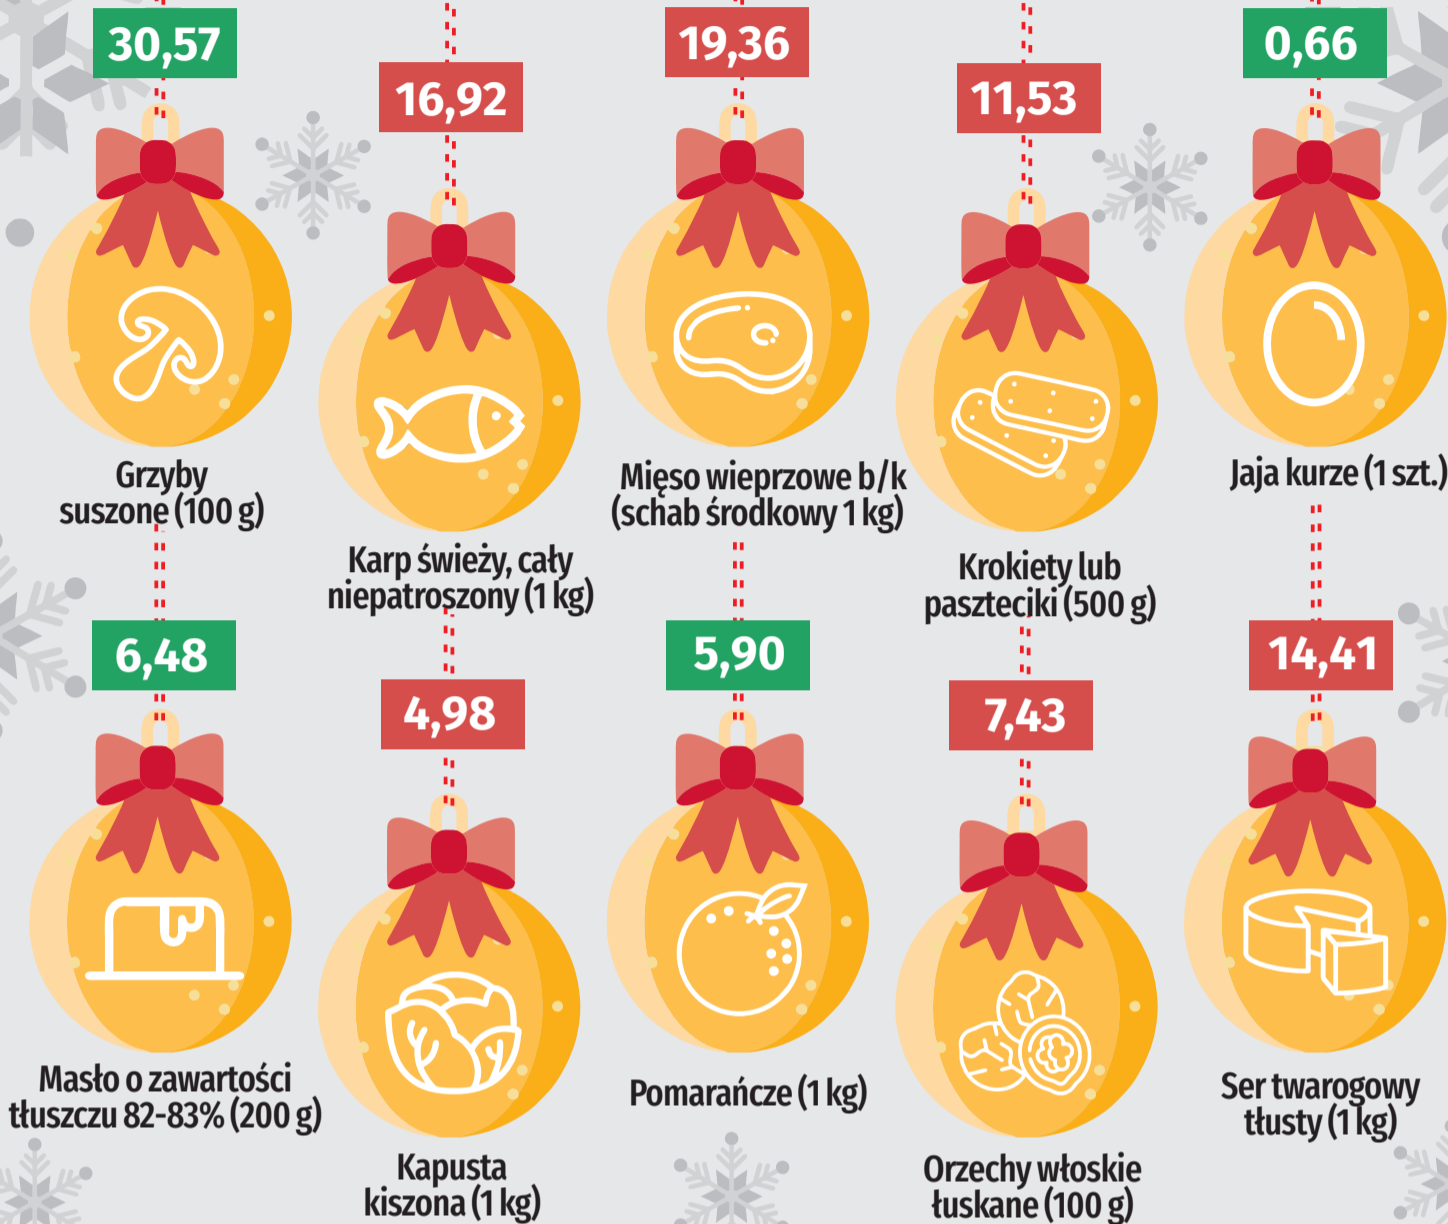

BOŻE NARODZENIE

Ceny detaliczne wybranych towarów
w województwie pomorskim
(przeciętne ceny w listopadzie 2018 r. w zł)

100 lat
GUS

Urząd Statystyczny
w Gdańsku

@gdansk_stat

gdansk.stat.gov.pl

Produkty spożywcze

Wybrane prezenty

wzrost ceny w stosunku do listopada 2017 r.

spadek ceny w stosunku do listopada 2017 r.

Opracowanie merytoryczne:
Wydział Badań Ankietowych

Przy publikowaniu danych US
prosimy o podanie źródła