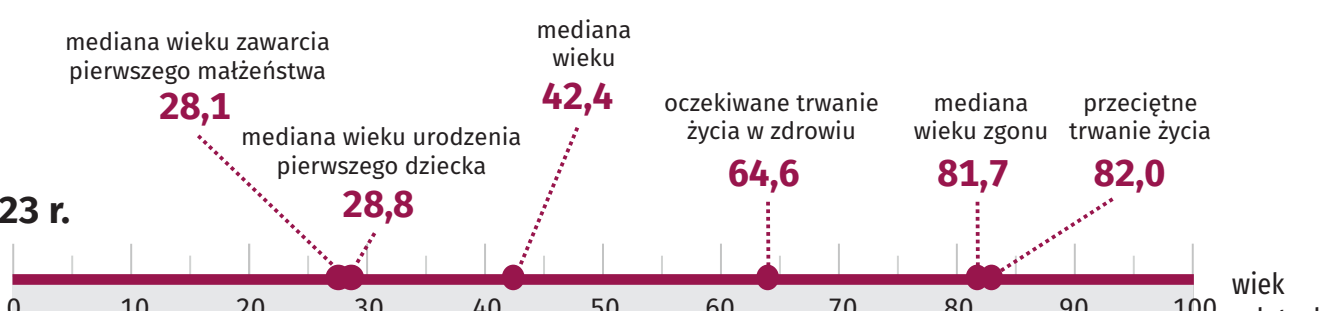

8 marca  
**DZIEŃ KOBIEŃ**

10 marca  
**DZIEŃ MĘŻCZYZN**

Dane dla województwa pomorskiego

@gdansk\_stat

gdansk.stat.gov.pl

@urządstatystycznygdansku

**1 213 819** 51,4% ogólnej liczby ludności<sup>a</sup>

**Kobiety w 2023 r.**

**Mężczyźni w 2023 r.**

**1 145 754** 48,6% ogólnej liczby ludności<sup>a</sup>

<sup>a</sup> Stan w dniu 31 grudnia.

**WSPÓŁCZYNNIK FEMINIZACJI WEDŁUG BIOLOGICZNYCH GRUP WIEKU W 2023 R.<sup>a</sup>**

Liczba kobiet na 100 mężczyzn

**106** ← **Ogółem**

0-14 lat **95** ↔

15-64 lata **100** ↔

65 lat i więcej **142** ↓

↓ ↔  
spadek/brak zmiany  
w odniesieniu do 2022 r.

<sup>a</sup> Stan w dniu 31 grudnia.

**PROGNOZA LICZBY LUDNOŚCI**

<sup>a</sup> Dane rzeczywiste.

**GNIAZDOWNICY W 2022 R.**

(badanie eksperymentalne GUS)

Osoby w wieku 25-34 lata mieszkający z rodzicami, nieposiadający współmałżonka i niebędący sami rodzicem.

Populacja gniazdowników nie obejmuje osób rozwiedzionych oraz wdów/wdowców.