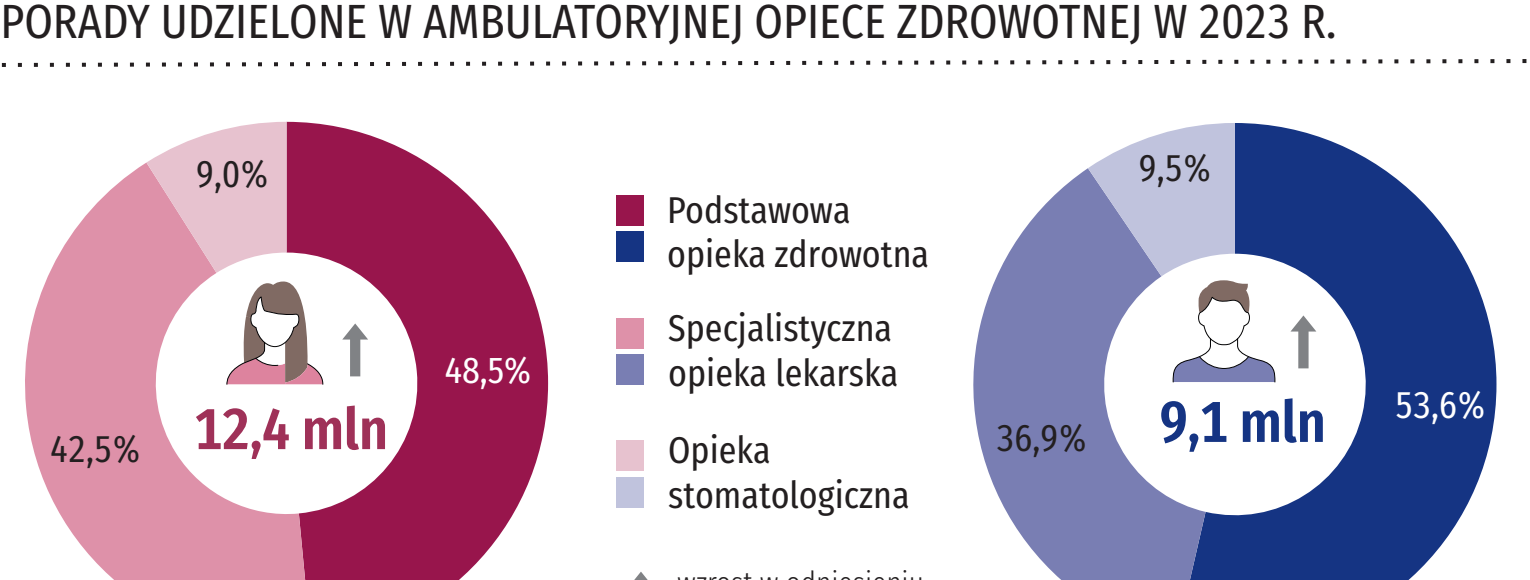

**GNIAZDOWNICY W 2022 R.**

(badanie eksperymentalne GUS)

Osoby w wieku 25-34 lata mieszkający z rodzicami, nieposiadający współmałżonka i niebędący sami rodzicem.

Populacja gniazdowników nie obejmuje osób rozwiedzionych oraz wdów/wdowców.

**LUDNOŚĆ W WIEKU 15-89 LAT WEDŁUG POZIOMU WYKSZTAŁCENIA W<sup>a</sup> 2023 R.**

Dane na podstawie BAEL

<sup>a</sup> Dane średnioroczne.

**AKTYWNOŚĆ EKONOMICZNA LUDNOŚCI W WIEKU 15-89 LAT<sup>a</sup> W 2023 R.**

Dane na podstawie BAEL

<sup>a</sup> Dane średnioroczne.

**WYNAGRODZENIA BRUTTO W GOSPODARCE NARODOWEJ<sup>a</sup> W SIERPIEŃNI 2024 R.**

<sup>a</sup> Według miejsca zamieszkania.

**PORADY UDZIELONE W AMBULATORYJNEJ OPIECE ZDROWOTNEJ W 2023 R.**