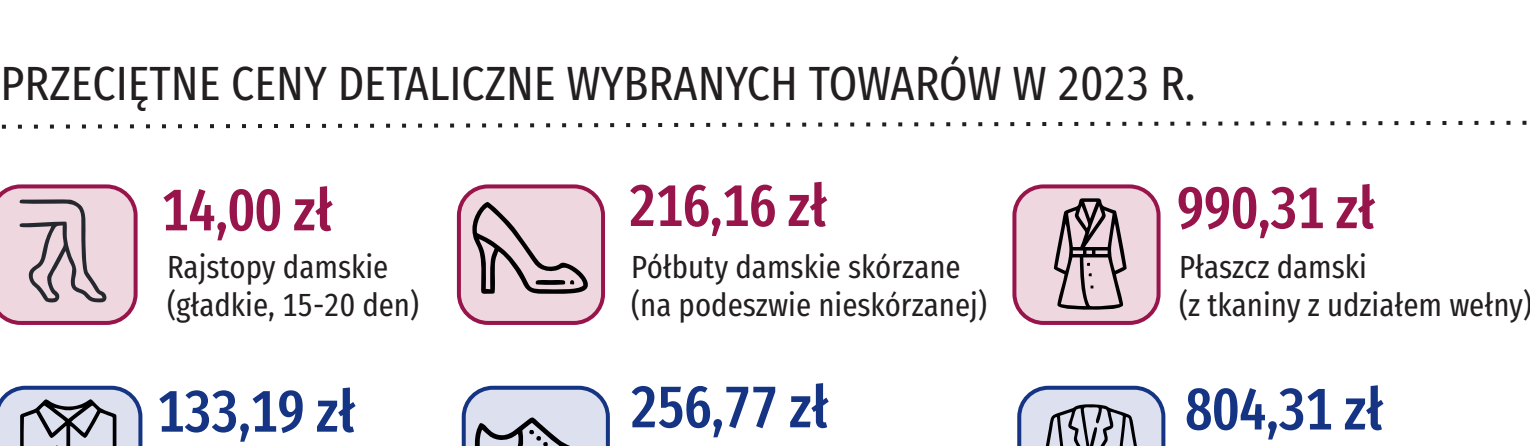

Przy publikowaniu danych Urzędu Statystycznego prosimy o podanie źródła.

Opracowanie merytoryczne, graficzne i skład komputerowy: Urząd Statystyczny w Gdańsku, Pomorski Ośrodek Badań Regionalnych

Chcesz wiedzieć więcej?

Zapraszamy do zapoznania się z danymi zamieszczonymi w bankach i bazach danych

- Bank Danych Lokalnych (BDL) bdl.stat.gov.pl
- Baza Demografia bdm.stat.gov.pl
- Bank Danych Makroekonomicznych bdm.stat.gov.pl
- System Monitorowania Usług Publicznych (SMUP) smup.gov.pl
- Cele Zrównoważonego Rozwoju sdg.gov.pl
- GeoStat geostat.gov.pl
- Statystyki transportu drogowego i morskiego (TranStat) transtat.stat.gov.pl
- Portal Badania Ankiety badania-ankietowe.stat.gov.pl
- Dziedziczne Bazy Wiedzy (DBW) dbw.stat.gov.pl
- STRATEG strateg.stat.gov.pl
- Dashboard gospodarczy dashboard.stat.gov.pl
- Statystyczne Vademecum Samorządowca svstat.gov.pl