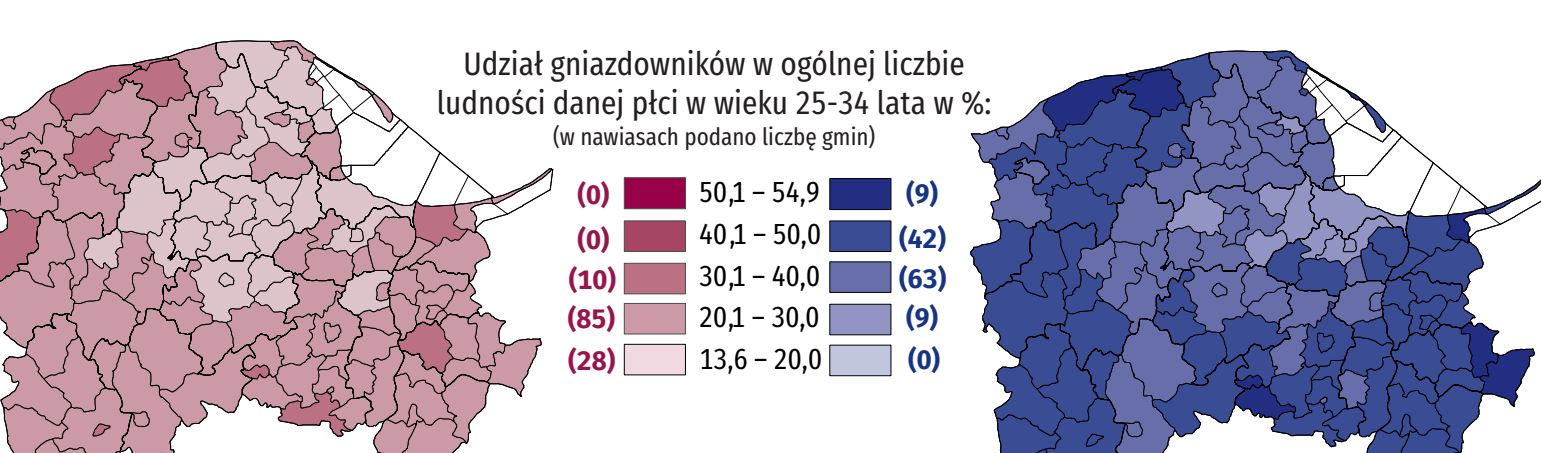

8 marca  
**DZIEŃ KOBIEŃ**

10 marca  
**DZIEŃ MĘŻCZYZN**

Dane dla województwa pomorskiego

@gdansk\_stat

gdansk.stat.gov.pl

@urządstatystycznygdansku

**1 213 819** 51,4% ogólnej liczby ludności<sup>a</sup>

**Kobiety w 2023 r.**

**Mężczyźni w 2023 r.**

**1 145 754** 48,6% ogólnej liczby ludności<sup>a</sup>

<sup>a</sup> Stan w dniu 31 grudnia.

**WSPÓŁCZYNNIK FEMINIZACJI WEDŁUG BIOLOGICZNYCH GRUP WIEKU W 2023 R.<sup>a</sup>**

Liczba kobiet na 100 mężczyzn

**106** ← **Ogółem**

0-14 lat **95** ↔

15-64 lata **100** ↔

65 lat i więcej **142** ↓

↓ ↔  
spadek/brak zmiany  
w odniesieniu do 2022 r.

<sup>a</sup> Stan w dniu 31 grudnia.

**PROGNOZA LICZBY LUDNOŚCI**

<sup>a</sup> Dane rzeczywiste.

**GNIAZDOWNICY W 2022 R.**

(badanie eksperymentalne GUS)

Osoby w wieku 25-34 lata mieszkający z rodzicami, nieposiadający współmałżonka i niebędący sami rodzicem.

Populacja gniazdowników nie obejmuje osób rozwiedzionych oraz wdów/wdowców.