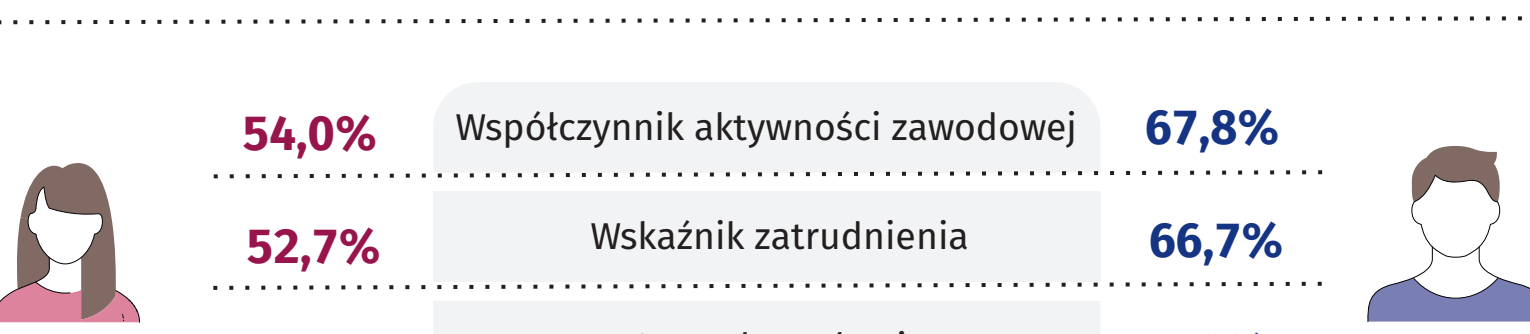

**GNIAZDOWNICY W 2022 R.**

(badanie eksperymentalne GUS)

Osoby w wieku 25-34 lata mieszkający z rodzicami, nieposiadający współmałżonka i niebędący sami rodzicem.

Populacja gniazdowników nie obejmuje osób rozwiedzionych oraz wdów/wdowców.

**LUDNOŚĆ W WIEKU 15-89 LAT WEDŁUG POZIOMU WYKSZTAŁCENIA W<sup>a</sup> 2023 R.**

Dane na podstawie BAEL

<sup>a</sup> Dane średnioroczne.

**AKTYWNOŚĆ EKONOMICZNA LUDNOŚCI W WIEKU 15-89 LAT<sup>a</sup> W 2023 R.**

Dane na podstawie BAEL

<sup>a</sup> Dane średnioroczne.

**WYNAGRODZENIA BRUTTO W GOSPODARCE NARODOWEJ<sup>a</sup> W SIERPIEŃNI 2024 R.**

<sup>a</sup> Według miejsca zamieszkania.

**PORADY UDZIELONE W AMBULATORYJNEJ OPIECE ZDROWOTNEJ W 2023 R.**