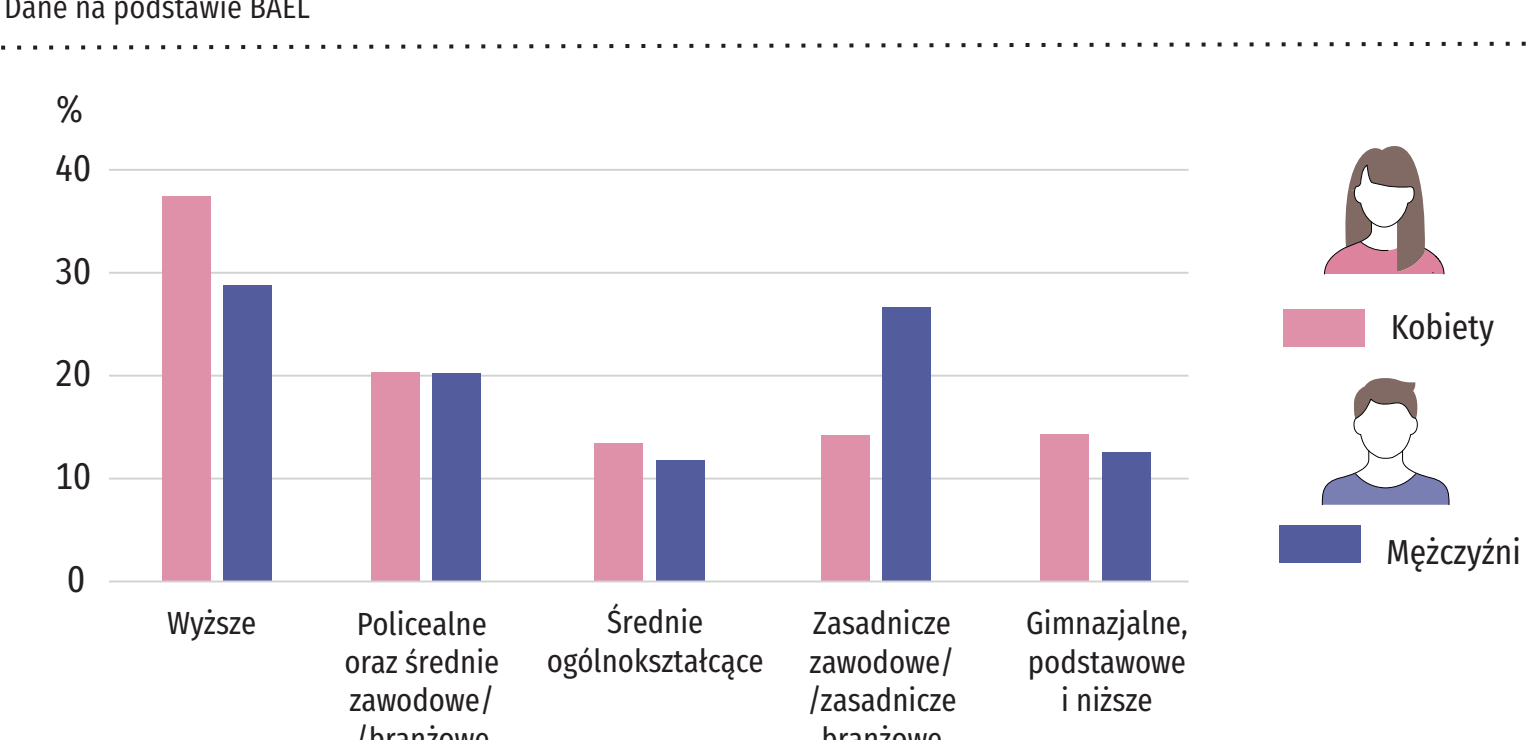

**106** ← **Ogółem**

0-14 lat **95** ↔

15-64 lata **100** ↔

65 lat i więcej **142** ↓

↓ ↔  
spadek/brak zmiany  
w odniesieniu do 2022 r.

<sup>a</sup> Stan w dniu 31 grudnia.

**PROGNOZA LICZBY LUDNOŚCI**

<sup>a</sup> Dane rzeczywiste.

**GNIAZDOWNICY W 2022 R.**

(badanie eksperymentalne GUS)

Osoby w wieku 25-34 lata mieszkający z rodzicami, nieposiadający współmałżonka i niebędący sami rodzicem.

Populacja gniazdowników nie obejmuje osób rozwiedzionych oraz wdów/wdowców.

**LUDNOŚĆ W WIEKU 15-89 LAT WEDŁUG POZIOMU WYKSZTAŁCENIA W<sup>a</sup> 2023 R.**

Dane na podstawie BAEL

<sup>a</sup> Dane średnioroczne.

**AKTYWNOŚĆ EKONOMICZNA LUDNOŚCI W WIEKU 15-89 LAT<sup>a</sup> W 2023 R.**