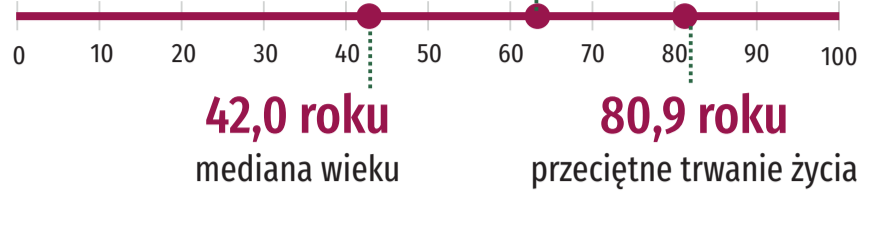

8 marca  
**DZIEŃ KOBIET**

10 marca  
**DZIEŃ MĘŻCZYZN**

Dane dla województwa pomorskiego

@gdansk\_stat

gdansk.stat.gov.pl

@urządstatystycznywgdańsku

## Kobiety w 2022 r.

Stan w dniu 31 grudnia

**1 212 670**  
51,4% ogólnej liczby ludności

**63,5 roku**

oczekiwane trwanie życia w zdrowiu