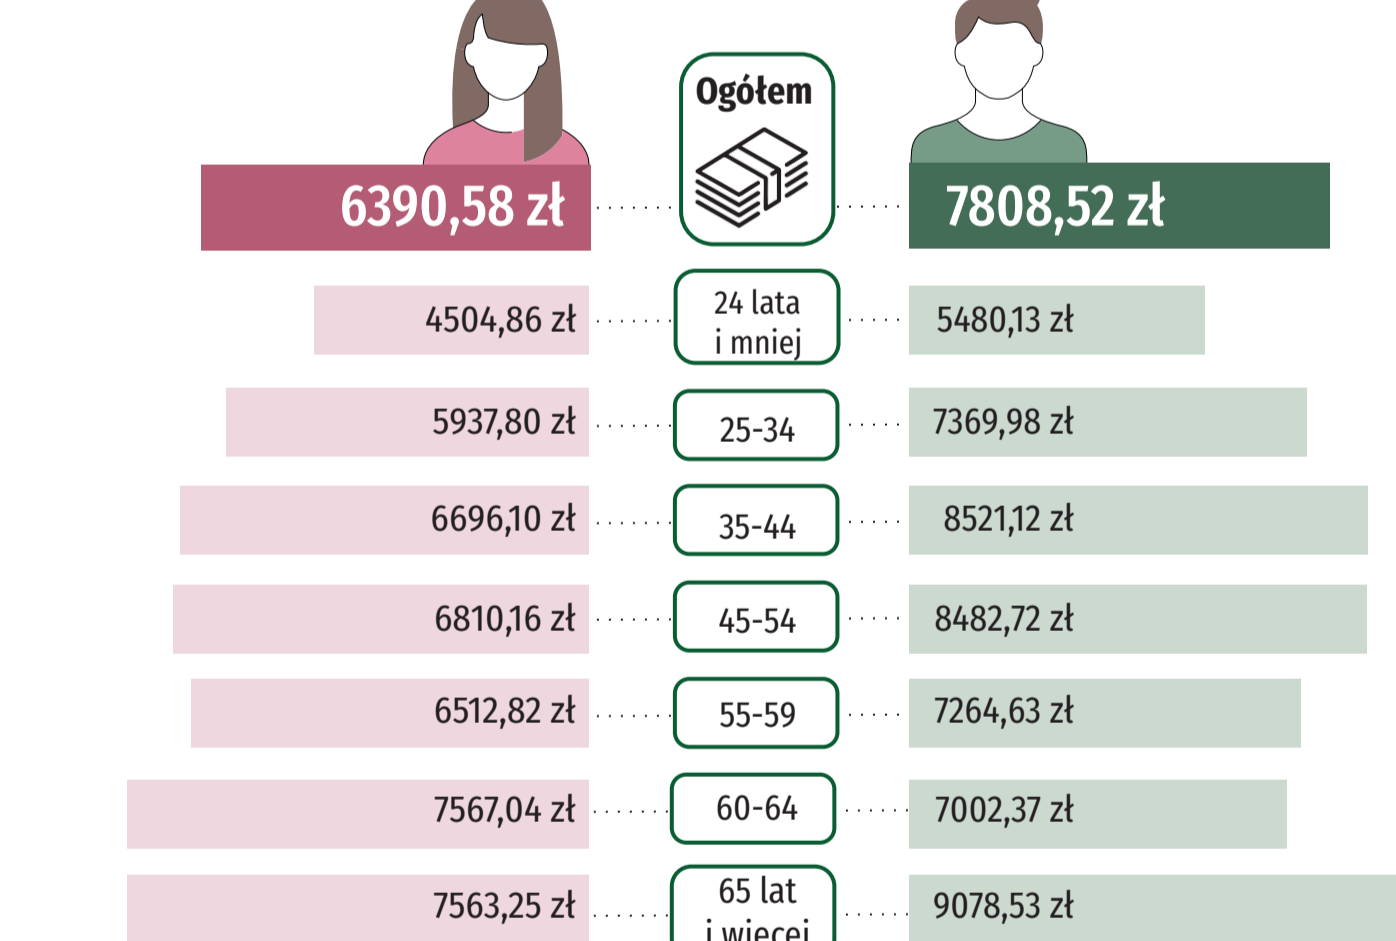

PRZECIĘTNE MIESIĘCZNE WYNAGRODZENIA BRUTTO ZA PAŹDZIERNIK 2022 R.

Dane obejmują podmioty o liczbie pracujących 10 osób i więcej.