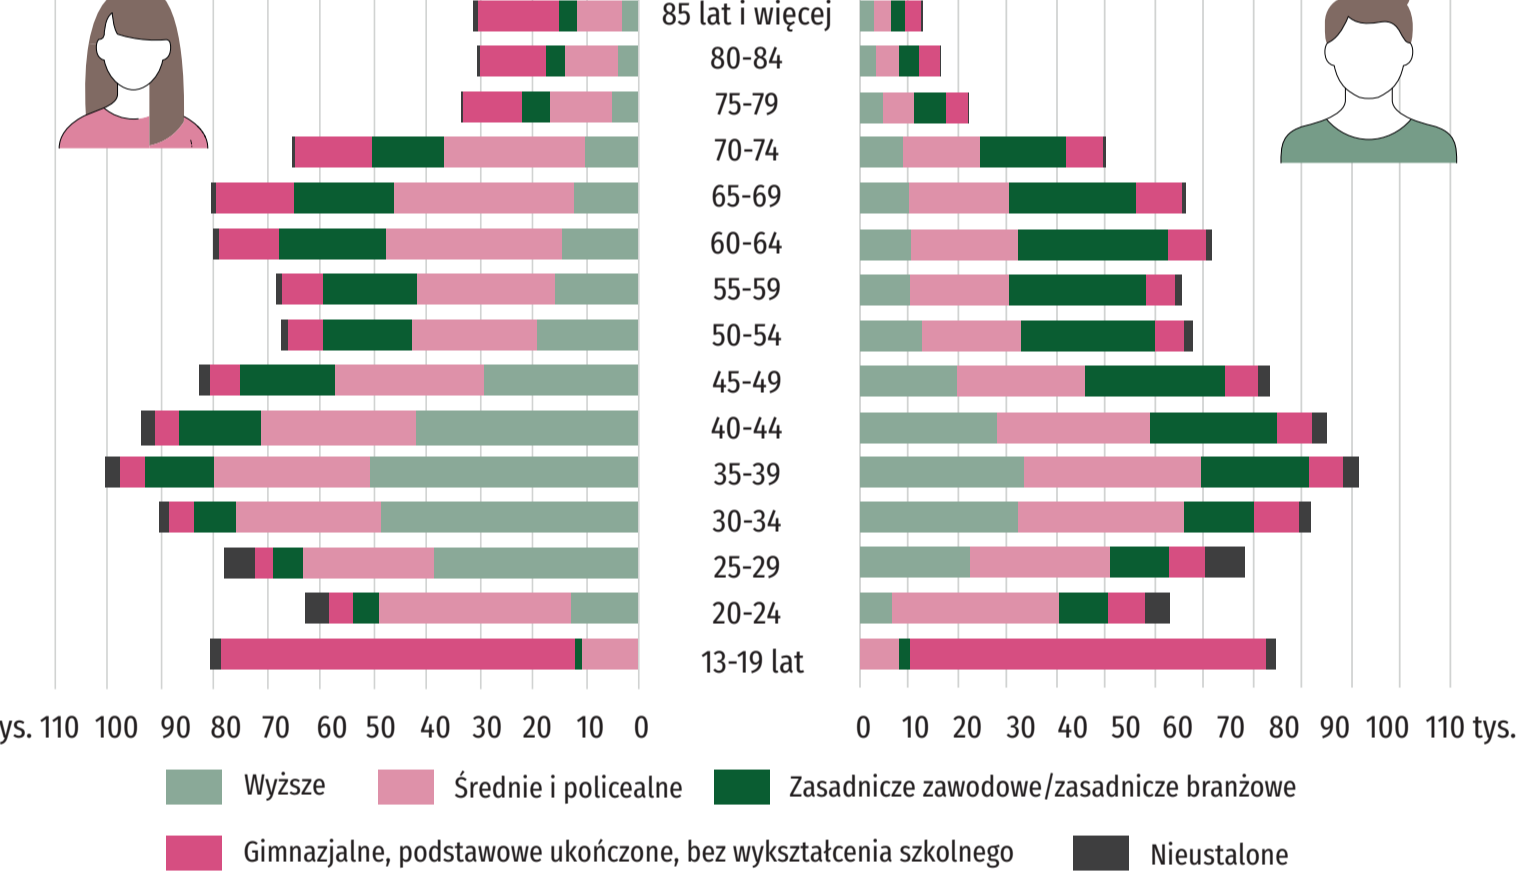

## WSPÓŁCZYNNIK FEMINIZACJI W 2022 R.

Liczba kobiet na 100 mężczyzn

Stan w dniu 31 grudnia

## PROGNOZA LICZBY LUDNOŚCI

## LUDNOŚĆ W WIEKU 15 LAT I WIĘCEJ WEDŁUG STANU CYWILNEGO I GRUP WIEKU W 2021 R.

Dane na podstawie NSP 2021, stan w dniu 31 marca

## LUDNOŚĆ W WIEKU 13 LAT I WIĘCEJ WEDŁUG WYKSZTAŁCENIA I GRUP WIEKU W 2021 R.

Dane na podstawie NSP 2021, stan w dniu 31 marca