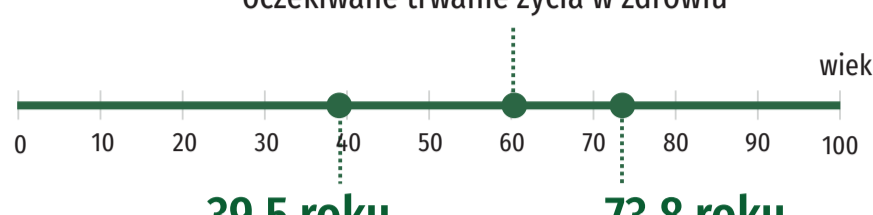

8 marca  
**DZIEŃ KOBIET**

10 marca  
**DZIEŃ MĘŻCZYZN**

Dane dla województwa pomorskiego

@gdansk\_stat

gdansk.stat.gov.pl

@urządstatystycznywgdańsku

## Kobiety w 2022 r.

Stan w dniu 31 grudnia

**1 212 670**  
51,4% ogólnej liczby ludności

**63,5 roku**

oczekiwane trwanie życia w zdrowiu

## Mężczyźni w 2022 r.

Stan w dniu 31 grudnia

**1 145 637**  
48,6% ogólnej liczby ludności