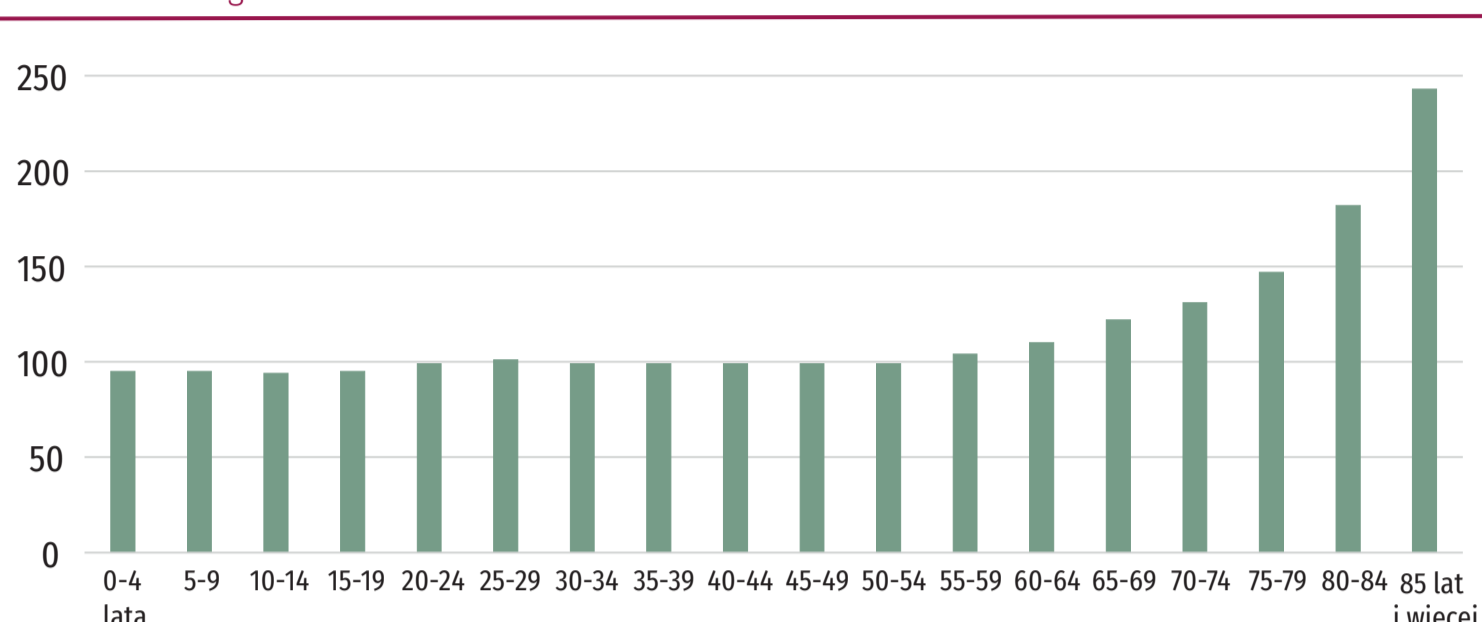

## Kobiety w 2022 r.

Stan w dniu 31 grudnia

**1 212 670**  
51,4% ogólnej liczby ludności

**63,5 roku**

oczekiwane trwanie życia w zdrowiu

## Mężczyźni w 2022 r.

Stan w dniu 31 grudnia

**1 145 637**  
48,6% ogólnej liczby ludności

## WSPÓŁCZYNNIK FEMINIZACJI W 2022 R.

Liczba kobiet na 100 mężczyzn

Stan w dniu 31 grudnia

## LUDNOŚĆ W WIEKU 15 LAT I WIĘCEJ WEDŁUG STANU CYWILNEGO I GRUP WIEKU W 2021 R.

Dane na podstawie NSP 2021, stan w dniu 31 marca