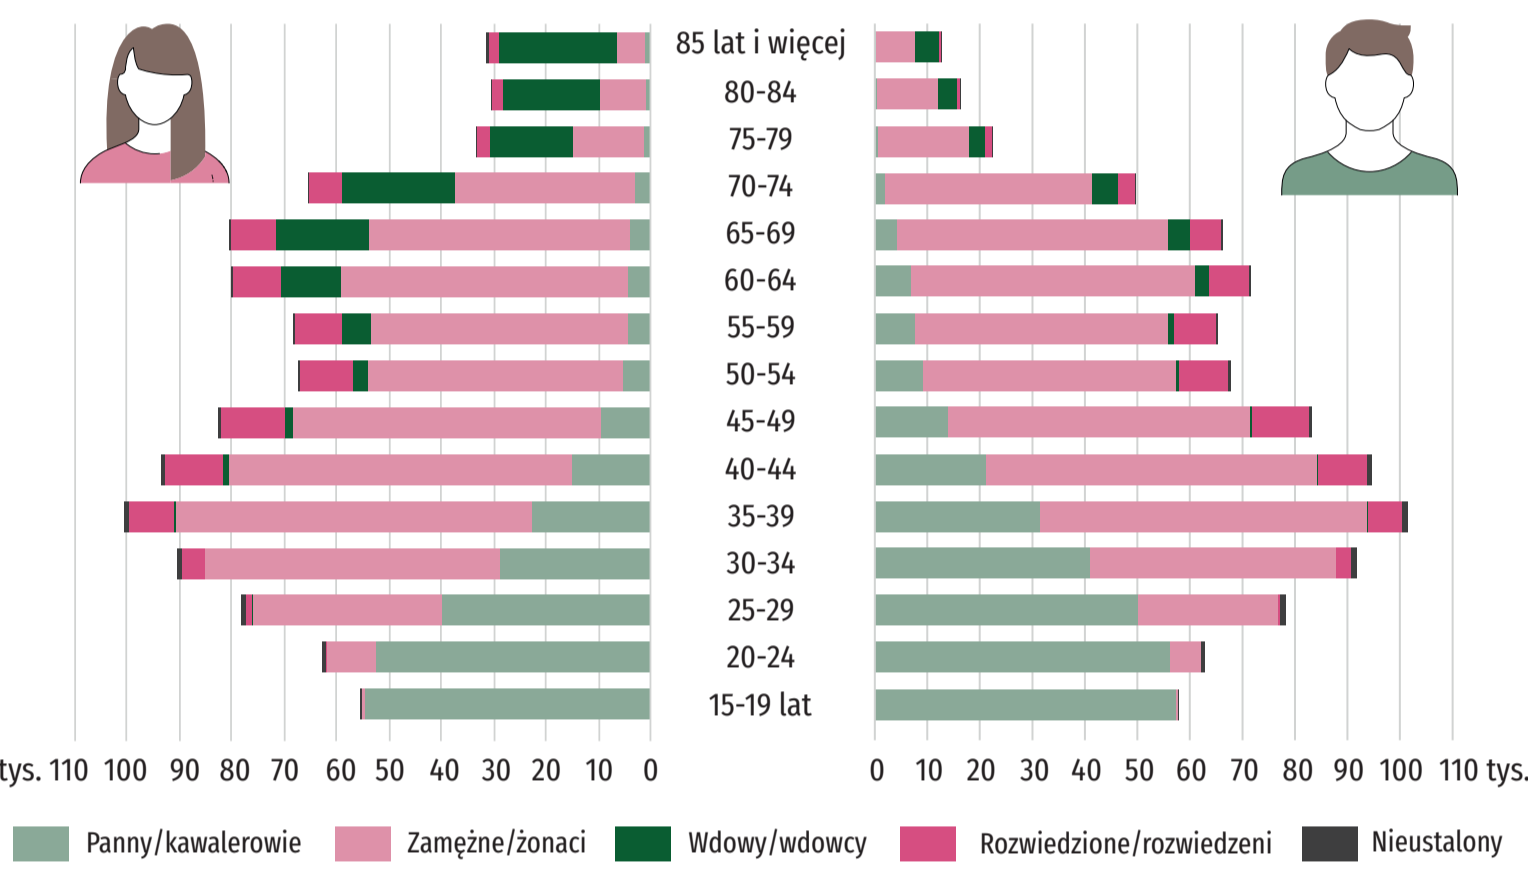

## Mężczyźni w 2022 r.

Stan w dniu 31 grudnia

**1 145 637**  
48,6% ogólnej liczby ludności

## WSPÓŁCZYNNIK FEMINIZACJI W 2022 R.

Liczba kobiet na 100 mężczyzn

Stan w dniu 31 grudnia

## PROGNOZA LICZBY LUDNOŚCI

## LUDNOŚĆ W WIEKU 15 LAT I WIĘCEJ WEDŁUG STANU CYWILNEGO I GRUP WIEKU W 2021 R.

Dane na podstawie NSP 2021, stan w dniu 31 marca