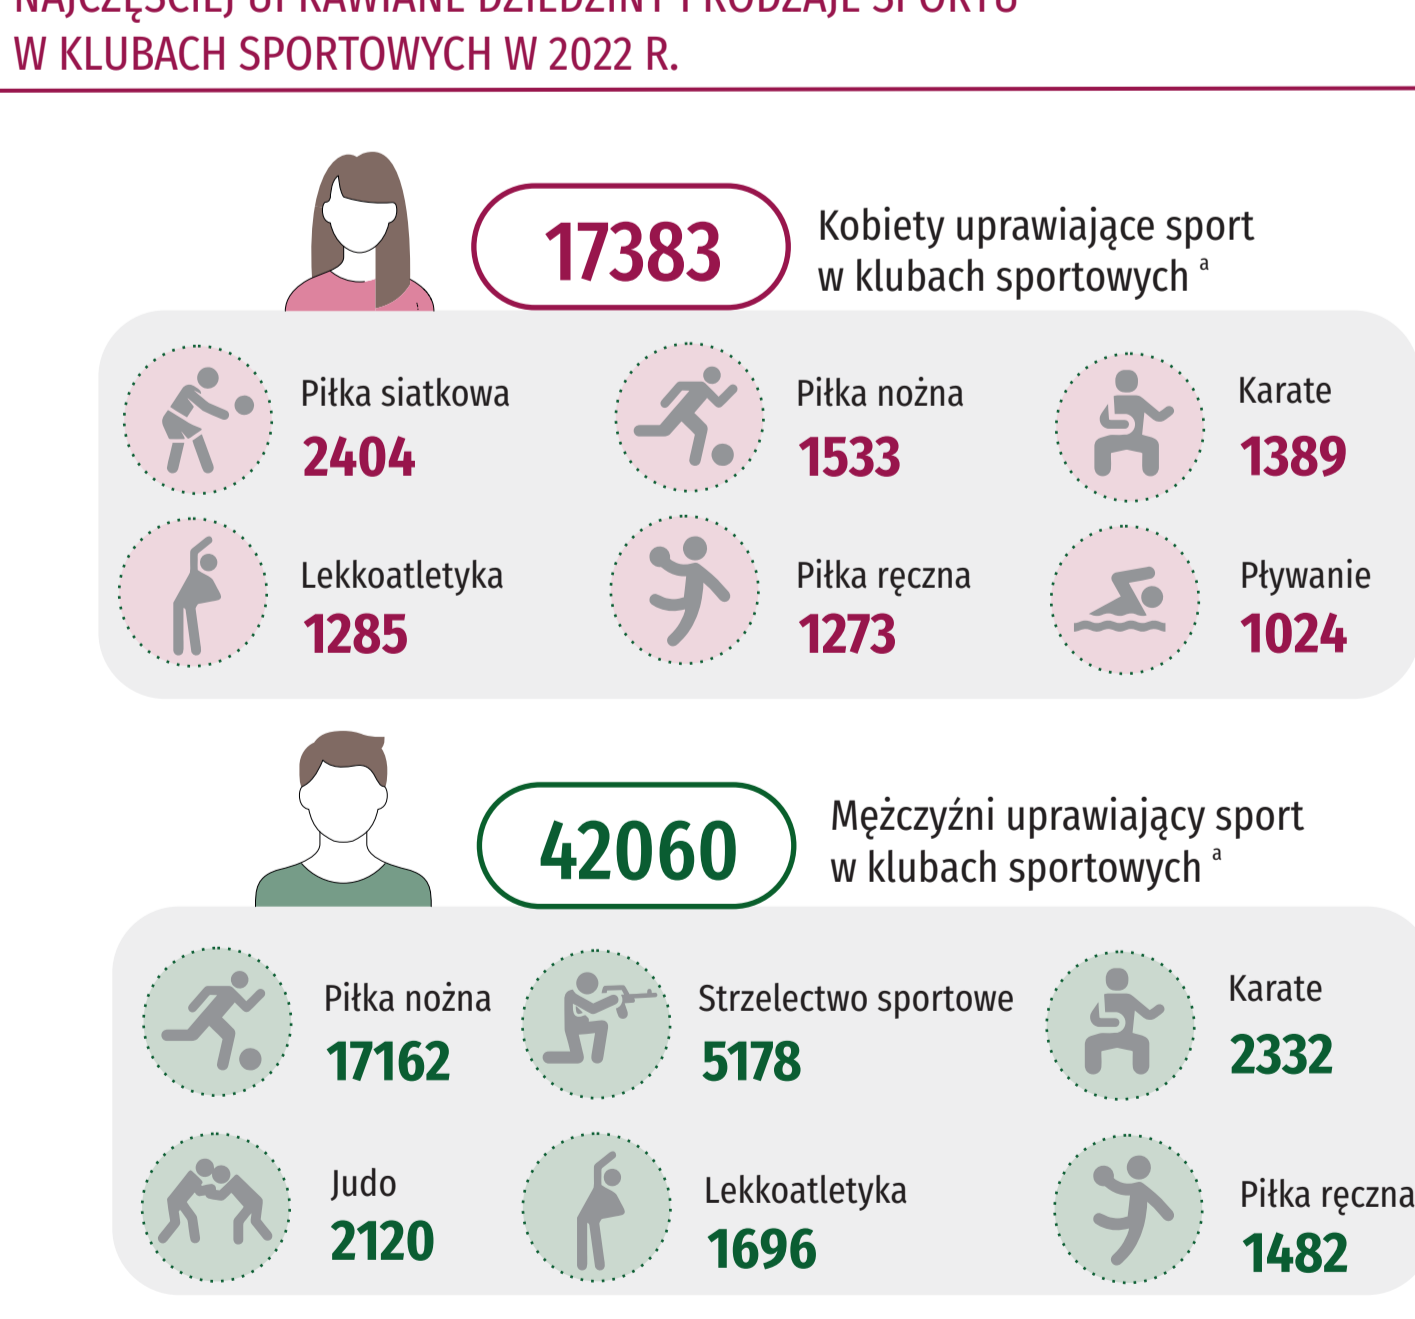

NAJCZĘŚCIEJ UPRAWIANE DZIEDZINY I RODZAJE SPORTU W KLUBACH SPORTOWYCH W 2022 R.