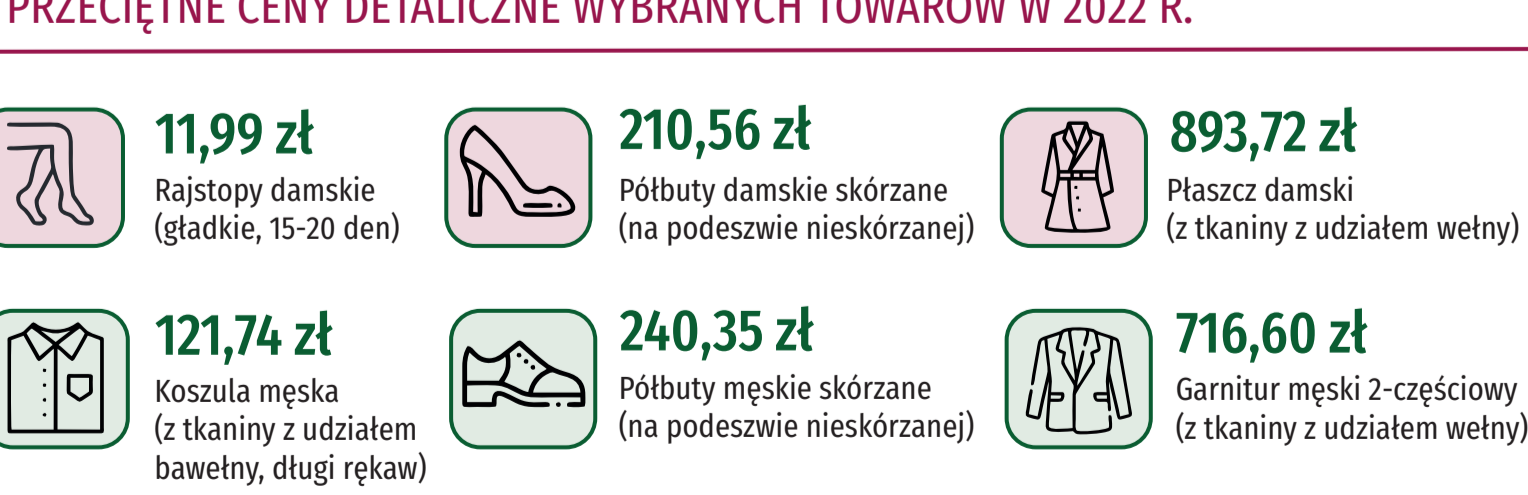

PRZECIĘTNE CENY DETALICZNE WYBRANYCH TOWARÓW W 2022 R.

Przy publikowaniu danych Urzędu Statystycznego prosimy o podanie źródeł.

Opracowanie merytoryczne, graficzne i skład komputerowy: Urząd Statystyczny w Gdańsku, Pomorski Ośrodek Badań Regionalnych

Chcesz wiedzieć więcej?

Zapraszamy do zapoznania się z danymi zamieszczonymi w bankach i bazach danych

- Bank Danych Lokalnych (BDL) <https://bdl.stat.gov.pl/>
- Baza Demografia <https://bdm.stat.gov.pl/BazaDemografia/>
- Bank Danych Makroekonomicznych <https://bdm.stat.gov.pl/>
- System Monitorowania Usług Publicznych (SMUP) <https://smup.gov.pl/>
- Cele Zrównoważonego Rozwoju <https://sdg.gov.pl/>
- Portal Geostatystyczny <https://geo.stat.gov.pl/>
- Statystyki transportu drogowego i morskiego (TranStat) <https://transtat.stat.gov.pl/>
- Portal Badania Ankietowe <https://badania-ankietowe.stat.gov.pl/>
- Dziedziczne Bazy Wiedzy (DBW) <https://dbw.stat.gov.pl/>
- STRATEG <https://strateg.stat.gov.pl/>
- Dashboard gospodarczy <https://dashboard.stat.gov.pl/>
- Statystyczne Vademecum Samorządowca <https://svs.stat.gov.pl/>

Informacje o wynikach Narodowego Spisu Powszechnego Ludności i Mieszkań 2021

Liczmy się DLA POLSKI! #liczysiękażdy

Wejź na spis.gov.pl oraz gdansk.stat.gov.pl

i sprawdź co się zmieniło od poprzedniego spisu

GUS Narodowy Spis Powszechny Ludności i Mieszkań 2021