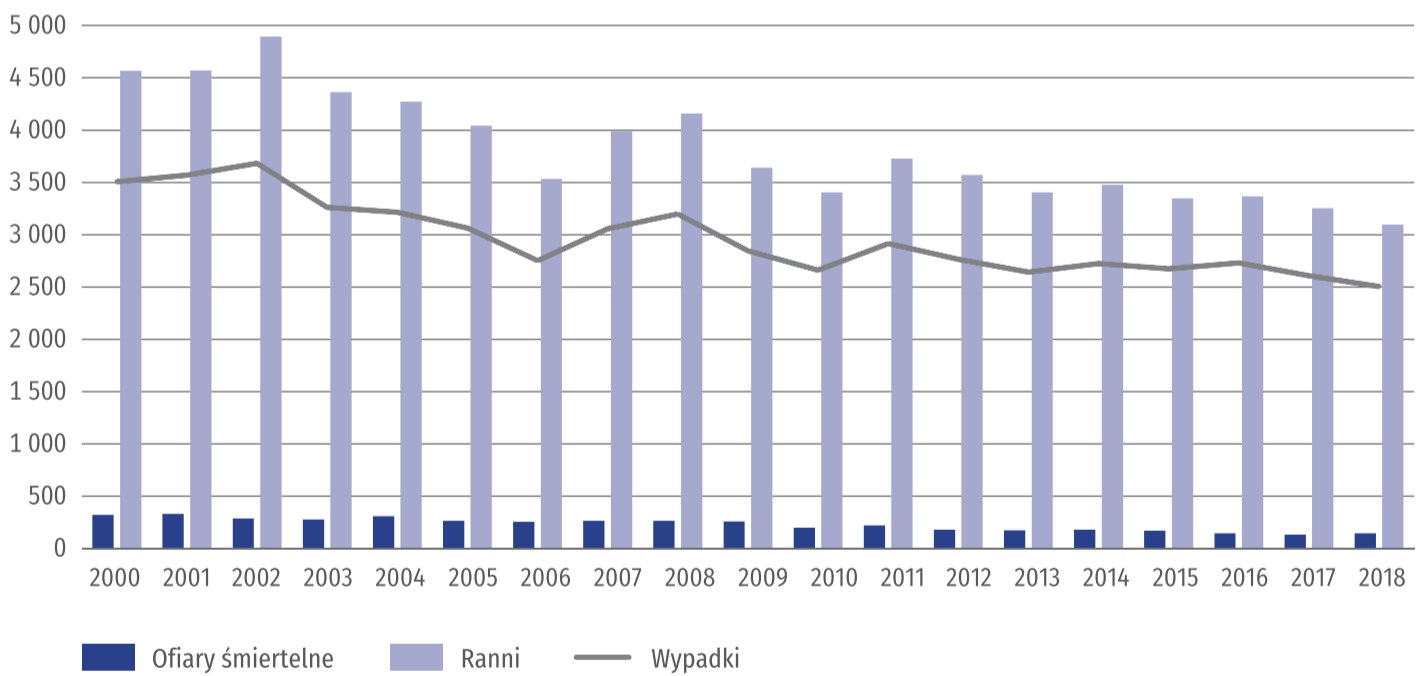

17 LISTOPADA

ŚWIATOWY DZIEŃ PAMIĘCI O OFIARACH WYPADKÓW DROGOWYCH

@gdansk_stat

gdansk.stat.gov.pl

Śmiertelne ofiary wypadków drogowych w 2018 r.

na 100 tys. ludności

Polska = 7,5

W nawiasach podano liczbę województw.

na 100 wypadków

Polska = 9,0

W nawiasach podano liczbę województw.

Wypadki drogowe i ich ofiary w województwie pomorskim

Wypadki drogowe na 100 tys. ludności w województwie pomorskim w 2018 r.

Województwo pomorskie = 107,3