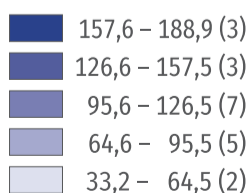

17 LISTOPADA

ŚWIATOWY DZIEŃ PAMIĘCI O OFIARACH WYPADKÓW DROGOWYCH

@gdansk_stat

gdansk.stat.gov.pl

Śmiertelne ofiary wypadków drogowych w 2018 r.

na 100 tys. ludności

Polska = 7,5

W nawiasach podano liczbę województw.

na 100 wypadków

Polska = 9,0

W nawiasach podano liczbę województw.

Wypadki drogowe i ich ofiary w województwie pomorskim

Wypadki drogowe na 100 tys. ludności w województwie pomorskim w 2018 r.

Województwo pomorskie = 107,3

W nawiasach podano liczbę województw.

Źródło: dane Komendy Głównej Policji.