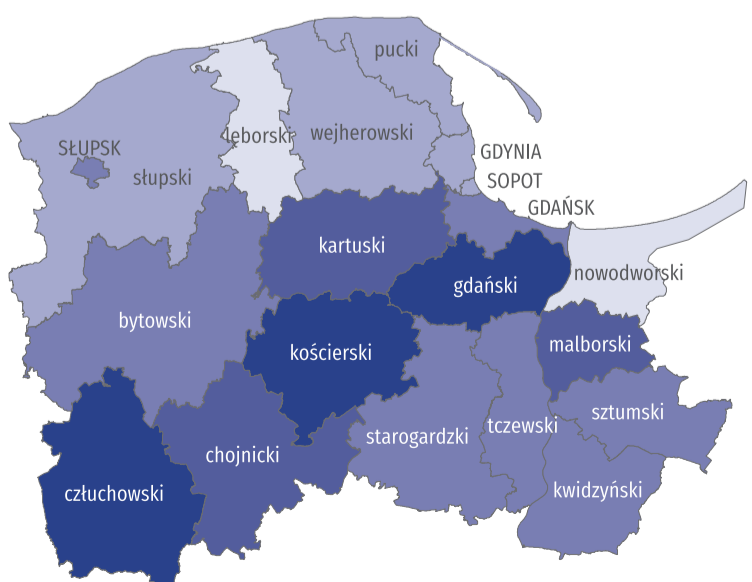

17 LISTOPADA

ŚWIATOWY DZIEŃ PAMIĘCI O OFIARACH WYPADKÓW DROGOWYCH

@gdansk_stat

gdansk.stat.gov.pl

Śmiertelne ofiary wypadków drogowych w 2018 r.

na 100 tys. ludności

Polska = 7,5

W nawiasach podano liczbę województw.

na 100 wypadków

Polska = 9,0

W nawiasach podano liczbę województw.

Wypadki drogowe i ich ofiary w województwie pomorskim

Wypadki drogowe na 100 tys. ludności w województwie pomorskim w 2018 r.

Województwo pomorskie = 107,3

W nawiasach podano liczbę województw.

Źródło: dane Komendy Głównej Policji.