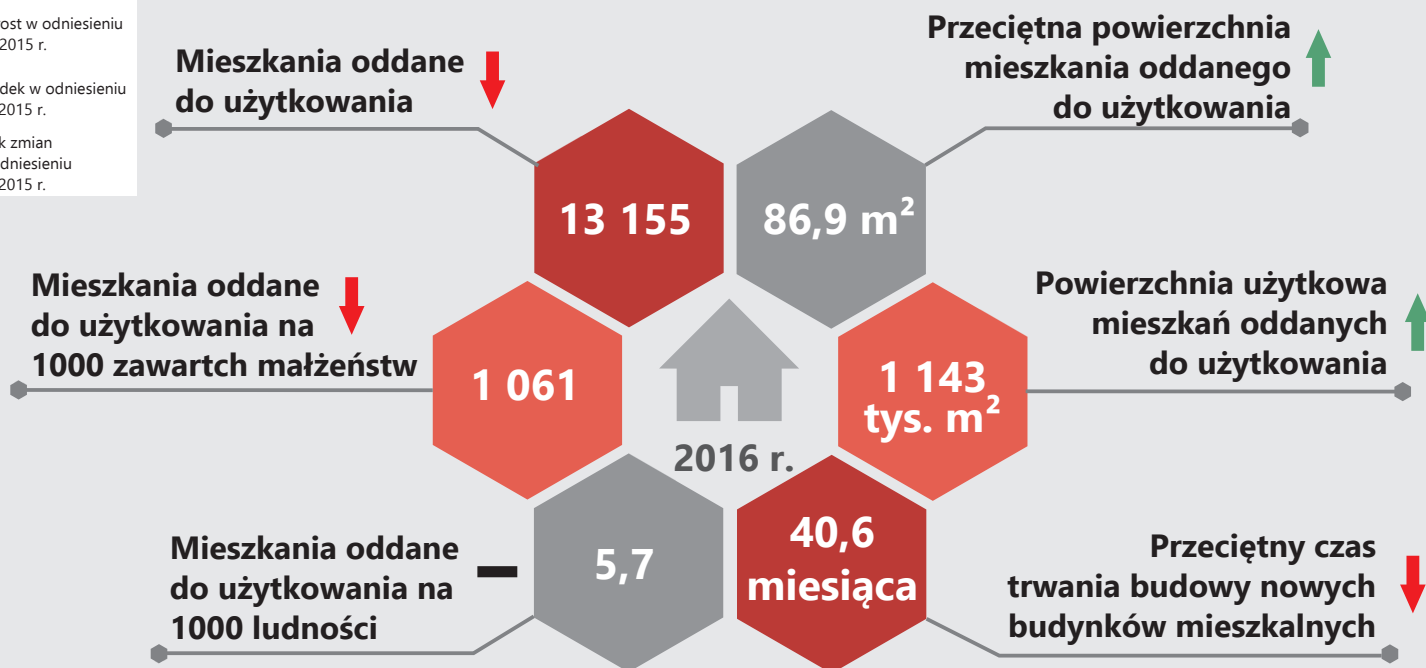

6 października ŚWIATOWY DZIEŃ MIESZKALNICTWA

Urząd
Statystyczny
w Gdańsku

Dane dla województwa pomorskiego

↑ wzrost w odniesieniu do 2015 r.
↓ spadek w odniesieniu do 2015 r.
— brak zmian w odniesieniu do 2015 r.