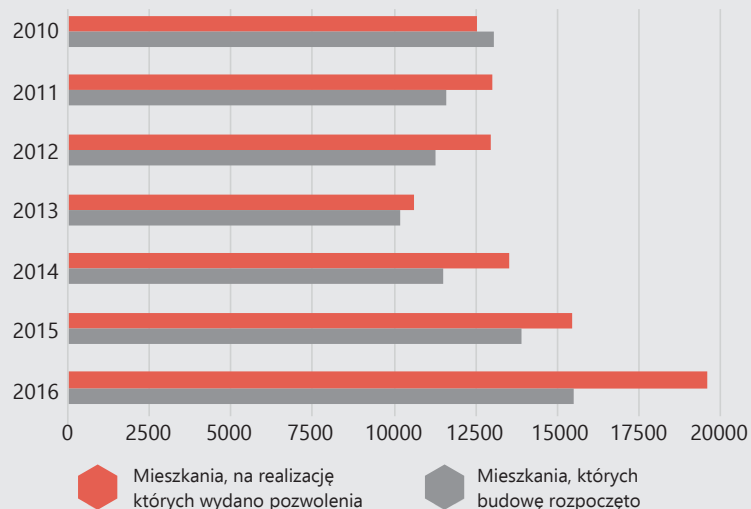

6 października ŚWIATOWY DZIEŃ MIESZKALNICTWA

Urząd
Statystyczny
w Gdańsku

Dane dla województwa pomorskiego

↑ wzrost w odniesieniu do 2015 r.
↓ spadek w odniesieniu do 2015 r.
— brak zmian w odniesieniu do 2015 r.

Zasoby mieszkaniowe na 1000 mieszkańców według powiatów w 2016 r.

Mieszkania, na realizację których wydano pozwolenie oraz budowę których rozpoczęto

Zasoby mieszkaniowe ^a

a Na podstawie bilansów.

Mieszkania oddane do użytkowania według form własności w 2016 r.