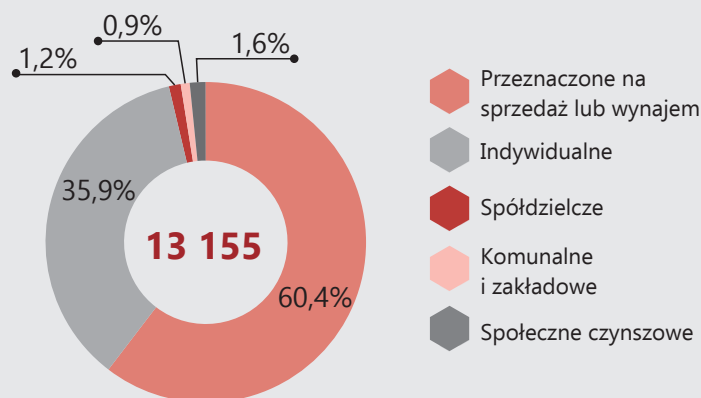

6 października ŚWIATOWY DZIEŃ MIESZKALNICTWA

Urząd
Statystyczny
w Gdańsku

Dane dla województwa pomorskiego

↑ wzrost w odniesieniu do 2015 r.
↓ spadek w odniesieniu do 2015 r.
— brak zmian w odniesieniu do 2015 r.

Zasoby mieszkaniowe na 1000 mieszkańców według powiatów w 2016 r.

Mieszkania, na realizację których wydano pozwolenie oraz budowę których rozpoczęto

Zasoby mieszkaniowe ^a

a Na podstawie bilansów.

Mieszkania oddane do użytkowania według form własności w 2016 r.