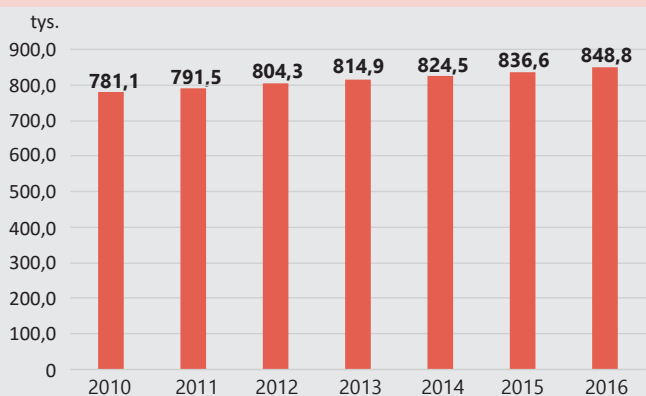

Zasoby mieszkaniowe ^a

a Na podstawie bilansów.