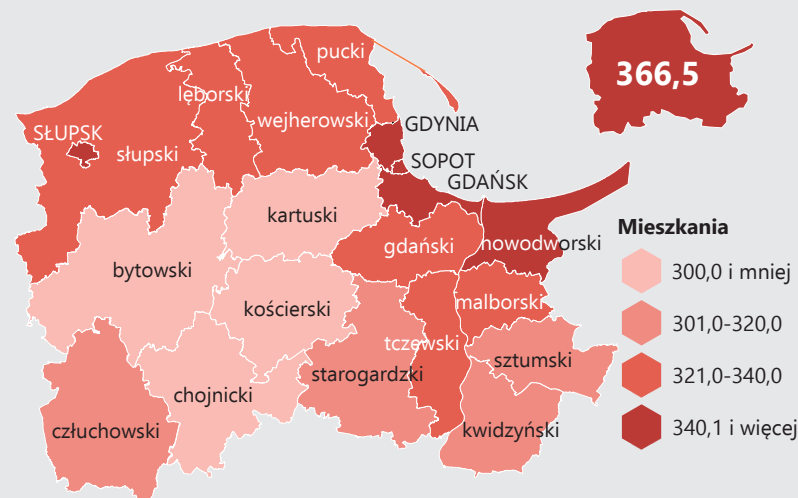

Zasoby mieszkaniowe na 1000 mieszkańców według powiatów w 2016 r.