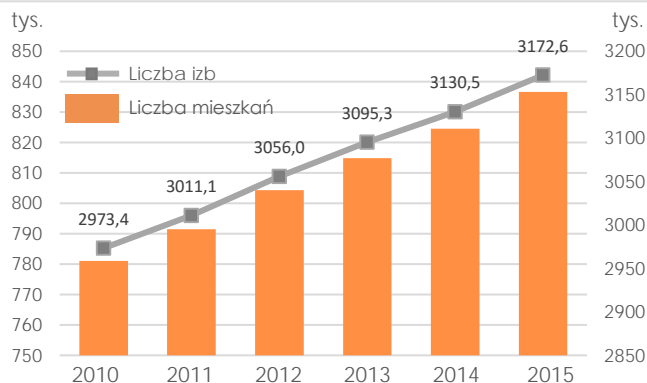

6 października

ŚWIĄTOWY DZIEŃ MIESZKALNICTWA

województwo pomorskie

Zasoby mieszkaniowe według powiatów w 2015 r.

Przeciętna liczba osób w 1 mieszkaniu

2,40

Przeciętna powierzchnia użytkowa mieszkania w m² na 1 osobę

Zasoby mieszkaniowe

2015 r.

13 182

mieszkania oddane do użytkowania

86,3 m²

średnia powierzchnia mieszkania oddanego do użytkowania

1 137 614 m²

powierzchnia użytkowa mieszkań oddanych do użytkowania

42 miesiące

przeciętny czas trwania budowy nowych budynków mieszkalnych

5,7

mieszkań oddanych do użytkowania na 1000 ludności

1 112

mieszkań oddanych do użytkowania na 1000 zawartych małżeństw

Mieszkania oddane do użytkowania według form własności w 2015 r.