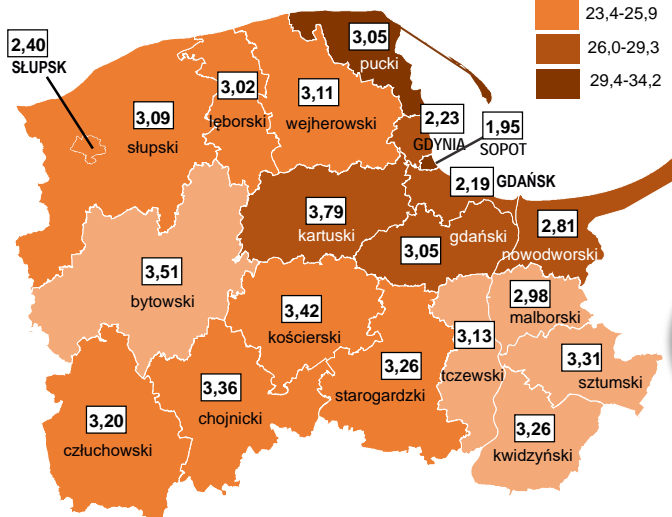

6 października

ŚWIĄTOWY DZIEŃ MIESZKALNICTWA

województwo pomorskie

Zasoby mieszkaniowe według powiatów w 2015 r.

Przeciętna liczba osób w 1 mieszkaniu

2,40

Przeciętna powierzchnia użytkowa mieszkania w m² na 1 osobę