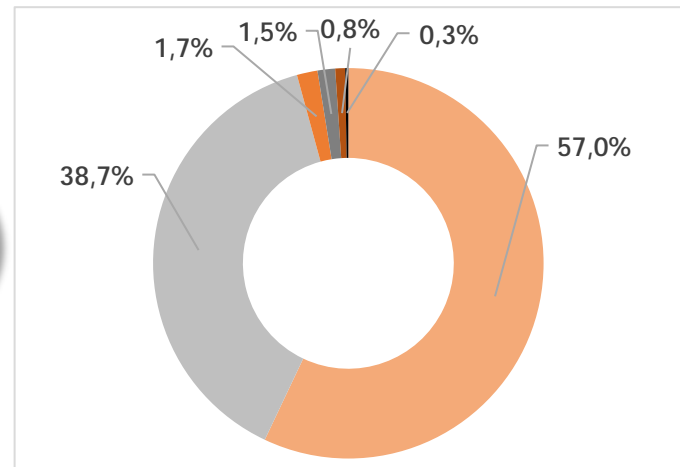

42 miesiące

przeciętny czas trwania budowy nowych budynków mieszkalnych

5,7

mieszkań oddanych do użytkowania na 1000 ludności

1 112

mieszkań oddanych do użytkowania na 1000 zawartych małżeństw

Mieszkania oddane do użytkowania według form własności w 2015 r.