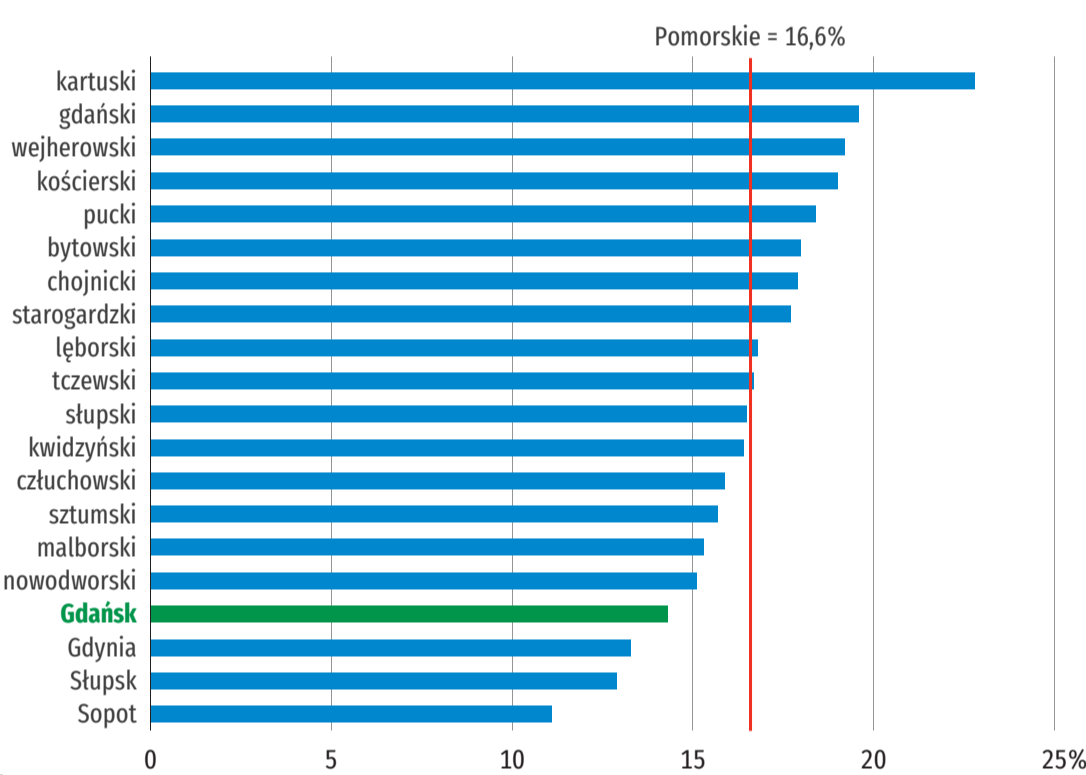

1 CZERWCA MIĘDZYNARODOWY DZIEŃ DZIECKA

Dane dla Gdańska

@gdansk_stat gdansk.stat.gov.pl @urządstatystycznywgdańsku

Dzieci w wieku 0-14 lat^a w 2022 r.

69 786 ↑

14,3% -

ogólnej liczby ludności Gdańska

chłopcy

51,7%

dziewczynki

48,3%

^a Stan w dniu 31 grudnia.

↑ - wzrost/bez zmian w stosunku do 2021 r.

Dzieci według wieku^a w 2022 r.

^a Stan w dniu 31 grudnia.

Udział dzieci w wieku 0-14 lat w ogólnej liczbie ludności danego powiatu^a w 2022 r.

^a Stan w dniu 31 grudnia.

Żłobki i kluby dziecięce^a w 2022 r.

Żłobki

65 ↑

Kluby dziecięce

53 ↓

Miejsca w żłobkach

3 359 ↑

Miejsca w klubach dziecięcych

1 087 ↓

Dzieci przebywające w żłobkach i klubach dziecięcych (w ciągu roku)

5 484 ↑

^a Stan w dniu 31 grudnia.

↑ ↓ wzrost/spadek w stosunku do 2021 r.

Placówki wychowania przedszkolnego i dzieci w placówkach w roku szkolnym 2021/22