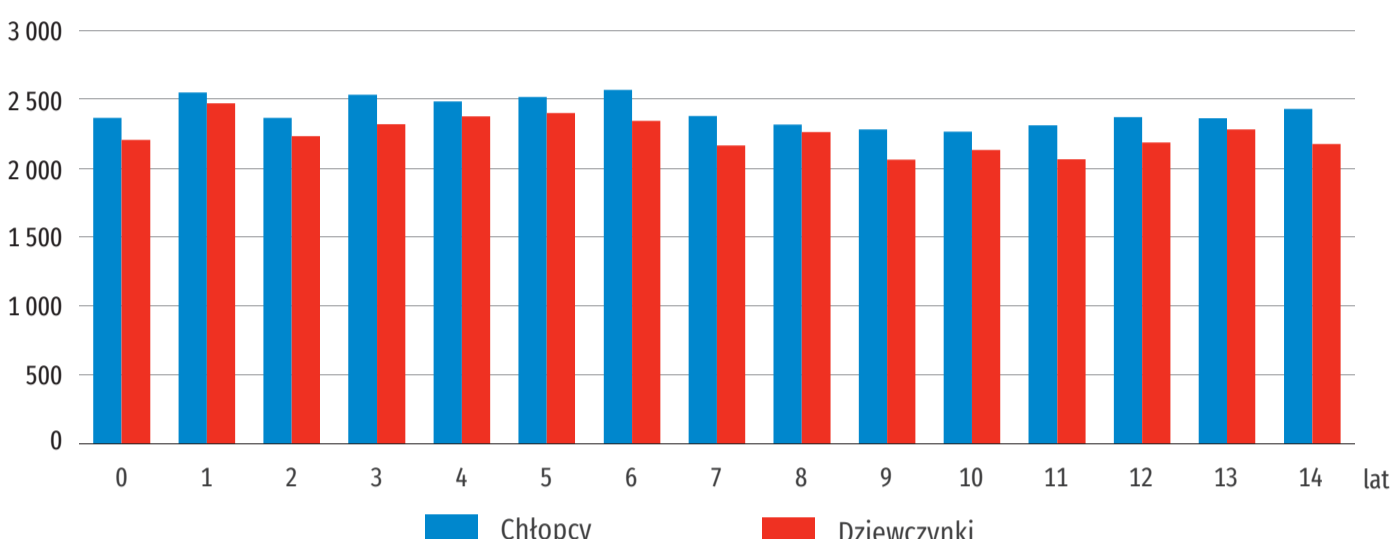

1 CZERWCA MIĘDZYNARODOWY DZIEŃ DZIECKA

Dane dla Gdańska

@gdansk_stat gdansk.stat.gov.pl @urządstatystycznywgdańsku

Dzieci w wieku 0-14 lat^a w 2022 r.

69 786 ↑

14,3% -

ogólnej liczby ludności Gdańska

chłopcy

51,7%

dziewczynki

48,3%

^a Stan w dniu 31 grudnia.

↑ - wzrost/bez zmian w stosunku do 2021 r.

Dzieci według wieku^a w 2022 r.

^a Stan w dniu 31 grudnia.

Udział dzieci w wieku 0-14 lat w ogólnej liczbie ludności danego powiatu^a w 2022 r.

^a Stan w dniu 31 grudnia.

Żłobki i kluby dziecięce^a w 2022 r.

Żłobki

65 ↑

Kluby dziecięce

53 ↓

Miejsca w żłobkach

3 359 ↑

Miejsca w klubach dziecięcych

1 087 ↓

Dzieci przebywające w żłobkach i klubach dziecięcych (w ciągu roku)

5 484 ↑

^a Stan w dniu 31 grudnia.

↑ ↓ wzrost/spadek w stosunku do 2021 r.

Placówki wychowania przedszkolnego i dzieci w placówkach w roku szkolnym 2021/22