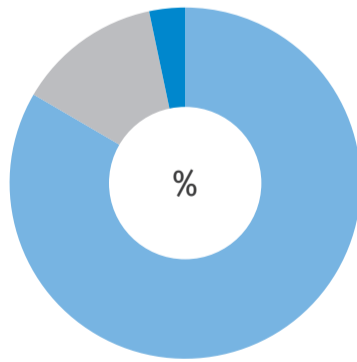

1 CZERWCA MIĘDZYNARODOWY DZIEŃ DZIECKA

Dane dla Gdańska

@gdansk_stat gdansk.stat.gov.pl @urządstatystycznywgdańsku

Dzieci w wieku 0-14 lat^a w 2022 r.

69 786 ↑

14,3% -

ogólnej liczby ludności Gdańska

chłopcy

Miejsca w klubach dziecięcych

1 087 ↓

Dzieci przebywające w żłobkach i klubach dziecięcych (w ciągu roku)

5 484 ↑

^a Stan w dniu 31 grudnia.

↑ ↓ wzrost/spadek w stosunku do 2021 r.

Placówki wychowania przedszkolnego i dzieci w placówkach w roku szkolnym 2021/22

Placówki

313 ↑

Dzieci w placówkach

19 775 ↑

Przedszkola
Oddziały przedszkolne w szkołach podstawowych
Punkty przedszkolne

↑ wzrost w stosunku do roku szkolnego 2020/21

Szkoły podstawowe dla dzieci i młodzieży w roku szkolnym 2021/22