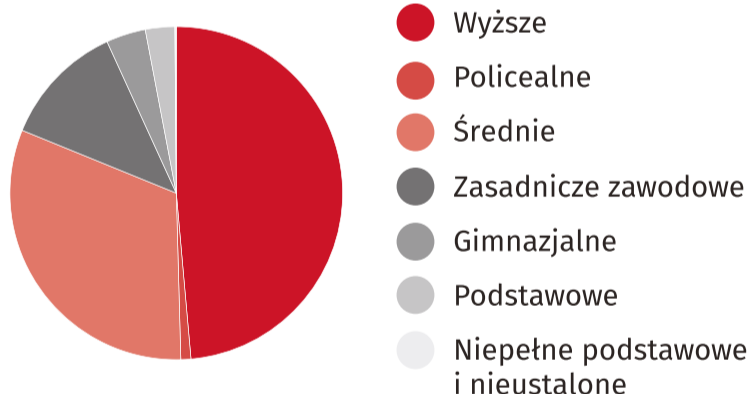

2,4% ↓ urodzenia wielorakie (spośród wszystkich urodzeń żywych)

612 ↓ urodzenia bliźniacze

26 ↑ urodzenia trojaczne

0,1% ↓ kobiety, które urodziły w innym miejscu niż szpital

↑ ↓ wzrost /spadek w stosunku do 2017 r.

Urodzenia żywe według wieku matki

29,8 lat ↑ wiek środkowy kobiet, które urodziły dzieci

↑ wzrost w stosunku do 2017 r.

Urodzenia żywe według wagi noworodka przy urodzeniu^a

^a W podziale według wagi noworodka przy urodzeniu nie uwzględniono urodzeń o nieustalonej wadze noworodka.

Urodzenia żywe według miesiący

Urodzenia żywe według dni tygodnia

3805	poniedziałek
4204	wtorek
4099	środa
4244	czwartek
4180	piątek
3119	sobota
2943	niedziela

Urodzenia według poziomu wykształcenia matki