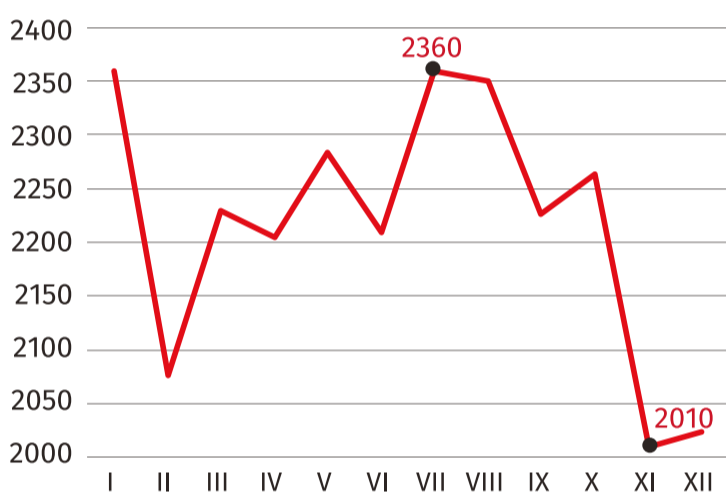

2,4% ↓ urodzenia wielorakie (spośród wszystkich urodzeń żywych)

612 ↓ urodzenia bliźniacze

26 ↑ urodzenia trojaczne

0,1% ↓ kobiety, które urodziły w innym miejscu niż szpital

↑ ↓ wzrost /spadek w stosunku do 2017 r.

Urodzenia żywe według wieku matki

29,8 lat ↑ wiek środkowy kobiet, które urodziły dzieci

↑ wzrost w stosunku do 2017 r.

Urodzenia żywe według wagi noworodka przy urodzeniu^a

^a W podziale według wagi noworodka przy urodzeniu nie uwzględniono urodzeń o nieustalonej wadze noworodka.

Urodzenia żywe według miesiący

Urodzenia żywe według dni tygodnia

3805	poniedziałek
4204	wtorek
4099	środa
4244	czwartek
4180	piątek
3119	sobota
2943	niedziela

Urodzenia według poziomu wykształcenia matki

^a Łącznie z urodzeniami z matek w wieku poniżej 15 lat.

1,598 ↓ Współczynnik dzietności (liczba dzieci, które urodziłaby przeciętnie kobieta w ciąży całego okresu rozrodczego (15-49 lat) przy założeniu, że w poszczególnych fazach tego okresu rodziłaby z intensywnością obserwowaną w badanym roku)