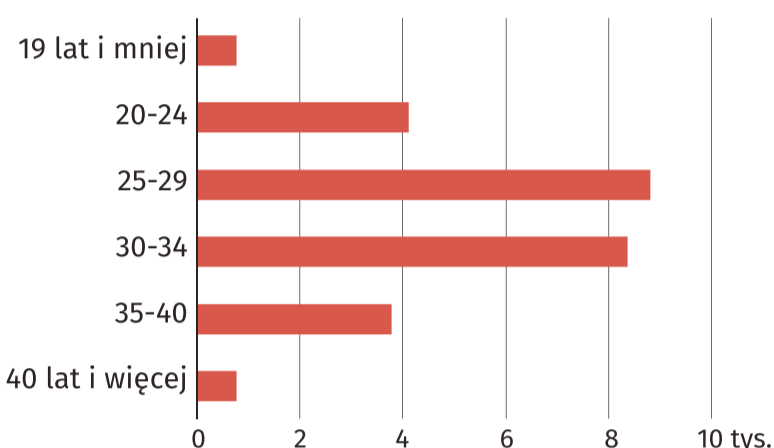

26 MAJA DZIEŃ MATKI

@gdansk_stat gdansk.stat.gov.pl

Dane dla województwa pomorskiego za 2018 r.

26 498 dzieci urodzone
w województwie pomorskim
(spadek o 3,6% w stosunku do 2017 r.)

12,8 tys.
dziewczynki

13,7 tys.
chłopcy

2,4% ↓ urodzenia wielorakie (spośród wszystkich urodzeń żywych)

612 ↓ urodzenia bliźniacze

26 ↑ urodzenia trojaczne

0,1% ↓ kobiety, które urodziły w innym miejscu niż szpital

↑ ↓ wzrost /spadek w stosunku do 2017 r.

Urodzenia żywe według wieku matki

29,8 lat ↑ wiek środkowy kobiet, które urodziły dzieci

↑ wzrost w stosunku do 2017 r.

Urodzenia żywe według wagi noworodka przy urodzeniu^a

^a W podziale według wagi noworodka przy urodzeniu nie uwzględniono urodzeń o nieustalonej wadze noworodka.

^a Łącznie z urodzeniami z matek w wieku poniżej 15 lat.

1,598 ↓ Współczynnik dzietności (liczba dzieci, które urodziłaby przeciętnie kobieta w ciąży całego okresu rozrodczego (15-49 lat) przy założeniu, że w poszczególnych fazach tego okresu rodziłaby z intensywnością obserwowaną w badanym roku)