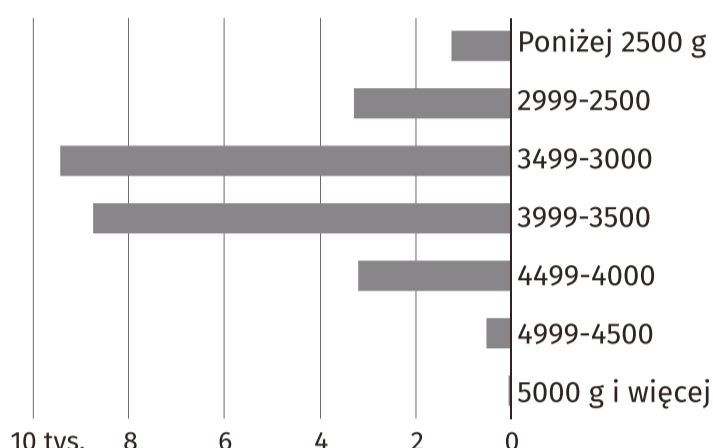

26 MAJA DZIEŃ MATKI

@gdansk_stat gdansk.stat.gov.pl

Dane dla województwa pomorskiego za 2018 r.

26 498 dzieci urodzone
w województwie pomorskim
(spadek o 3,6% w stosunku do 2017 r.)

12,8 tys.
dziewczynki

13,7 tys.
chłopcy

2,4% ↓ urodzenia wielorakie (spośród wszystkich urodzeń żywych)

612 ↓ urodzenia bliźniacze

26 ↑ urodzenia trojaczne

0,1% ↓ kobiety, które urodziły w innym miejscu niż szpital

↑ ↓ wzrost /spadek w stosunku do 2017 r.

Urodzenia żywe według wieku matki

29,8 lat ↑ wiek środkowy kobiet, które urodziły dzieci

↑ wzrost w stosunku do 2017 r.

Urodzenia żywe według wagi noworodka przy urodzeniu^a

^a W podziale według wagi noworodka przy urodzeniu nie uwzględniono urodzeń o nieustalonej wadze noworodka.

^a Łącznie z urodzeniami z matek w wieku poniżej 15 lat.

1,598 ↓ Współczynnik dzietności (liczba dzieci, które urodziłaby przeciętnie kobieta w ciąży całego okresu rozrodczego (15-49 lat) przy założeniu, że w poszczególnych fazach tego okresu rodziłaby z intensywnością obserwowaną w badanym roku)