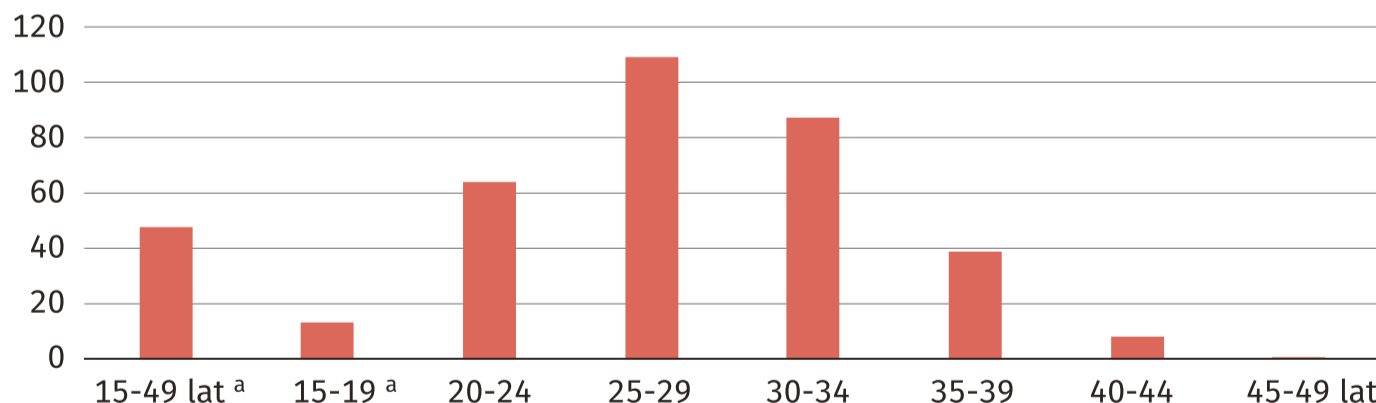

Urodzenia żywe według wieku matki

29,8 lat ↑ wiek środkowy kobiet, które urodziły dzieci

↑ wzrost w stosunku do 2017 r.

Urodzenia żywe według wagi noworodka przy urodzeniu^a

^a W podziale według wagi noworodka przy urodzeniu nie uwzględniono urodzeń o nieustalonej wadze noworodka.

Urodzenia żywe według miesiący

Urodzenia żywe według dni tygodnia

3805	poniedziałek
4204	wtorek
4099	środa
4244	czwartek
4180	piątek
3119	sobota
2943	niedziela

Urodzenia według poziomu wykształcenia matki

Domy dla matek z małoletnimi dziećmi i kobiet w ciąży (stan w dniu 31 XII)

2	placówki
77	miejsca w placówkach
46	mieszkańcy
138	mieszkańcy (w ciągu roku)

Płodność kobiet według grup wieku (urodzenia żywe na 1000 kobiet w danej grupie wieku)

^a Łącznie z urodzeniami z matek w wieku poniżej 15 lat.

1,598 ↓ Współczynnik dzietności (liczba dzieci, które urodziłaby przeciętnie kobieta w ciąży całego okresu rozrodczego (15-49 lat) przy założeniu, że w poszczególnych fazach tego okresu rodziłaby z intensywnością obserwowaną w badanym roku)