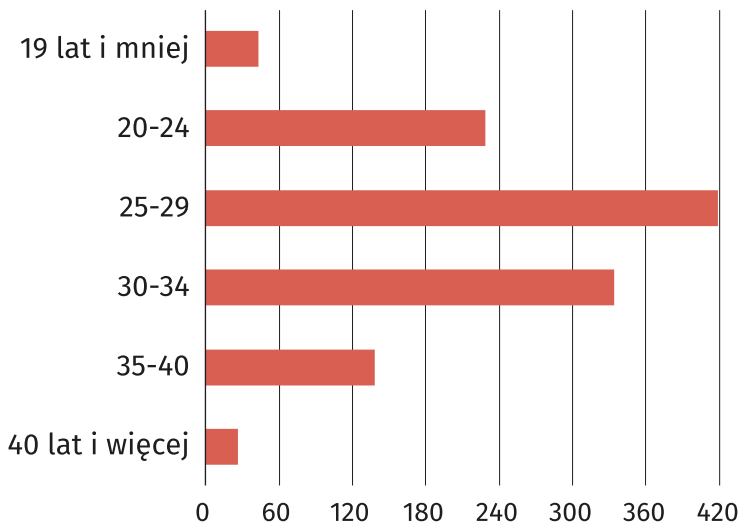

## 26 MAJA DZIEŃ MATKI

@gdansk\_stat gdansk.stat.gov.pl

Dane dla powiatu tczewskiego za 2018 r.

**1 189** dzieci urodzone  
w powiecie tczewskim  
(spadek o 10,7% w stosunku do 2017 r.)

**605**

**dziewczyнки**

**584**

**chłopcy**

**1,457**

**Współczynnik dzietności** (liczba dzieci, które urodziłyby przeciętnie kobieta w ciągu całego okresu rozrodczego (15-49 lat) przy założeniu, że w poszczególnych fazach tego okresu rodziłyby z intensywnością obserwowaną w badanym roku)

**848**

kobiety, które nie podjęły zatrudnienia po urodzeniu dziecka (stan w w dniu 31 XII 2018 r.)

### Urodzenia żywe według wieku matki