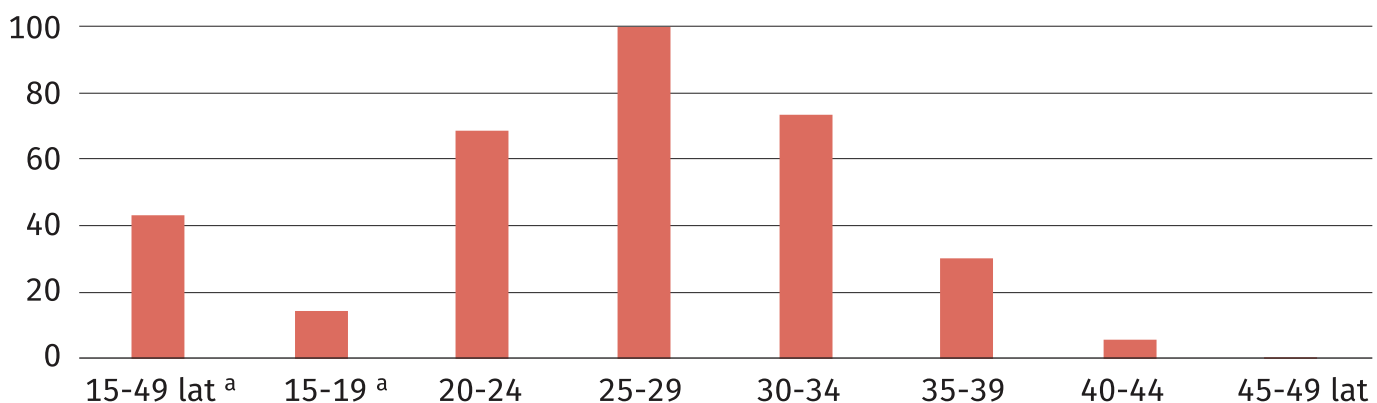

**584**

**chłopcy**

**1,457**

**Współczynnik dzietności** (liczba dzieci, które urodziłyby przeciętnie kobieta w ciągu całego okresu rozrodczego (15-49 lat) przy założeniu, że w poszczególnych fazach tego okresu rodziłyby z intensywnością obserwowaną w badanym roku)

### Urodzenia żywe według wieku matki

### Urodzenia żywe według wagi noworodka przy urodzeniu<sup>a</sup>

<sup>a</sup> W podziale według wagi noworodka przy urodzeniu nie uwzględniono urodzeń o nieustalonej wadze noworodka.

### Płodność kobiet według grup wieku (urodzenia żywe na 1000 kobiet w danej grupie wieku)

<sup>a</sup> łącznie z urodzeniami z matek w wieku poniżej 15 lat.

Przy publikowaniu danych US prosimy o podanie źródła.