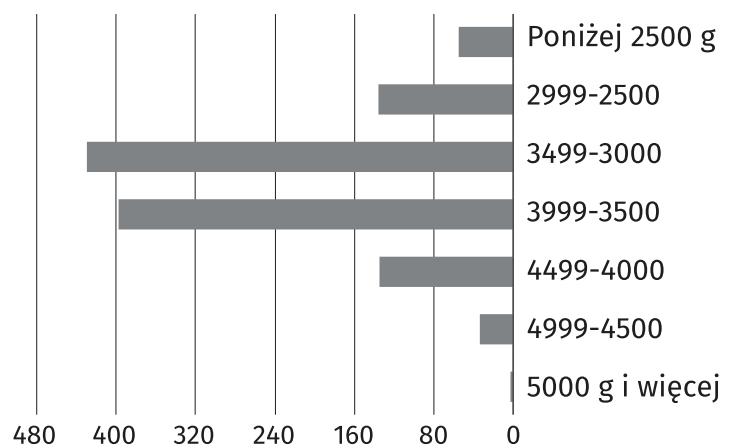

Urodzenia żywe według wagi noworodka przy urodzeniu^a

^a W podziale według wagi noworodka przy urodzeniu nie uwzględniono urodzeń o nieustalonej wadze noworodka.