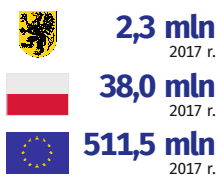

9 MAJ

DZIEŃ EUROPY

100 lat
GUS

Urząd Statystyczny
w Gdańsku

<http://gdansk.stat.gov.pl> @Gdansk_STAT

Województwo pomorskie na tle Polski i Unii Europejskiej – wybrane wskaźniki

Ludność

Stan w dniu 1 I

Wskaźnik zatrudnienia osób w wieku 15-64 lata^a

Stopa bezrobocia^a

Odsetek osób w wieku 25-64 lata z wykształceniem wyższym^a

Odsetek osób w wieku 15-24 lata niepracujących, nieuczących się i niedokształcających się (NEET)^a