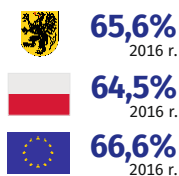

9 MAJ

DZIEŃ EUROPY

100 lat
GUS

Urząd Statystyczny
w Gdańsku

<http://gdansk.stat.gov.pl> @Gdansk_STAT

Województwo pomorskie na tle Polski i Unii Europejskiej – wybrane wskaźniki

Ludność

Stan w dniu 1 I

Gęstość zaludnienia

Kobiety na 100 mężczyzn

Współczynnik dzietności

Przeciętna długość trwania życia

Łóżka w szpitalach na 100 tys. ludności

PKB na 1 mieszkańca

Nakłady wewnętrzne na działalność badawczo-rozwojową na 1 mieszkańca

Wskaźnik zatrudnienia osób w wieku 15-64 lata^a

Stopa bezrobocia^a

Odsetek osób w wieku 25-64 lata z wykształceniem wyższym^a

Odsetek osób w wieku 15-24 lata niepracujących, nieuczących się i niedokształcających się (NEET)^a