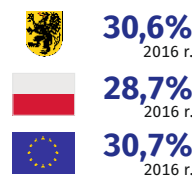

9 MAJ

DZIEŃ EUROPY

100 lat
GUS

Urząd Statystyczny
w Gdańsku

<http://gdansk.stat.gov.pl> @Gdansk_STAT

Województwo pomorskie na tle Polski i Unii Europejskiej – wybrane wskaźniki

Ludność

Stan w dniu 1 I

Gęstość zaludnienia

Kobiety na 100 mężczyzn

Współczynnik dzietności

Przeciętna długość trwania życia

Łóżka w szpitalach na 100 tys. ludności

PKB na 1 mieszkańca

Nakłady wewnętrzne na działalność badawczo-rozwojową na 1 mieszkańca

Wskaźnik zatrudnienia osób w wieku 15-64 lata^a

Stopa bezrobocia^a

Odsetek osób w wieku 25-64 lata z wykształceniem wyższym^a

Odsetek osób w wieku 15-24 lata niepracujących, nieuczących się i niedokształcających się (NEET)^a