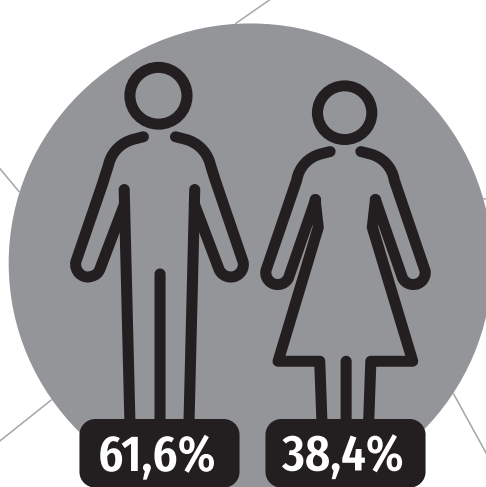

28 KWIETNIA

ŚWIATOWY DZIEŃ BEZPIECZEŃSTWA I OCHRONY ZDROWIA W PRACY

Dane wstępne dla województwa pomorskiego za 2022 r.

@gdansk_stat

gdansk.stat.gov.pl

@urządstatystycznygdansku

Statystyczny poszkodowany w wypadkach przy pracy

GRUPA ZAWODÓW
Robotnicy obróbki metali, mechanicy
maszyn i urządzeń i pokrewni
12,9%

STAŻ PRACY
1 rok i mniej
32,0%

SEKCJA PKD
Przetwórstwo
przemysłowe
33,0%

RODZAJ URAZU
Rany i powierzchowne
urazy
46,1%