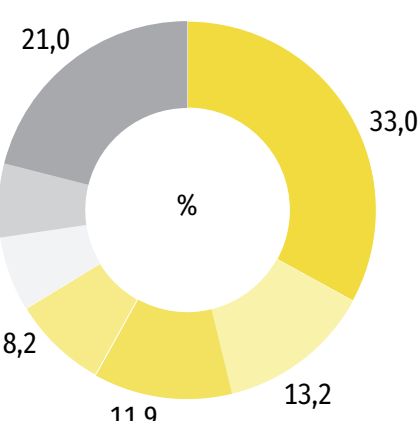

Poszkodowani w wypadkach przy pracy według sekcji

- Przetwórstwo przemysłowe
- Handel; naprawa pojazdów samochodowych ^Δ
- Transport i gospodarka magazynowa
- Opieka zdrowotna i pomoc społeczna
- Budownictwo
- Edukacja
- Pozostałe