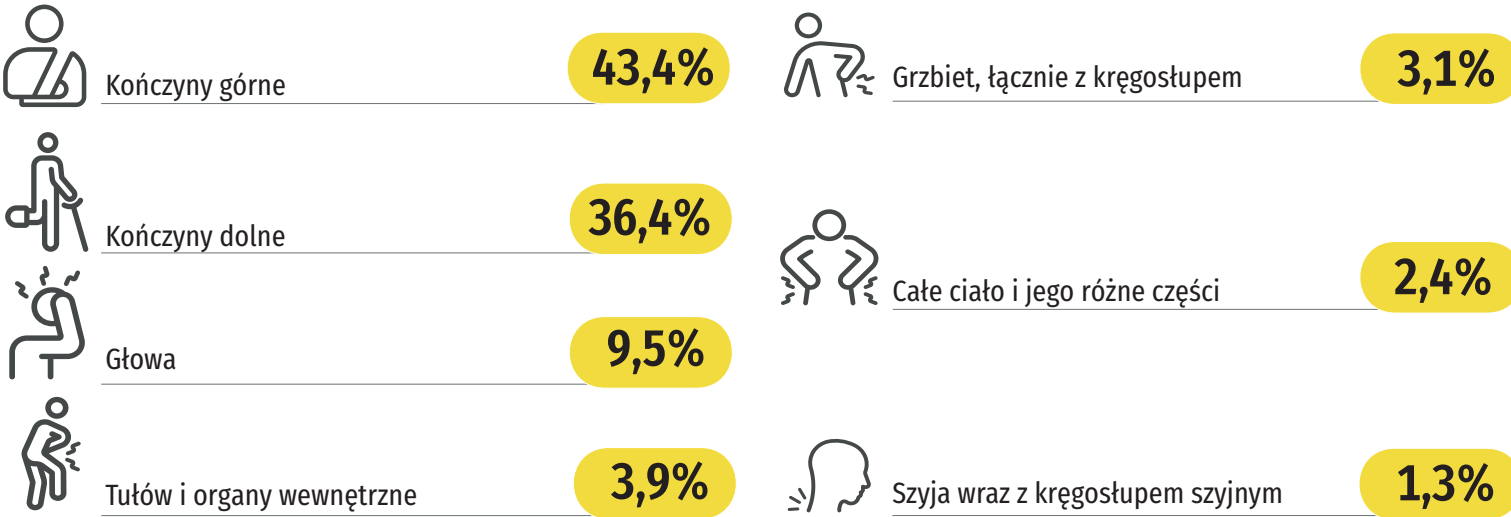

Umiejscowienie urazu

Przy publikowaniu danych US prosimy o podanie źródła.

Opracowanie merytoryczne: Urząd Statystyczny w Gdańsku, Ośrodek Statystyki Warunków Pracy.

Opracowanie graficzne i skład komputerowy: Urząd Statystyczny w Gdańsku, Pomorski Ośrodek Badań Regionalnych.

Ikony: created by Freepik from www.flaticon.com

Chcesz wiedzieć więcej!

Zapraszamy do zapoznania się z danymi zamieszczonymi w bankach i bazach danych

Bank Danych Lokalnych (BDL)
<https://bdl.stat.gov.pl/>

Baza Demografia
<https://demografia.stat.gov.pl/BazaDemografia/>

Bank Danych Makroekonomicznych
<https://bdm.stat.gov.pl/>

Cele Zrównoważonego Rozwoju
<https://sdg.gov.pl/>

Portal Geostatystyczny
<https://geo.stat.gov.pl/>

Portal API GUS
<https://api.stat.gov.pl/>

Dziedziczne Bazy Wiedzy (DBW)
<https://swaid.stat.gov.pl/>

STRATEG
<https://strateg.stat.gov.pl/>

Dashboard gospodarczy
<https://dashboard.stat.gov.pl/>

**Informacje o wynikach
Narodowego Spisu Powszechnego
Ludności i Mieszkań 2021**

Liczymy się
DLA POLSKI! #liczysiękażdy

**Wejź na spis.gov.pl
oraz gdansk.stat.gov.pl**

i sprawdź co się zmieniło od poprzedniego spisu

Narodowy Spis Powszechny
Ludności i Mieszkań 2021