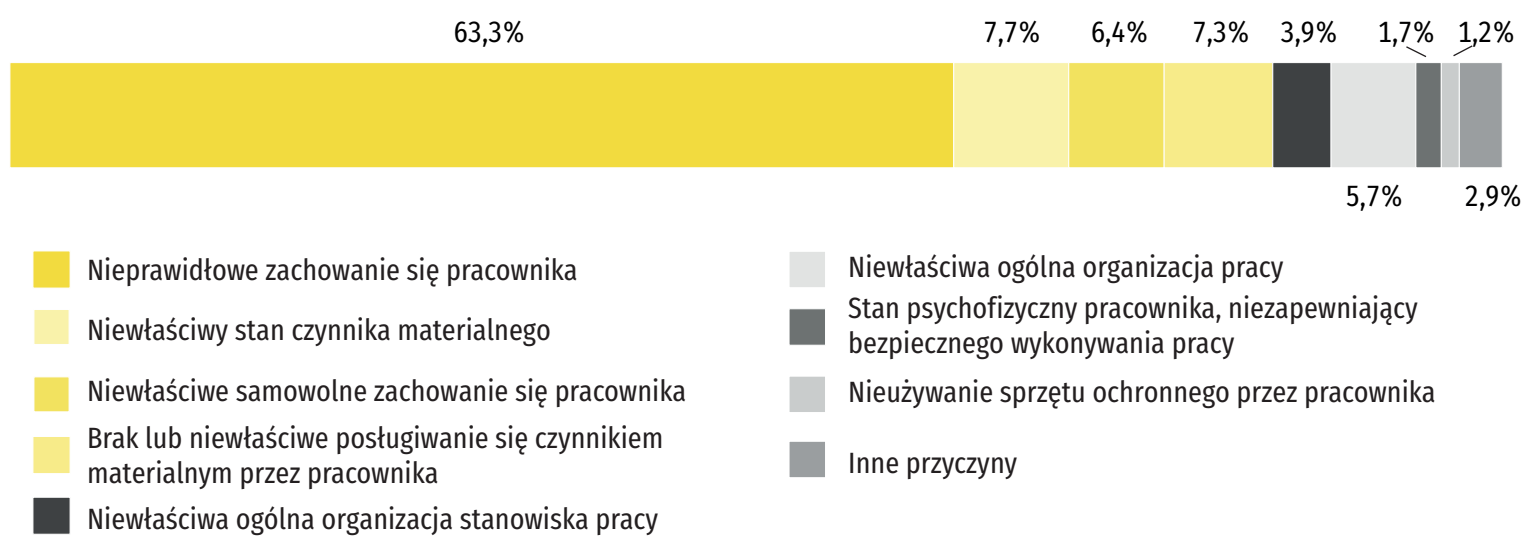

UMIEJSCOWIENIE URAZU
Kończyny
górne
43,4%

WYPADKI PRZY PRACY

Czynności wykonywane przez poszkodowanego w chwili wypadku

- Poruszanie się
- Operowanie przedmiotami
- Transport ręczny
- Prace narzędziami ręcznymi
- Obstugiwanie maszyn
- Kierowanie/jazda środkami transportu / obsługa ruchomych maszyn i innych urządzeń
- Obecność

Poszkodowani w wypadkach przy pracy według sekcji

- Przetwórstwo przemysłowe
- Handel; naprawa pojazdów samochodowych ^Δ
- Transport i gospodarka magazynowa
- Opieka zdrowotna i pomoc społeczna
- Budownictwo
- Edukacja
- Pozostałe

Wybrane wydarzenia powodujące uraz

Przyczyny wypadków przy pracy

Umiejscowienie urazu

Przy publikowaniu danych US prosimy o podanie źródła.

Opracowanie merytoryczne: Urząd Statystyczny w Gdańsku, Ośrodek Statystyki Warunków Pracy.