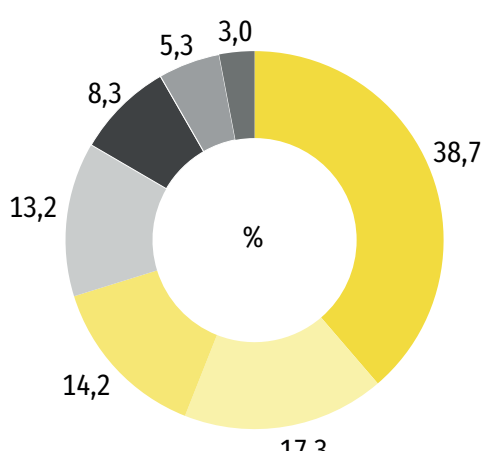

WYPADKI PRZY PRACY

Czynności wykonywane przez poszkodowanego w chwili wypadku

- Poruszanie się
- Operowanie przedmiotami
- Transport ręczny
- Prace narzędziami ręcznymi
- Obstugiwanie maszyn
- Kierowanie/jazda środkami transportu / obsługa ruchomych maszyn i innych urządzeń
- Obecność