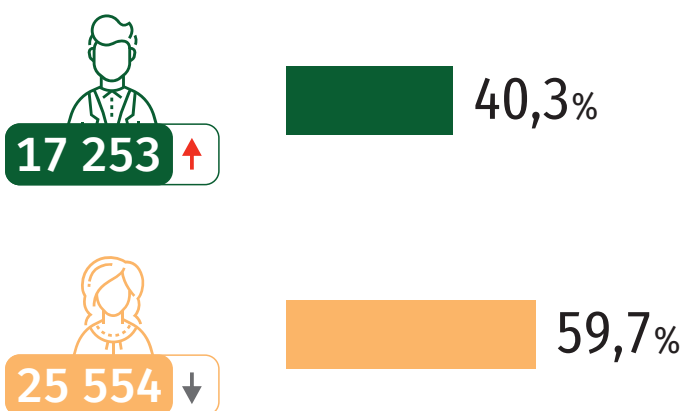

11 KWIETNIA OGÓLNOPOLSKI DZIEŃ WALKI Z BEZROBOCIEM

Dane dla województwa pomorskiego za 2023 r.

@gdansk_stat

gdansk.stat.gov.pl

@urządstatystycznygdansku

BEZROBOTNI ZAREJESTROWANI

Stan w końcu grudnia

↑↓ – wzrost/spadek w porównaniu z 2022 r.

STOPA BEZROBOCIA REJESTROWANEGO

WEDŁUG WOJEWÓDZTW

Stan w końcu grudnia

7 – lokata województwa pomorskiego w kraju

Najmniejsza wartość została oznaczona jako lokata 1, natomiast największa jako ostatnia lokata wśród województw.

BEZROBOTNI ZAREJESTROWANI NA 1 OFERTĘ PRACY WEDŁUG POWIATÓW

Stan w końcu grudnia

2 964 oferty pracy
w województwie pomorskim ↑

↑↓ – wzrost/spadek w porównaniu z 2022 r.

WOLNE MIEJSCA PRACY I MIEJSCA AKTYWIZACJI ZAWODOWEJ