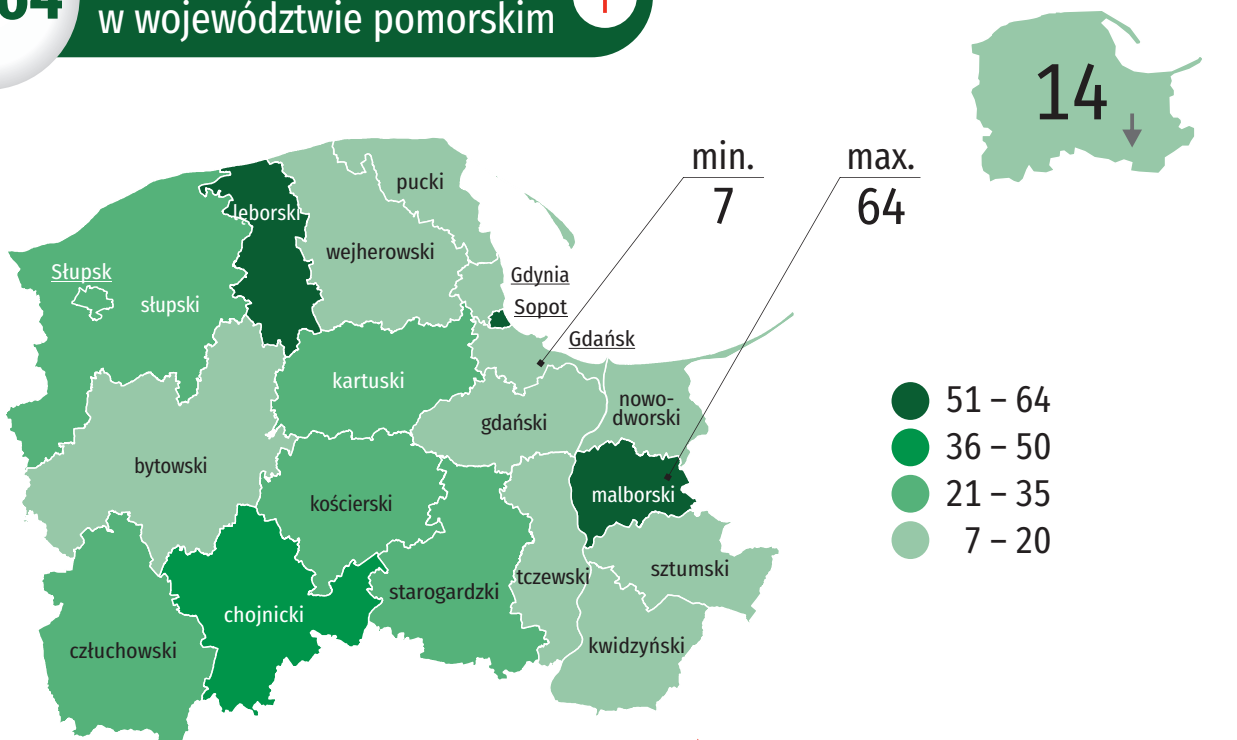

11 KWIETNIA OGÓLNOPOLSKI DZIEŃ WALKI Z BEZROBOCIEM

Dane dla województwa pomorskiego za 2023 r.

@gdansk_stat

gdansk.stat.gov.pl

@urządstatystycznygdansku

BEZROBOTNI ZAREJESTROWANI

Stan w końcu grudnia

↑↓ – wzrost/spadek w porównaniu z 2022 r.

STOPA BEZROBOCIA REJESTROWANEGO

WEDŁUG WOJEWÓDZTW

Stan w końcu grudnia

7 – lokata województwa pomorskiego w kraju

Najmniejsza wartość została oznaczona jako lokata 1, natomiast największa jako ostatnia lokata wśród województw.

BEZROBOTNI ZAREJESTROWANI NA 1 OFERTĘ PRACY WEDŁUG POWIATÓW

Stan w końcu grudnia

2 964 oferty pracy
w województwie pomorskim ↑

↑↓ – wzrost/spadek w porównaniu z 2022 r.

WOLNE MIEJSCA PRACY I MIEJSCA AKTYWIZACJI ZAWODOWEJ