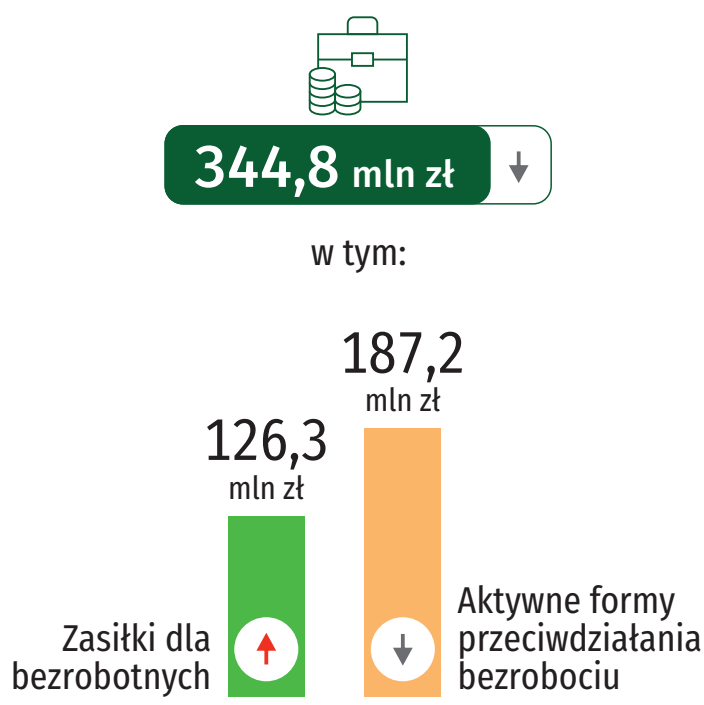

STOPA BEZROBOCIA REJESTROWANEGO

WEDŁUG WOJEWÓDZTW

Stan w końcu grudnia

7 – lokata województwa pomorskiego w kraju

Najmniejsza wartość została oznaczona jako lokata 1, natomiast największa jako ostatnia lokata wśród województw.

BEZROBOTNI ZAREJESTROWANI NA 1 OFERTĘ PRACY WEDŁUG POWIATÓW

Stan w końcu grudnia

2 964 oferty pracy
w województwie pomorskim ↑

↑↓ – wzrost/spadek w porównaniu z 2022 r.

WOLNE MIEJSCA PRACY I MIEJSCA AKTYWIZACJI ZAWODOWEJ

↑↓ – wzrost/spadek w porównaniu z 2022 r.

WYDATKI FUNDUSZU PRACY

↑↓ – wzrost/spadek w porównaniu z 2022 r.

Opracowanie merytoryczne, graficzne i skład komputerowy: Urząd Statystyczny w Gdańsku, Pomorski Ośrodek Badań Regionalnych