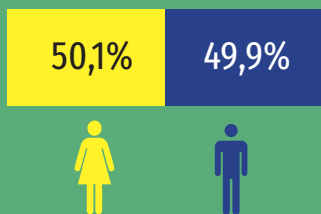

9 KWIETNIA WIELKANOC

Dane dla województwa pomorskiego
za 2021 r.

@gdansk_stat

gdansk.stat.gov.pl

@urządstatystycznywgdańsku

↓ 1,4%
1976 dzieci
urodziło się w kwietniu

↑ 133,2%
569 małżeństw
zostało zawartych w kwietniu

5,1%
zawartych
małżeństw

↓ 9,4%
353,3
mln szt.
wyprodukowanych jaj

↑ 2,7%
232 szt.
przeciętna roczna
liczba jaj od jednej
kury nioski

↑ 10,5%
1468,67 zł
przeciętne miesięczne wydatki 1 osoby
w gospodarstwach domowych