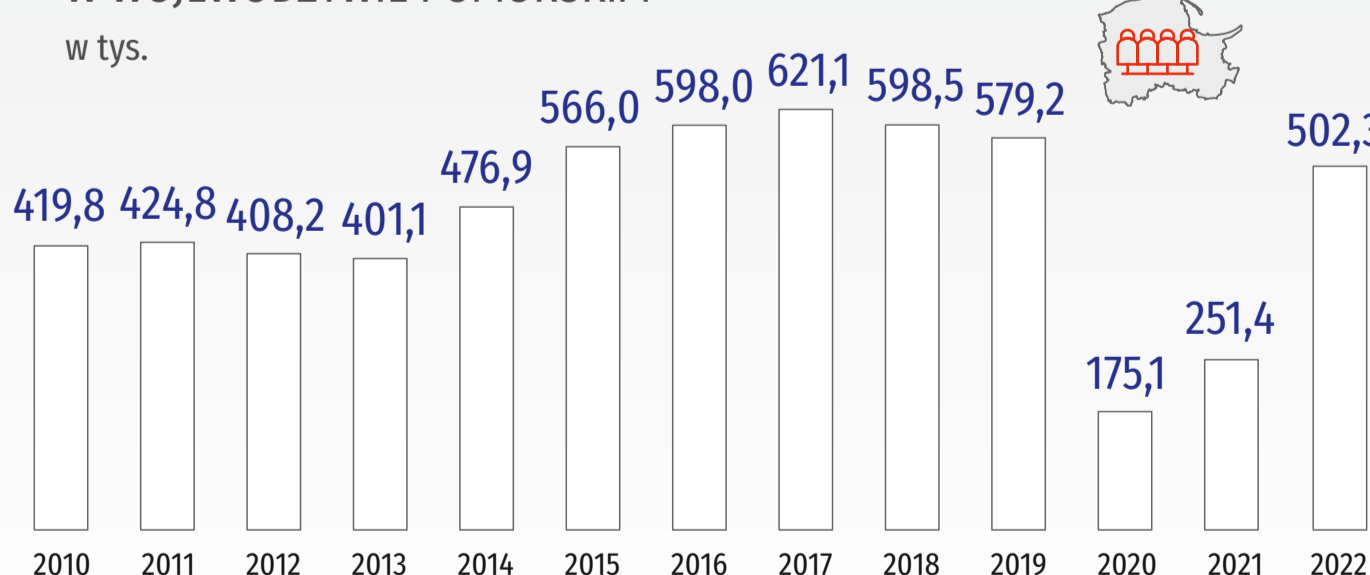

PRZEDSTAWIENIA I KONCERTY^a W TEATRACH W WOJEWÓDZTWIE POMORSKIM

a Dane dotyczą działalności prowadzonej na terenie województwa, łącznie z imprezami organizowanymi w plenerze.

WIDZOWIE I SŁUCHACZE^a W TEATRACH

NA 1 PRZEDSTAWIENIE W 2022 R.

↑ - wzrost w stosunku do 2021 r.

NA 1000 LUDNOŚCI W 2022 R.

W WOJEWÓDZTWIE POMORSKIM

w tys.

a Dane dotyczą działalności prowadzonej na terenie województwa, łącznie z imprezami organizowanymi w plenerze.