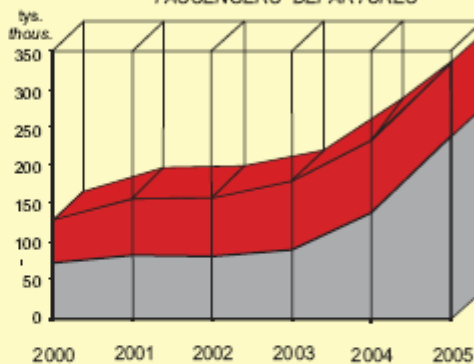

RUCH PASAŻERÓW^a W PORCIE LOTNICZYM GDAŃSK im. LECHA WAŁĘSY
PASSENGER TRAFFIC^a IN GDAŃSK LECH WAŁESA AIRPORT

PASAŻEROWIE PRZYBYLI^b
PASSENGERS ARRIVALS^b

PASAŻEROWIE ODPRAWIENI^c
PASSENGERS DEPARTURES^c

^a Dane nie obejmują dzieci w wieku do 2 lat. ^b Pasażerowie, dla których port gdański jest portem zakończenia podróży rozpoczętej w innym porcie krajowym lub zagranicznym. ^c Pasażerowie, dla których port gdański jest portem rozpoczęcia podróży kończącej się w innym porcie krajowym lub zagranicznym.