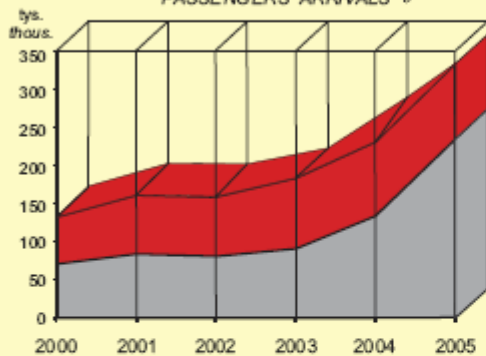

RUCH PASAŻERÓW^a W PORCIE LOTNICZYM GDAŃSK im. LECHA WAŁĘSY
PASSENGER TRAFFIC^a IN GDAŃSK LECH WAŁESA AIRPORT

PASAŻEROWIE PRZYBYLI^b
PASSENGERS ARRIVALS^b

PASAŻEROWIE ODPRAWIENI^c
PASSENGERS DEPARTURES^c

^a Dane nie obejmują dzieci w wieku do 2 lat. ^b Pasażerowie, dla których port gdański jest portem zakończenia podróży rozpoczętej w innym porcie krajowym lub zagranicznym. ^c Pasażerowie, dla których port gdański jest portem rozpoczęcia podróży kończącej się w innym porcie krajowym lub zagranicznym.