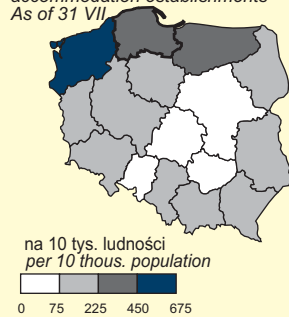

Miejsca noclegowe w turystycznych obiektach zbiorowego zakwaterowania
Stan w dniu 31 VII
Number of beds in collective tourist accommodation establishments
As of 31 VII