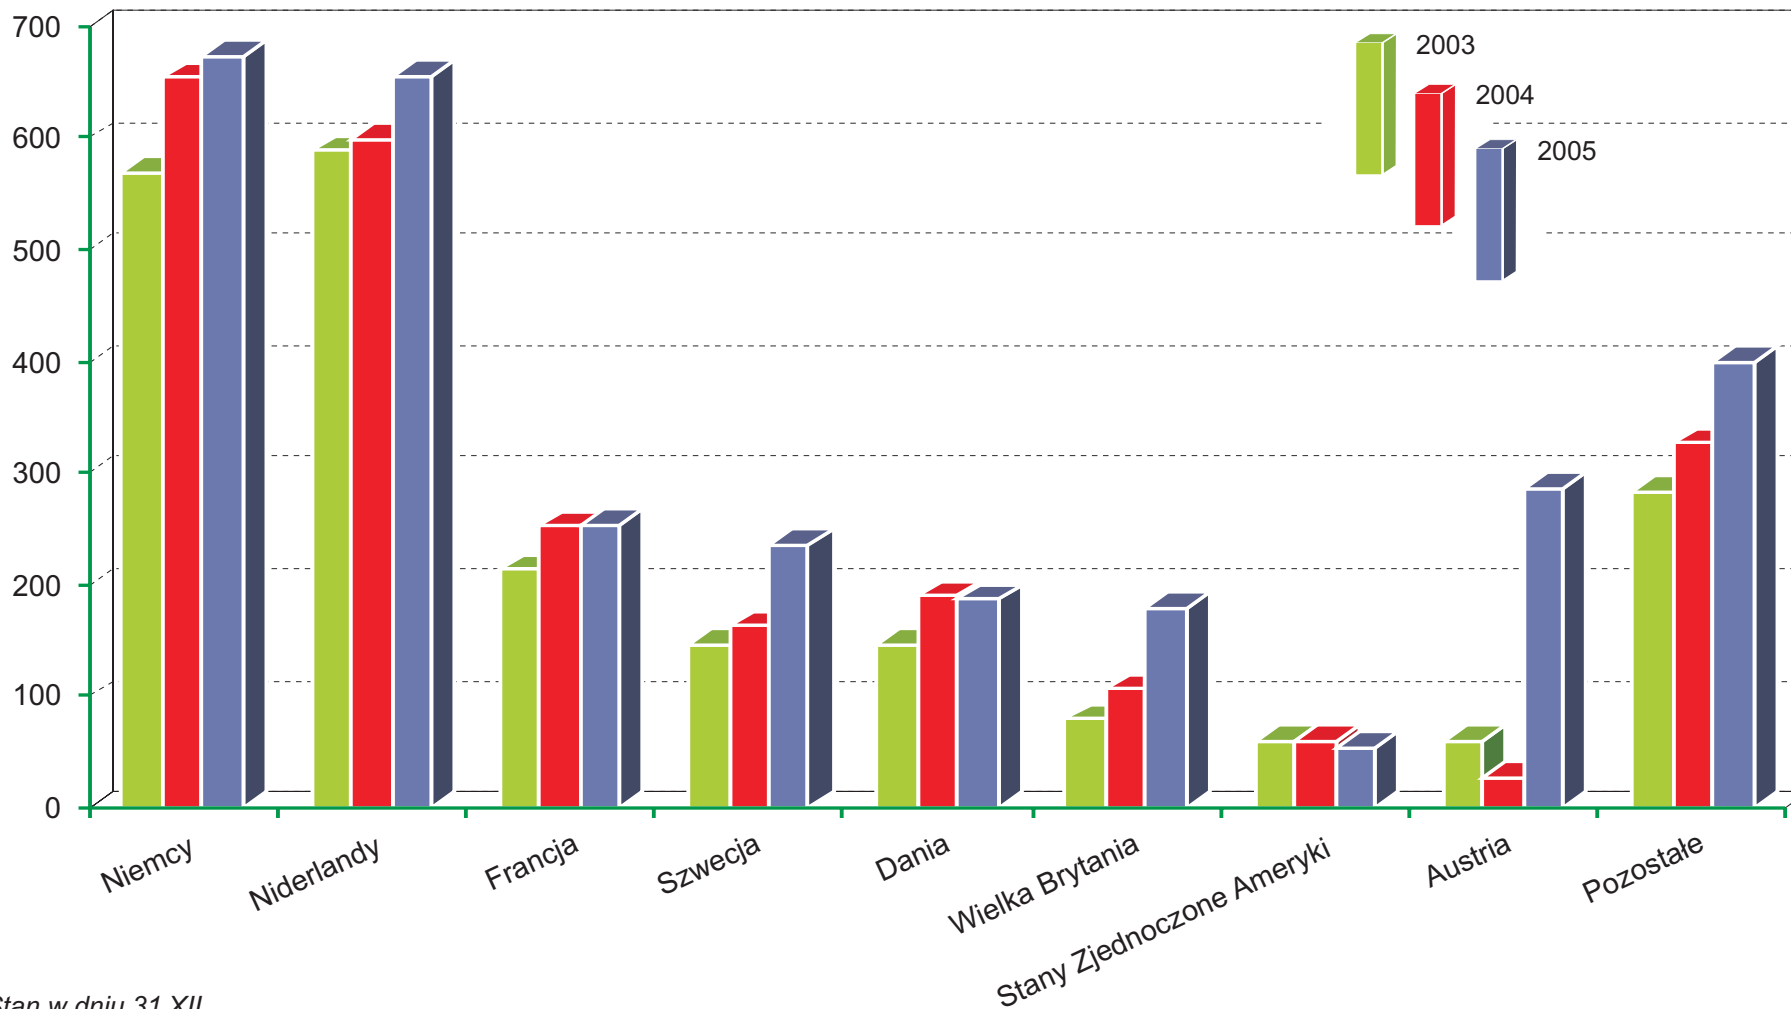

PODSTAWOWY KAPITAŁ ZAGRANICZNY^a WEDŁUG KRAJÓW POCHODZENIA

mln zł

a Stan w dniu 31 XII.