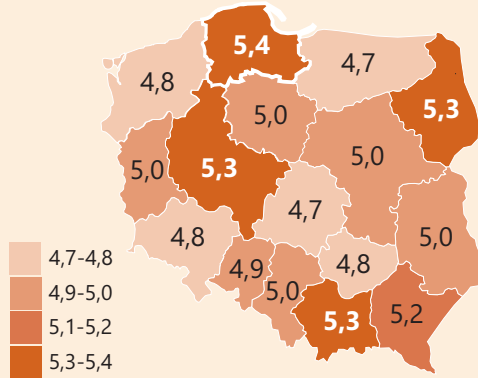

# SYTUACJA DEMOGRAFICZNA

## WOJEWÓDZTWA POMORSKIEGO NA TLE POLSKI W 2016 R.

Urząd Statystyczny  
w Gdańsku

### MAŁŻEŃSTWA NA 1000 LUDNOŚCI

Ogółem

### SALDO MIGRACJI STAŁEJ NA 1000 LUDNOŚCI

Ogółem