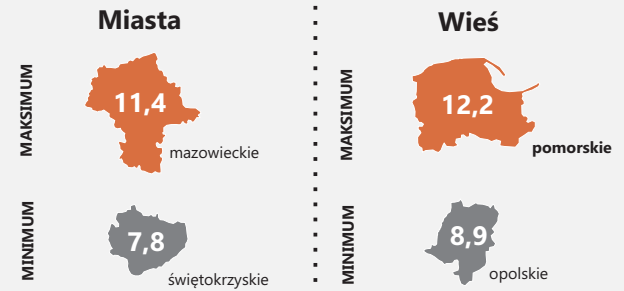

## WOJEWÓDZTWA POMORSKIEGO NA TLE POLSKI W 2016 R.

Urząd Statystyczny  
w Gdańsku

### MAŁŻEŃSTWA NA 1000 LUDNOŚCI

Ogółem

### URODZENIA NA 1000 LUDNOŚCI

Ogółem

### ZGONY NA 1000 LUDNOŚCI

Ogółem<sup>a</sup>

a Najmniejsza wartość została oznaczona jako 1.