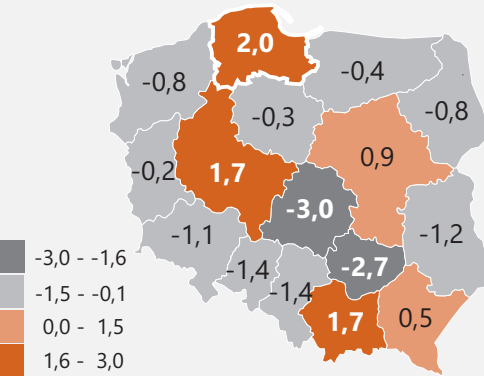

### URODZENIA NA 1000 LUDNOŚCI

Ogółem

### ZGONY NA 1000 LUDNOŚCI

Ogółem<sup>a</sup>

a Najmniejsza wartość została oznaczona jako 1.

### PRZYROST NATURALNY NA 1000 LUDNOŚCI

Ogółem

### SALDO MIGRACJI STAŁEJ NA 1000 LUDNOŚCI

Ogółem