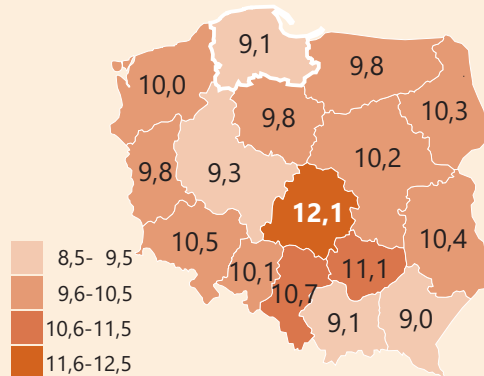

## WOJEWÓDZTWA POMORSKIEGO NA TLE POLSKI W 2016 R.

Urząd Statystyczny  
w Gdańsku

### MAŁŻEŃSTWA NA 1000 LUDNOŚCI

Ogółem

### URODZENIA NA 1000 LUDNOŚCI

Ogółem

### ZGONY NA 1000 LUDNOŚCI

Ogółem<sup>a</sup>

a Najmniejsza wartość została oznaczona jako 1.