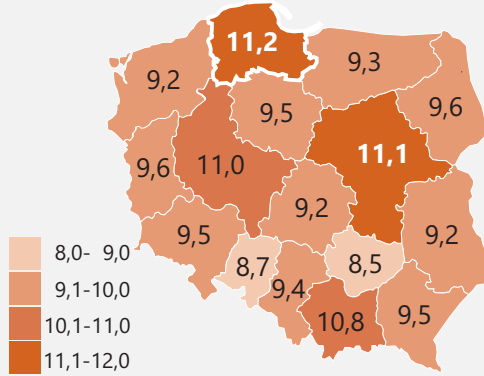

# SYTUACJA DEMOGRAFICZNA

## WOJEWÓDZTWA POMORSKIEGO NA TLE POLSKI W 2016 R.

Urząd Statystyczny  
w Gdańsku

### MAŁŻEŃSTWA NA 1000 LUDNOŚCI

Ogółem

### URODZENIA NA 1000 LUDNOŚCI

Ogółem