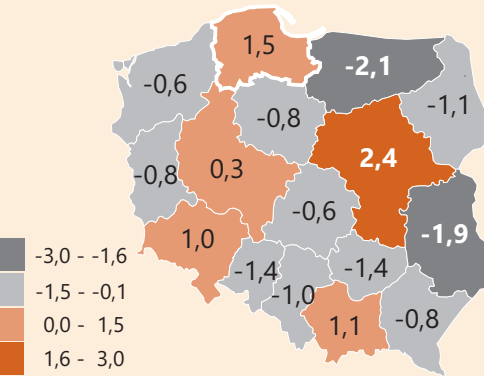

### URODZENIA NA 1000 LUDNOŚCI

Ogółem

### ZGONY NA 1000 LUDNOŚCI

Ogółem<sup>a</sup>

a Najmniejsza wartość została oznaczona jako 1.

### PRZYROST NATURALNY NA 1000 LUDNOŚCI

Ogółem

### SALDO MIGRACJI STAŁEJ NA 1000 LUDNOŚCI

Ogółem