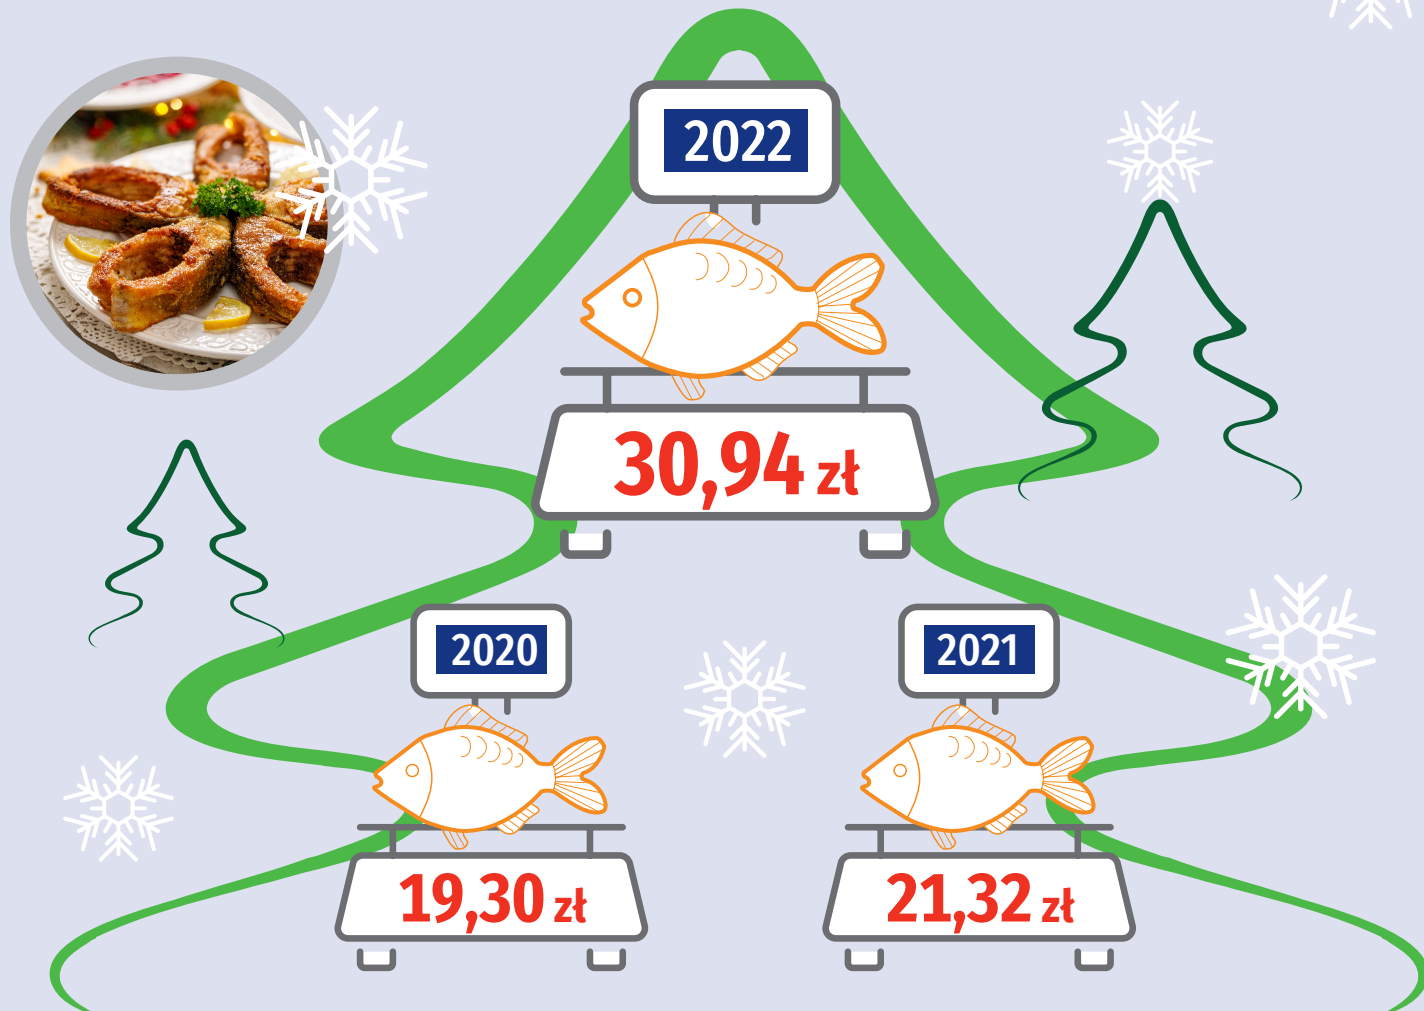

25 GRUDNIA BOŻE NARODZENIE

Dane dla województwa pomorskiego

@gdansk_stat | gdansk.stat.gov.pl | @urządstatystycznywgdansku

URODZENIA ŻYWE W WYBRANYCH DNIACH GRUDNIA W 2022 R.

WYBRANE IMIONA NADAWANE DZIECIOM W CIĄGU 2022 R. (IMIĘ PIERWSZE)

Źródło: <https://dane.gov.pl/pl/dataset/219,imiona-nadawane-dzieciom-w-polsce>.

PRZECIĘTNE MIESIĘCZNE WYDATKI NA 1 OSOBĘ W GOSPODARSTWACH DOMOWYCH W ZŁ

	2020	2021	2022
Wydatki ogółem	1328,72	1468,67	1558,42
w tym:			
Żywność i napoje bezalkoholowe	363,11	371,74	413,25
Użytkowanie mieszkania i nośniki energii	244,90	269,37	294,90

PRZECIĘTNA CENA DETALICZNA KARPIA ŚWIEŻEGO ZA 1 KG

POWIERZCHNIA ŚWIERKU W 2022 R.

Źródło: Wielkoobszarowa Inwentaryzacja Stanu Lasów; Wyniki za okres 2018–2022; Biuro Urządzania Lasu i Geodezji Leśnej.

Opracowanie merytoryczne, graficzne i skład komputerowy: Urząd Statystyczny w Gdańsku, Pomorski Ośrodek Badań Regionalnych
Przy publikowaniu danych US prosimy o podanie źródła