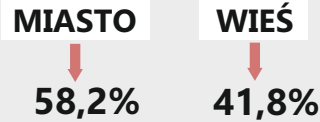

# MIĘDZYNARODOWY DZIEŃ DZIECKA

**379,5 tys.** dzieci w wieku 0-14 lat w województwie pomorskim  
(16,4% ludności województwa)

Najczęściej nadawane imiona  
w województwie pomorskim

**Zofia** 570  
**Jakub** 559