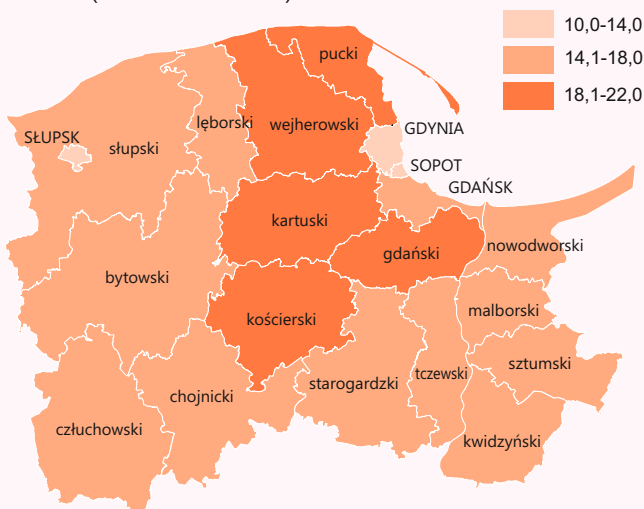

# MIĘDZYNARODOWY DZIEŃ DZIECKA

**379,5 tys.** dzieci w wieku 0-14 lat w województwie pomorskim  
(16,4% ludności województwa)

Najczęściej nadawane imiona  
w województwie pomorskim

**Zofia** 570  
**Jakub** 559

## Udział dzieci w wieku 0-14 lat w ogólnej liczbie ludności według województw

(stan w dniu 31 XII)

## Dzieci według wieku w województwie pomorskim

(stan w dniu 31 XII)

## Udział dzieci w wieku 0-14 lat w ogólnej liczbie ludności według powiatów w województwie pomorskim

(stan w dniu 31 XII)