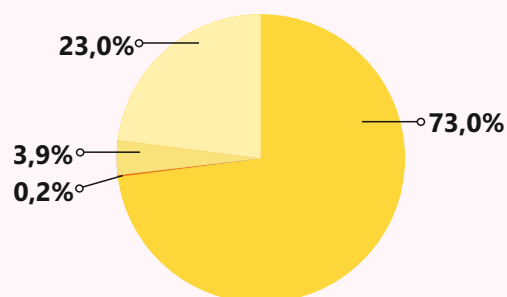

Dzieci w placówkach - 79 870