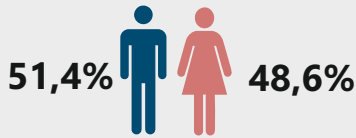

# MIĘDZYNARODOWY DZIEŃ DZIECKA

**379,5 tys.** dzieci w wieku 0-14 lat w województwie pomorskim  
(16,4% ludności województwa)

Najczęściej nadawane imiona  
w województwie pomorskim

**Zofia** 570  
**Jakub** 559

## Udział dzieci w wieku 0-14 lat w ogólnej liczbie ludności według województw

(stan w dniu 31 XII)