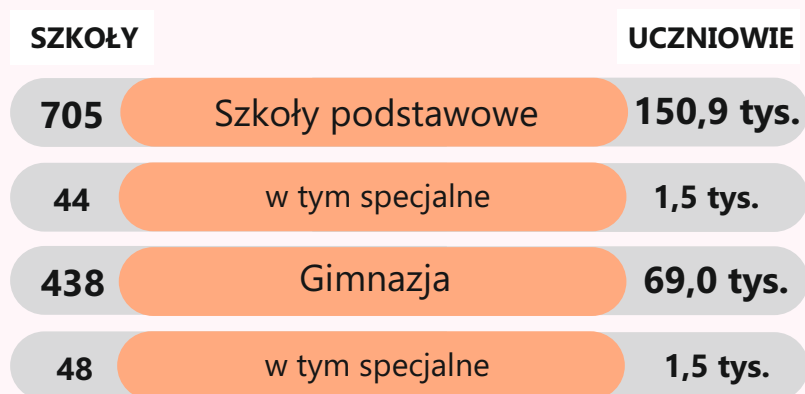

Szkoły dla dzieci^a w województwie pomorskim w roku szkolnym 2016/17

a Bez szkół dla dorosłych.

Przeciętne ceny detaliczne wybranych towarów w 2017 r. (stan w kwietniu)

Samochód elektryczny, dł. 20-30 cm

103,56 zł ▼ 2,4%

Puzzle - układanka (ok. 100-200 elementów)

15,94 zł ▼ 2,1%

Zabawka pluszowa, dł. 30-45 cm

47,07 zł ▼ 1,5%

▼ - spadek ceny w stosunku do kwietnia 2016 r.