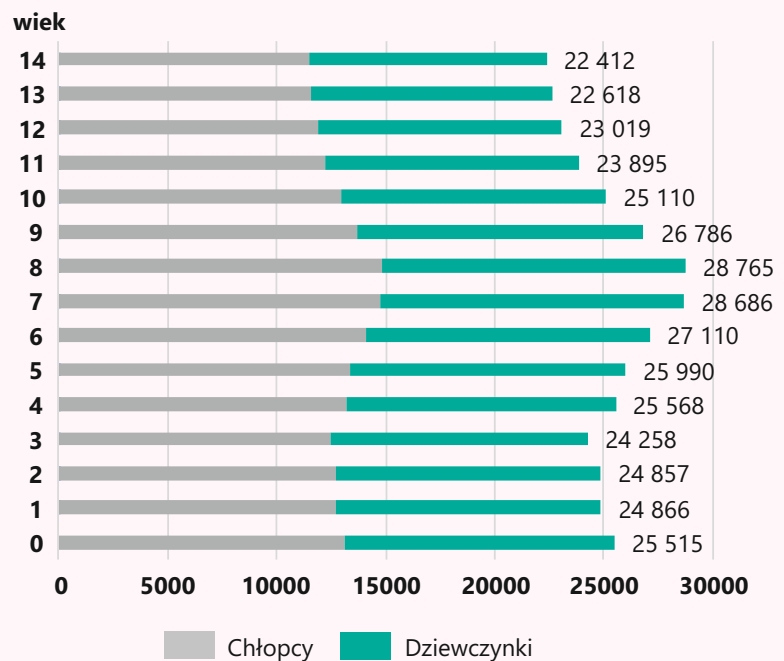

# MIĘDZYNARODOWY DZIEŃ DZIECKA

**379,5 tys.** dzieci w wieku 0-14 lat w województwie pomorskim  
(16,4% ludności województwa)

Najczęściej nadawane imiona  
w województwie pomorskim

**Zofia** 570  
**Jakub** 559

## Udział dzieci w wieku 0-14 lat w ogólnej liczbie ludności według województw

(stan w dniu 31 XII)

## Dzieci według wieku w województwie pomorskim

(stan w dniu 31 XII)