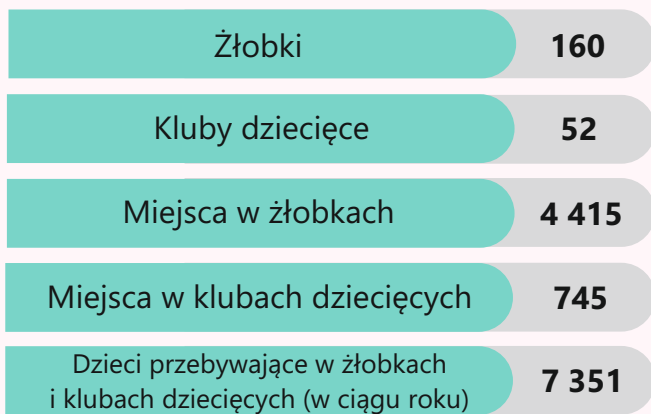

Żłobki^a i kluby dziecięce w województwie pomorskim

a łącznie z oddziałami żłobkowymi.