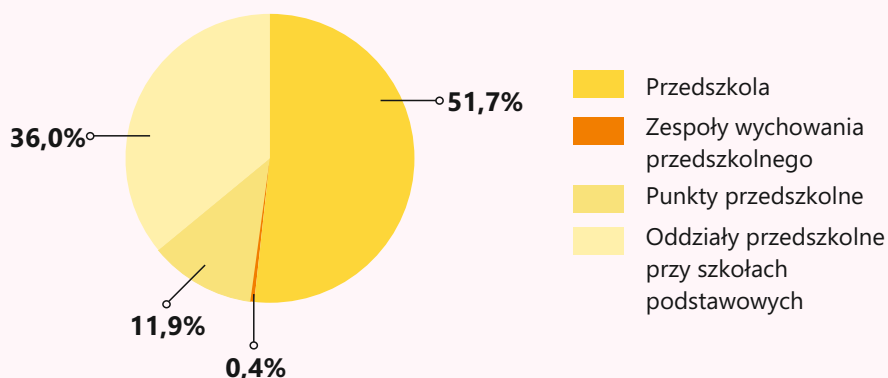

Placówki wychowania przedszkolnego w województwie pomorskim w roku szkolnym 2016/17

Placówki - 1 382