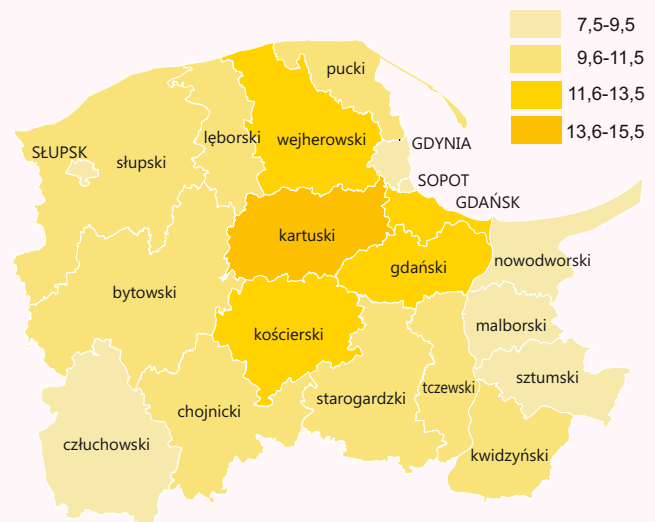

Urodzenia żywe na 1000 ludności według powiatów w województwie pomorskim