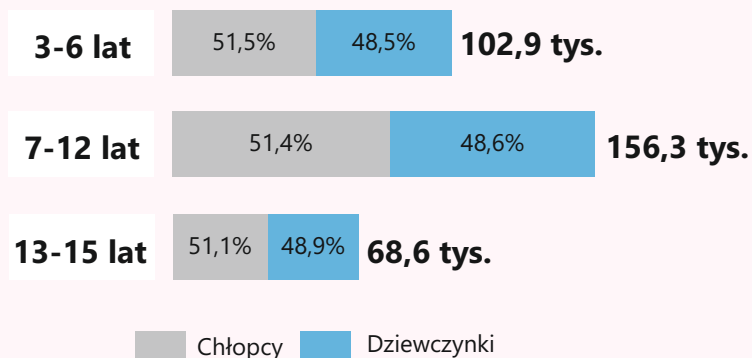

## Urodzenia żywe na 1000 ludności według powiatów w województwie pomorskim

## Żłobki<sup>a</sup> i kluby dziecięce w województwie pomorskim

a łącznie z oddziałami żłobkowymi.

## Dzieci w wieku 0-15 lat według edukacyjnych grup wieku i płci w województwie pomorskim

(stan w dniu 31 XII)