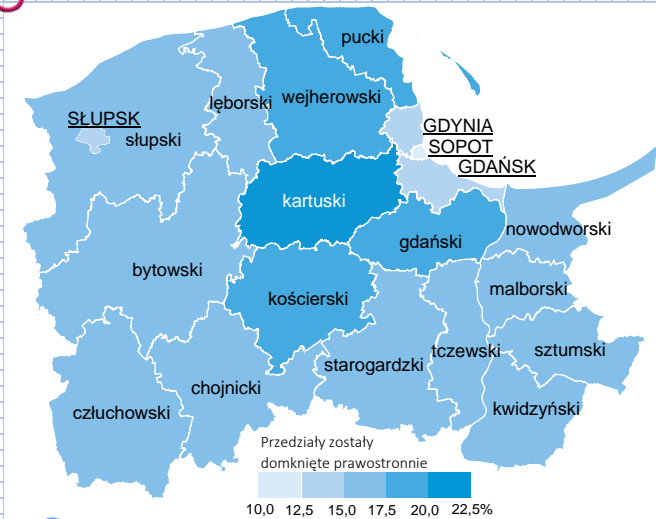

1

CZERWCA

MIĘDZYNARODOWY DZIEŃ DZIECKA

URZĄD STATYSTYCZNY
W GDAŃSKU

UDZIAŁ DZIECI W WIEKU 0-15 LAT W OGÓLNEJ LICZBIE LUDNOŚCI DANEGO KRAJU UNII EUROPEJSKIEJ W 2015 R.
Stan w dniu 1 I

Do kategorii dzieci zostały zaliczone osoby w wieku 0-14 lat, natomiast osoby w wieku 15-24 lata powszechnie uważa się za młodzież.

Źródło: Zdrowie dzieci i młodzieży w Polsce w 2009 r., Urząd Statystyczny w Krakowie, Kraków 2011.

DZIECI W WIEKU 0-14 LAT W WOJEWÓDZTWIE POMORSKIM W 2015 R.
Stan w dniu 31 XII

376,4 tys.
(16,3% ludności województwa)

MIASTO
218,5 tys.
(9,5% ludności województwa)

WIEŚ
157,9 tys.
(6,8% ludności województwa)

UDZIAŁ DZIECI W WIEKU 0-14 LAT W WOJEWÓDZTWIE POMORSKIM W OGÓLNEJ LICZBIE LUDNOŚCI DANEGO POWIATU W 2015 R.
Stan w dniu 31 XII

UDZIAŁ DZIECI W WIEKU 0-14 LAT W OGÓLNEJ LICZBIE LUDNOŚCI DANEGO WOJEWÓDZTWA W 2015 R.
Stan w dniu 31 XII

DZIECI W WOJEWÓDZTWIE POMORSKIM WEDŁUG WIEKU W 2015 R.
Stan w dniu 31 XII

URODZENIA NA 1000 LUDNOŚCI DANEGO POWIATU W WOJEWÓDZTWIE POMORSKIM W 2015 R.
Stan w dniu 31 XII