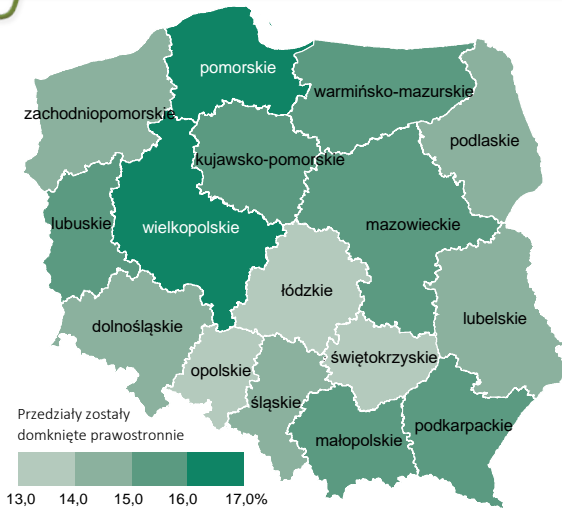

1

CZERWCA

MIĘDZYNARODOWY DZIEŃ DZIECKA

URZĄD STATYSTYCZNY
W GDAŃSKU

UDZIAŁ DZIECI W WIEKU 0-15 LAT W OGÓLNEJ LICZBIE LUDNOŚCI DANEGO KRAJU UNII EUROPEJSKIEJ W 2015 R.
Stan w dniu 1 I

Do kategorii dzieci zostały zaliczone osoby w wieku 0-14 lat, natomiast osoby w wieku 15-24 lata powszechnie uważa się za młodzież.

Źródło: Zdrowie dzieci i młodzieży w Polsce w 2009 r., Urząd Statystyczny w Krakowie, Kraków 2011.

DZIECI W WIEKU 0-14 LAT W WOJEWÓDZTWIE POMORSKIM W 2015 R.
Stan w dniu 31 XII

376,4 tys.
(16,3% ludności województwa)

MIASTO
218,5 tys.
(9,5% ludności województwa)

WIEŚ
157,9 tys.
(6,8% ludności województwa)

UDZIAŁ DZIECI W WIEKU 0-14 LAT W WOJEWÓDZTWIE POMORSKIM W OGÓLNEJ LICZBIE LUDNOŚCI DANEGO POWIATU W 2015 R.
Stan w dniu 31 XII

UDZIAŁ DZIECI W WIEKU 0-14 LAT W OGÓLNEJ LICZBIE LUDNOŚCI DANEGO WOJEWÓDZTWA W 2015 R.
Stan w dniu 31 XII

DZIECI W WOJEWÓDZTWIE POMORSKIM WEDŁUG WIEKU W 2015 R.
Stan w dniu 31 XII

URODZENIA NA 1000 LUDNOŚCI DANEGO POWIATU W WOJEWÓDZTWIE POMORSKIM W 2015 R.
Stan w dniu 31 XII