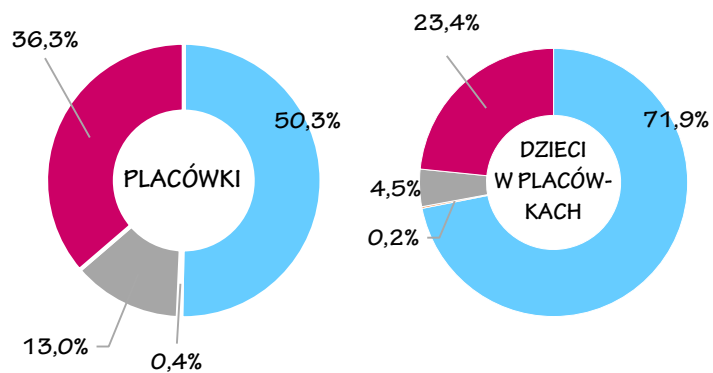

PLACÓWKI WYCHOWANIA PRZEDSZKOLNEGO^a W WOJEWÓDZTWIE POMORSKIM W ROKU SZKOLNYM 2015/16

Placówki ogółem **1367** Dzieci w placówkach **70408**

692 Przedszkola **50657**

20 w tym specjalne **352**

6 Zespoły wychowania przedszkolnego **127**

179 Punkty przedszkolne **3176**

499 Oddziały przedszkolne przy szkołach podstawowych **16448**

■ Przedszkola
■ Zespoły wychowania przedszkolnego
■ Punkty przedszkolne
■ Oddziały przedszkolne przy szkołach podstawowych

PRZECIĘTNE CENY DETALICZNE WYBRANYCH PREZENTÓW DLA DZIECI
Stan w kwietniu

Zabawka pluszowa, dł. 30-45 cm

2015 - 44,52 zł

2016 - 47,72 zł

Puzzle - układanka (ok. 100-200 elementów)

2015 - 16,39 zł

2016 - 16,22 zł

Samochód elektryczny, dł. 20-30 cm

2015 - 114,00 zł

2016 - 106,06 zł

Lalka typu „Barbie” lub „Sindy”

2015 - 60,41 zł

2016 - 63,89 zł

Gra komputerowa na PC (3 najlepiej sprzedające się gry)

2015 - 116,21 zł

2016 - 118,12 zł