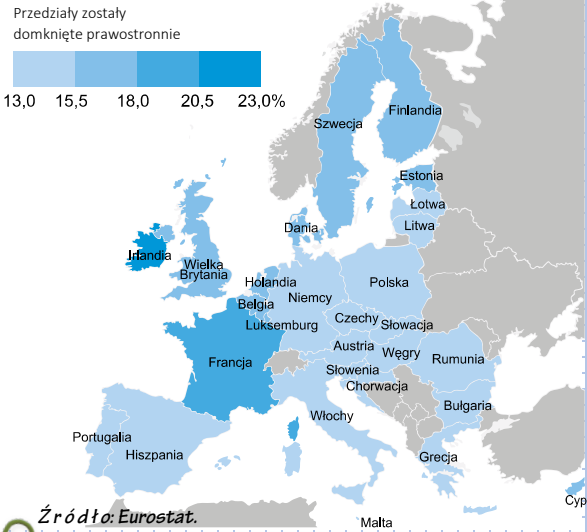

1

CZERWCA

MIĘDZYNARODOWY DZIEŃ DZIECKA

URZĄD STATYSTYCZNY
W GDAŃSKU

UDZIAŁ DZIECI W WIEKU 0-15 LAT W OGÓLNEJ LICZBIE LUDNOŚCI DANEGO KRAJU UNII EUROPEJSKIEJ W 2015 R.
Stan w dniu 1 I

Do kategorii dzieci zostały zaliczone osoby w wieku 0-14 lat, natomiast osoby w wieku 15-24 lata powszechnie uważa się za młodzież.

Źródło: Zdrowie dzieci i młodzieży w Polsce w 2009 r., Urząd Statystyczny w Krakowie, Kraków 2011.

DZIECI W WIEKU 0-14 LAT W WOJEWÓDZTWIE POMORSKIM W 2015 R.
Stan w dniu 31 XII

376,4 tys.
(16,3% ludności województwa)

MIASTO
218,5 tys.
(9,5% ludności województwa)

WIEŚ
157,9 tys.
(6,8% ludności województwa)

UDZIAŁ DZIECI W WIEKU 0-14 LAT W WOJEWÓDZTWIE POMORSKIM W OGÓLNEJ LICZBIE LUDNOŚCI DANEGO POWIATU W 2015 R.
Stan w dniu 31 XII