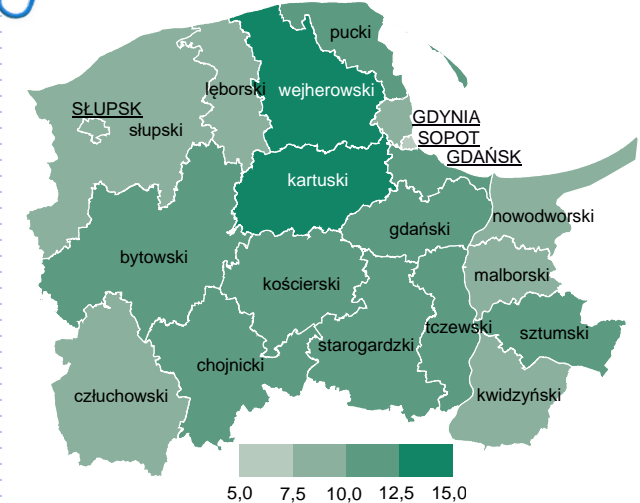

1

CZERWCA

MIĘDZYNARODOWY DZIEŃ DZIECKA

URZĄD STATYSTYCZNY
W GDAŃSKU

UDZIAŁ DZIECI W WIEKU 0-15 LAT W OGÓLNEJ LICZBIE LUDNOŚCI DANEGO KRAJU UNII EUROPEJSKIEJ W 2015 R.
Stan w dniu 1 I

Do kategorii dzieci zostały zaliczone osoby w wieku 0-14 lat, natomiast osoby w wieku 15-24 lata powszechnie uważa się za młodzież.

Źródło: Zdrowie dzieci i młodzieży w Polsce w 2009 r., Urząd Statystyczny w Krakowie, Kraków 2011.

DZIECI W WIEKU 0-14 LAT W WOJEWÓDZTWIE POMORSKIM W 2015 R.
Stan w dniu 31 XII

376,4 tys.
(16,3% ludności województwa)

MIASTO
218,5 tys.
(9,5% ludności województwa)

WIEŚ
157,9 tys.
(6,8% ludności województwa)

UDZIAŁ DZIECI W WIEKU 0-14 LAT W WOJEWÓDZTWIE POMORSKIM W OGÓLNEJ LICZBIE LUDNOŚCI DANEGO POWIATU W 2015 R.
Stan w dniu 31 XII

UDZIAŁ DZIECI W WIEKU 0-14 LAT W OGÓLNEJ LICZBIE LUDNOŚCI DANEGO WOJEWÓDZTWA W 2015 R.
Stan w dniu 31 XII

DZIECI W WOJEWÓDZTWIE POMORSKIM WEDŁUG WIEKU W 2015 R.
Stan w dniu 31 XII

URODZENIA NA 1000 LUDNOŚCI DANEGO POWIATU W WOJEWÓDZTWIE POMORSKIM W 2015 R.
Stan w dniu 31 XII