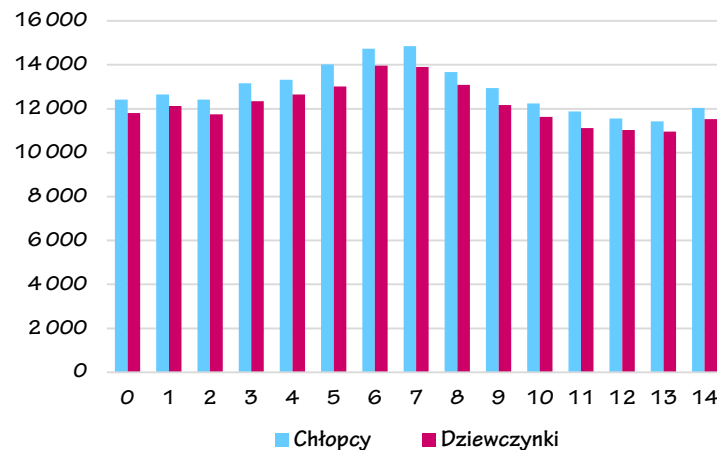

1

CZERWCA

MIĘDZYNARODOWY DZIEŃ DZIECKA

URZĄD STATYSTYCZNY
W GDAŃSKU

UDZIAŁ DZIECI W WIEKU 0-15 LAT W OGÓLNEJ LICZBIE LUDNOŚCI DANEGO KRAJU UNII EUROPEJSKIEJ W 2015 R.
Stan w dniu 1 I

Do kategorii dzieci zostały zaliczone osoby w wieku 0-14 lat, natomiast osoby w wieku 15-24 lata powszechnie uważa się za młodzież.

MIASTO
218,5 tys.
(9,5% ludności województwa)

WIEŚ
157,9 tys.
(6,8% ludności województwa)

UDZIAŁ DZIECI W WIEKU 0-14 LAT W WOJEWÓDZTWIE POMORSKIM W OGÓLNEJ LICZBIE LUDNOŚCI DANEGO POWIATU W 2015 R.
Stan w dniu 31 XII

UDZIAŁ DZIECI W WIEKU 0-14 LAT W OGÓLNEJ LICZBIE LUDNOŚCI DANEGO WOJEWÓDZTWA W 2015 R.
Stan w dniu 31 XII

DZIECI W WOJEWÓDZTWIE POMORSKIM WEDŁUG WIEKU W 2015 R.
Stan w dniu 31 XII

URODZENIA NA 1000 LUDNOŚCI DANEGO POWIATU W WOJEWÓDZTWIE POMORSKIM W 2015 R.
Stan w dniu 31 XII