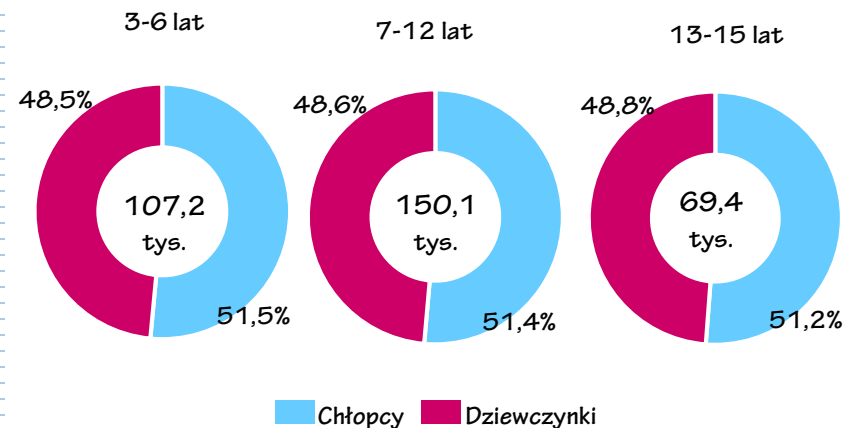

PRZECIĘTNE CENY DETALICZNE WYBRANYCH PREZENTÓW DLA DZIECI
Stan w kwietniu

Zabawka pluszowa, dł. 30-45 cm

2015 - 44,52 zł

2016 - 47,72 zł

Puzzle - układanka (ok. 100-200 elementów)

2015 - 16,39 zł

2016 - 16,22 zł

Samochód elektryczny, dł. 20-30 cm

2015 - 114,00 zł

2016 - 106,06 zł

Lalka typu „Barbie” lub „Sindy”

2015 - 60,41 zł

2016 - 63,89 zł

Gra komputerowa na PC (3 najlepiej sprzedające się gry)

2015 - 116,21 zł

2016 - 118,12 zł

DZIECI W WIEKU 0-15 LAT W WOJEWÓDZTWIE POMORSKIM WEDŁUG EDUKACYJNYCH GRUP WIEKU I PŁCI W 2015 R.
Stan w dniu 31 XII

SZKOŁY DLA DZIECI^a W WOJEWÓDZTWIE POMORSKIM W ROKU SZKOLNYM 2014/15

Wyszczególnienie	Szkoły	Uczniowie	
		ogółem	w tym dziewczynki
Szkoły podstawowe	709	161 126	79 109
w tym specjalne	44	1 493	498
Gimnazja	428	68 455	33 053
w tym specjalne	47	1 620	528