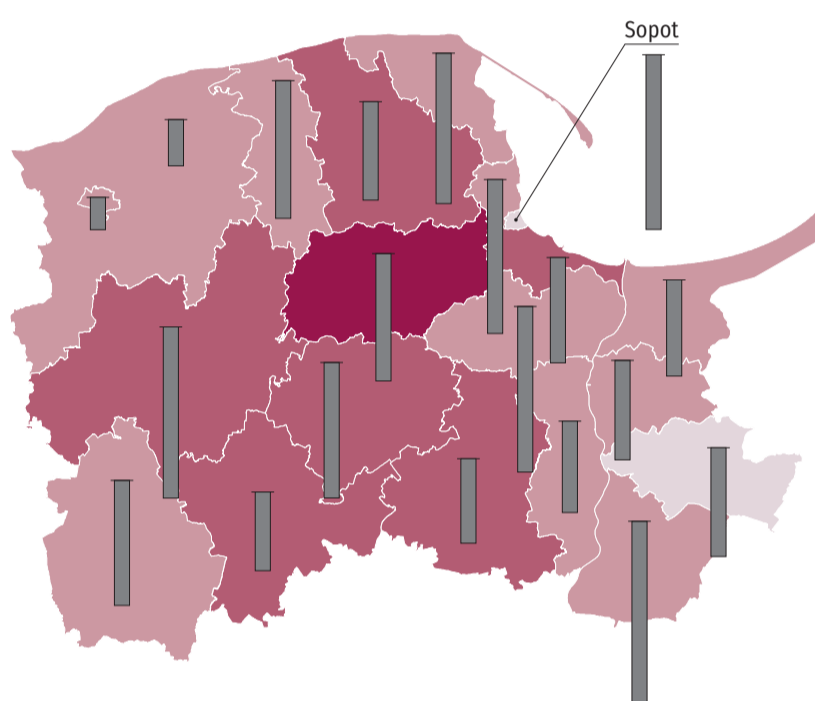

małżeńskie

**47,3%**

pozamałżeńskie

↓ spadek w stosunku do 2021 r.

## Urodzenia żywe

Na 1000 ludności

10,7 - 12,5

8,9 - 10,6

7,1 - 8,8

5,2 - 7,0

**Pomorskie = 8,9**

**Powiat kartuski**

MAX. **12,5**

**Sopot**

MIN. **5,2**

Spadek w porównaniu z 2021 r. w %

0,0

-5,0

-10,0

-15,9

**Pomorskie = -10,0**

**Słupsk**

najmniejszy spadek

**-2,8**

**Powiat kwidzyński**

największy spadek

**-15,9**