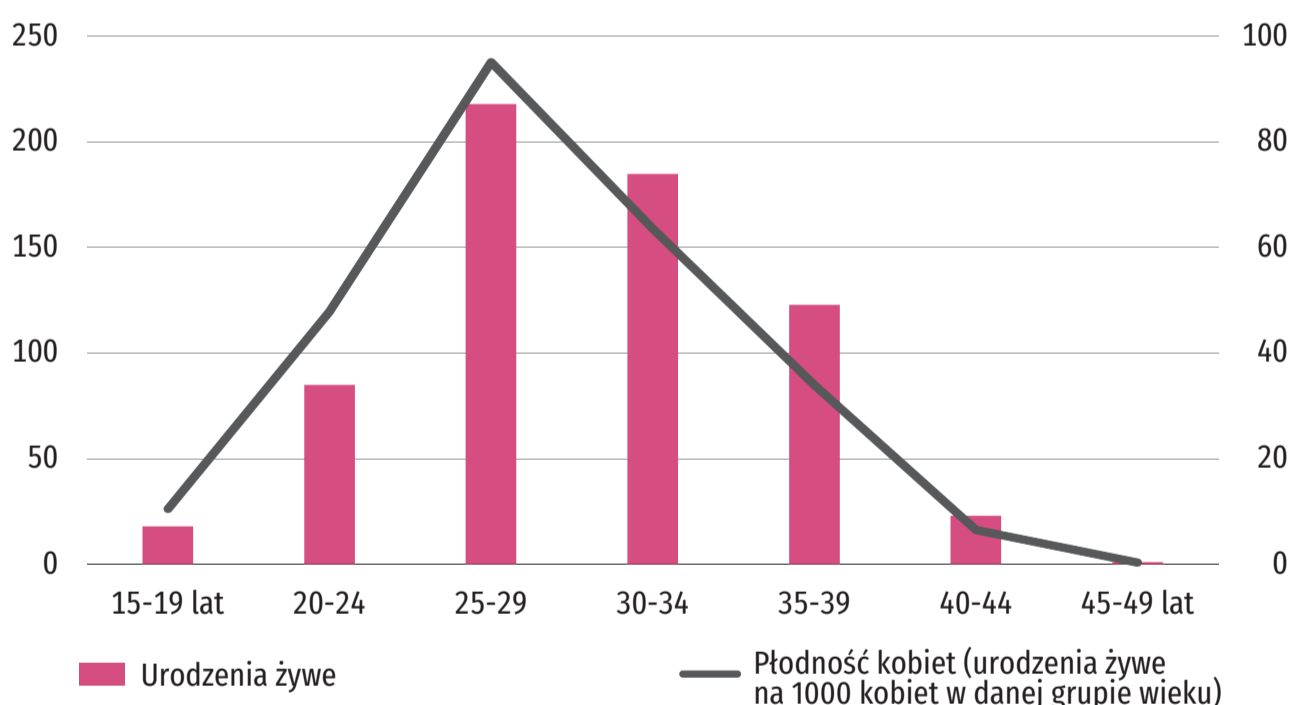

MAX. **12,5**

**Sopot**

MIN. **5,2**

Spadek w porównaniu z 2021 r. w %

0,0

-5,0

-10,0

-15,9

**Pomorskie = -10,0**

**Słupsk**

najmniejszy spadek

**-2,8**

**Powiat kwidzyński**

największy spadek

**-15,9**

## Urodzenia żywe i płodność kobiet według wieku

**Płodność kobiet**

ogółem

**34,08** ↓

↓ spadek w stosunku do 2021 r.

## Dzietność kobiet

**Współczynnik dzietności kobiet**

Liczba urodzonych dzieci przypadająca na 1 kobietę w okresie rozrodczym

**1,291** ↑

Wartość wyższa niż **2,1** gwarantuje zastępowalność pokoleń.

↑ wzrost w stosunku do 2021 r.