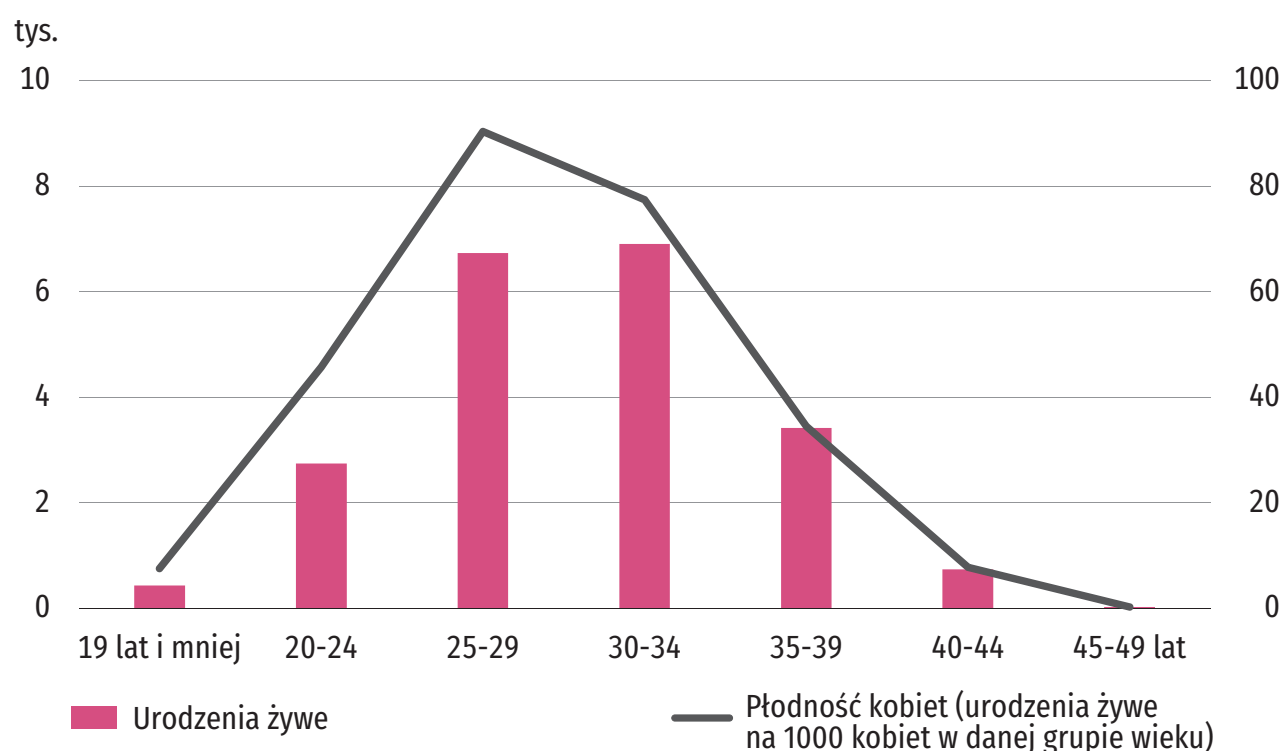

# 26 MAJA DZIEŃ MATKI

Dane dla województwa pomorskiego

@gdansk\_stat | gdansk.stat.gov.pl | @urządstatystycznywgdańsku

## Urodzenia żywe

### Wiek środkowy matek

Granica wieku, którą połowa matek już przekroczyła, a druga połowa jeszcze nie osiągnęła

**30,4 lat ↑**