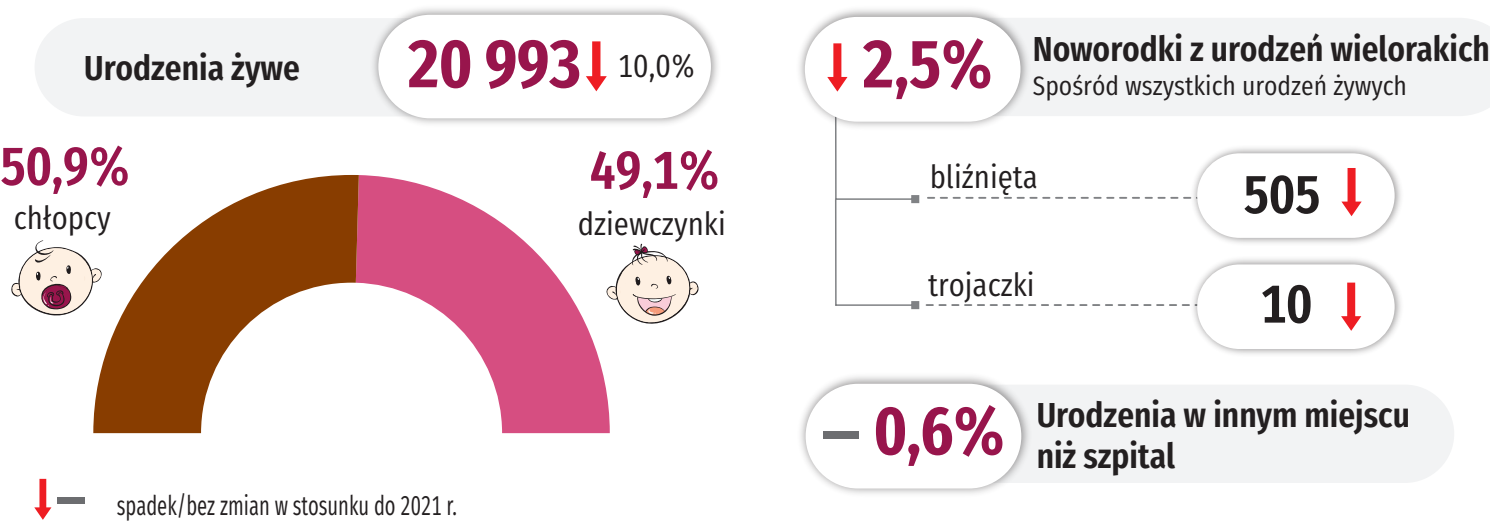

26 MAJA DZIEŃ MATKI

Dane dla województwa pomorskiego

@gdansk_stat | gdansk.stat.gov.pl | @urządstatystycznywgdańsku

Urodzenia żywe

Podstawowe dane o urodzeniach w 2022 r.

Urodzenia żywe i płodność kobiet według wieku w 2022 r.

Wiek środkowy matek

Granica wieku, którą połowa matek już przekroczyła, a druga połowa jeszcze nie osiągnęła

30,4 lat ↑

Płodność kobiet ogółem

ogółem

37,42 ↓

↑↓ wzrost/spadek w stosunku do 2021 r.

Dzietność kobiet w 2022 r.

Współczynnik dzietności kobiet

Liczba urodzonych dzieci przypadająca na 1 kobietę w okresie rozrodczym

1,317 ↓

Wartość wyższa niż 2,1 gwarantuje zastępowalność pokoleń.

↓ spadek w stosunku do 2021 r.

Urodzenia żywe według miesięcy w 2022 r.

Styczeń	Luty	Marzec	Kwiecień	Maj	Czerwiec
1 805	1 614	1 718	1 697	1 879	1 792
Lipiec	Sierpień	Wrzesień	Październik	Listopad	Grudzień
1 909	1 865	1 904	1 692	1 543	1 575

Urodzenia żywe według dni tygodnia w 2022 r.

Poniedziałek	Wtorek	Środa	Czwartek	Piątek	Sobota	Niedziela
3 056	3 240	3400	3 197	3 258	2 554	2 288

Urodzenia żywe według poziomu wykształcenia matki w 2022 r.

- Wyższe
- Średnie i policealne
- Zasadnicze zawodowe
- Gimnazjalne
- Podstawowe i niepełne podstawowe
- Nieustalone

Przy publikowaniu danych US prosimy o podanie źródła.

Opracowanie merytoryczne, graficzne i skład komputerowy: Urząd Statystyczny w Gdańsku, Pomorski Ośrodek Badań Regionalnych

Ikony: created by Freepik from www.freepik.com

Chcesz wiedzieć więcej!

Zapraszamy do zapoznania się z danymi zamieszczonymi w bankach i bazach danych