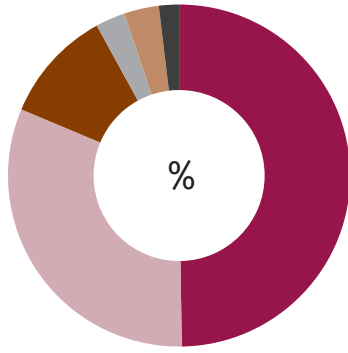

Urodzenia żywe według poziomu wykształcenia matki w 2022 r.

- Wyższe
- Średnie i policealne
- Zasadnicze zawodowe
- Gimnazjalne
- Podstawowe i niepełne podstawowe
- Nieustalone

Przy publikowaniu danych US prosimy o podanie źródła.

Opracowanie merytoryczne, graficzne i skład komputerowy: Urząd Statystyczny w Gdańsku, Pomorski Ośrodek Badań Regionalnych

Ikony: created by Freepik from www.freepik.com

Chcesz wiedzieć więcej!

Zapraszamy do zapoznania się z danymi zamieszczonymi w bankach i bazach danych

- Bank Danych Lokalnych (BDL) <https://bdl.stat.gov.pl/>
- Baza Demografia <https://demografia.stat.gov.pl/BazaDemografia/>
- Bank Danych Makroekonomicznych <https://bdm.stat.gov.pl/>
- Cele Zrównoważonego Rozwoju <https://sdg.gov.pl/>
- Portal Geostatystyczny <https://geo.stat.gov.pl/>
- Portal API GUS <https://api.stat.gov.pl/>
- Dziedziczne Bazy Wiedzy (DBW) <https://swaid.stat.gov.pl/>
- STRATEG <https://strateg.stat.gov.pl/>
- Dashboard gospodarczy <https://dashboard.stat.gov.pl/>