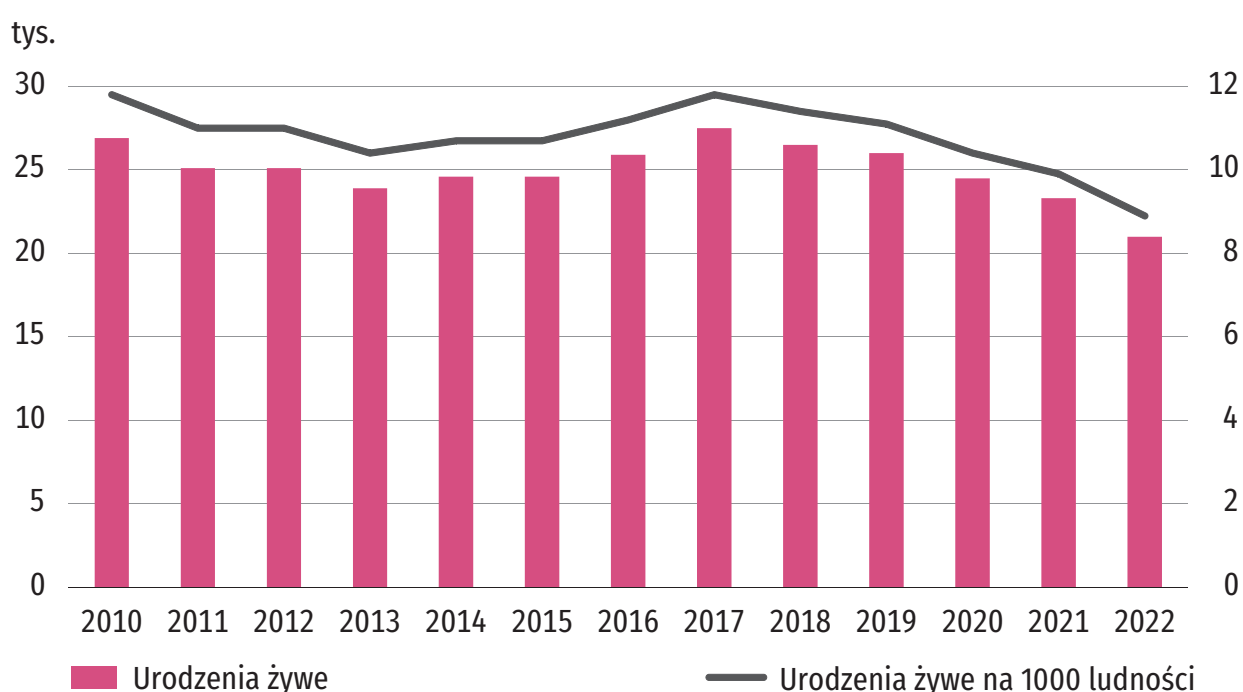

# 26 MAJA DZIEŃ MATKI

Dane dla województwa pomorskiego

@gdansk\_stat | gdansk.stat.gov.pl | @urządstatystycznywgdańsku

## Urodzenia żywe

### Wiek środkowy matek

Granica wieku, którą połowa matek już przekroczyła, a druga połowa jeszcze nie osiągnęła

**30,4 lat ↑**