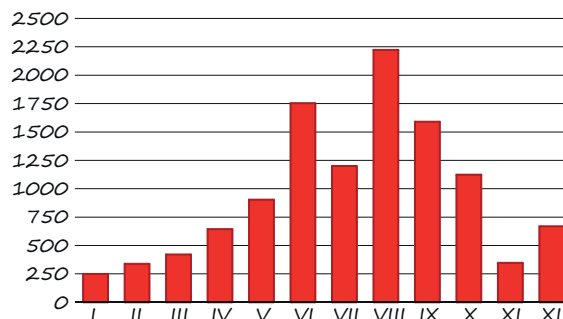

Dzień Zakochanych

URZĄD STATYSTYCZNY
W GDAŃSKU

Województwo
pomorskie

14 lutego

Matrimonia zawarte w 2014 r.

ogółem **11461** ↑6,9%

miasta **7140** ↑6,0%

wieś **4321** ↑8,3%

↑ wzrost w stosunku do 2013 r.

Matrimonia wyznaniowe (ze skutkami cywilnymi) stanowiły **59,0%** matrimoniów zawartych w 2014 r.

Matrimonia^a według miesiąca zawarcia matrimonia w 2014 r.

a Według województwa zamieszkania przed ślubem.

W 2014 r. zawarto **598** matrimoniów, w których mąż jest starszy od żony o 11 lat i więcej
64 matrimoniów, w których żona jest starsza od męża o 11 lat i więcej

Matrimonia zawarte na 1000 ludności według powiatów w 2014 r.