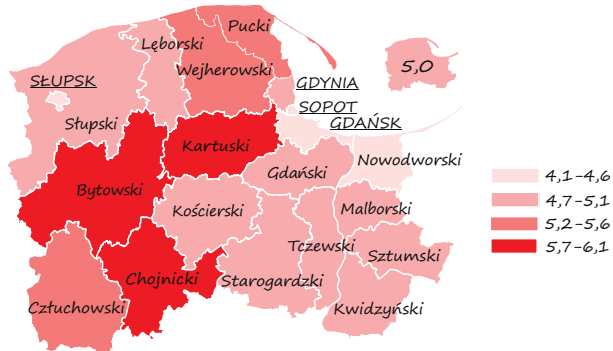

Dzień Zakochanych

URZĄD STATYSTYCZNY
W GDAŃSKU

Województwo
pomorskie

14 lutego

Matrimonia zawarte w 2014 r.

ogółem **11461** ↑6,9%

miasta **7140** ↑6,0%

wieś **4321** ↑8,3%

↑ wzrost w stosunku do 2013 r.

Matrimonia wyznaniowe (ze skutkami cywilnymi) stanowiły **59,0%** matrimoniów zawartych w 2014 r.

Matrimonia^a według miesiąca zawarcia matrimonia w 2014 r.

a Według województwa zamieszkania przed ślubem.

W 2014 r. zawarto **598** matrimoniów, w których mąż jest starszy od żony o 11 lat i więcej
64 matrimoniów, w których żona jest starsza od męża o 11 lat i więcej

Matrimonia zawarte na 1000 ludności według powiatów w 2014 r.