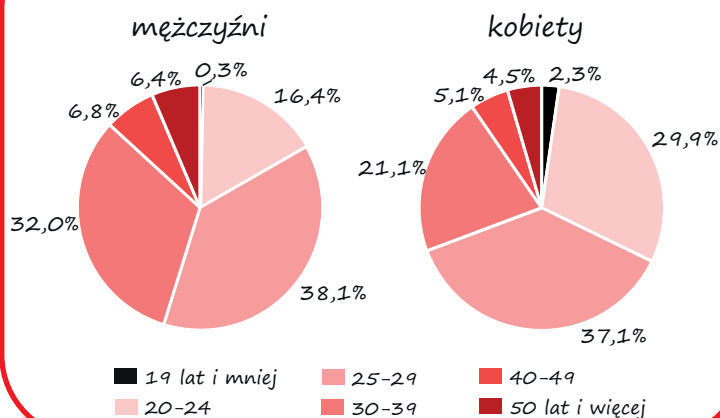

↑ wzrost w stosunku do 2013 r.

Matrimonia wyznaniowe (ze skutkami cywilnymi) stanowiły **59,0%** matrimoniów zawartych w 2014 r.

Matrimonia^a według miesiąca zawarcia matrimonia w 2014 r.

a Według województwa zamieszkania przed ślubem.

W 2014 r. zawarto **598** matrimoniów, w których mąż jest starszy od żony o 11 lat i więcej
64 matrimoniów, w których żona jest starsza od męża o 11 lat i więcej

Matrimonia zawarte na 1000 ludności według powiatów w 2014 r.

Ceny wybranych produktów w styczniu 2016 r.

Bombonierka produkcji krajowej 300 g **20,87 zł**

Wino czerwone wytrawne 750 ml **25,40 zł**

Róża cięta 1 szt. **6,76 zł**

Bilet do kina w sobotę **20,73 zł**

Bilet do teatru **53,33 zł**

Nowożeńcy według płci i wieku w 2014 r.

Mediana wieku nowożeńców zawierających związek matryński po raz pierwszy w 2014 r.

mężczyźni **28,4** lata

kobiety **26,3** lata

Przy publikowaniu danych US prosimy o podanie źródła