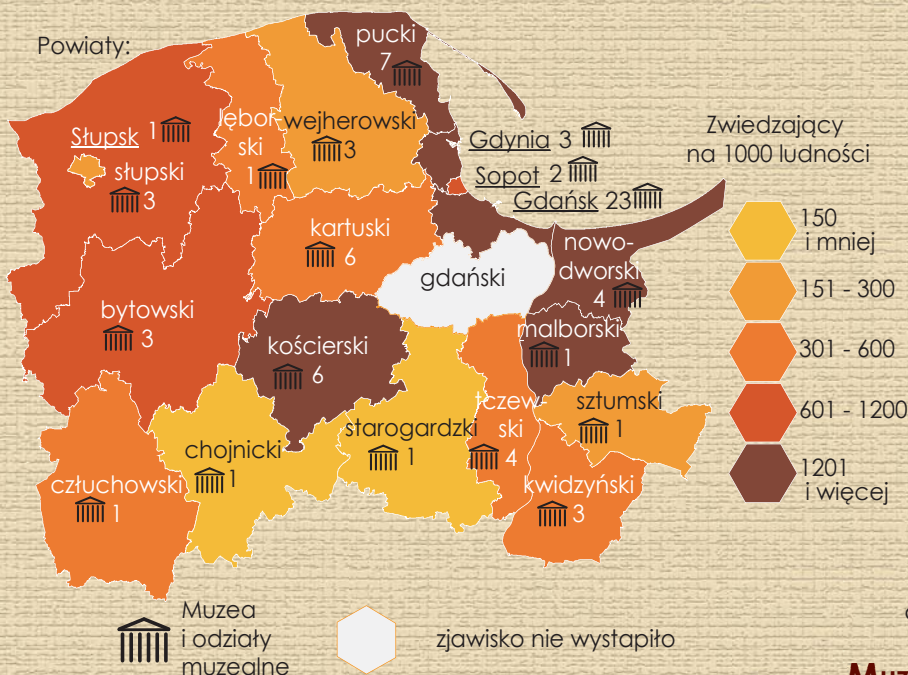

MUZEJA^{ab} I ZWIEDZAJĄCY MUZEJA NA 1000 LUDNOŚCI^b WEDŁUG POWIATÓW W WOJEWÓDZTWIE POMORSKIM W 2016 R.

ZWIEDZAJĄCY MUZEJA^a NA 1000 LUDNOŚCI W WOJEWÓDZTWIE POMORSKIM

a Stan w dniu 31 XII. b łącznie z oddziałami

MUZEALIA WEDŁUG DYSCYPLIN W WOJEWÓDZTWIE POMORSKIM W 2016 R.

Stan w dniu 31 XII