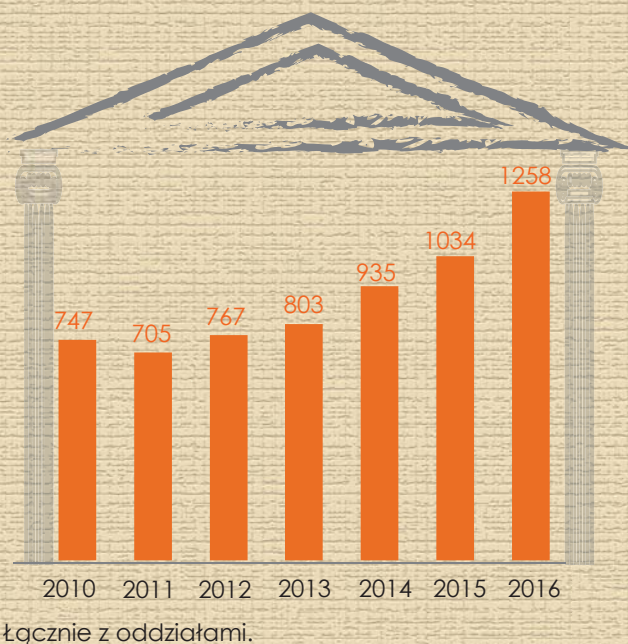

MUZEJA^{ab} I ZWIEDZAJĄCY MUZEJA NA 1000 LUDNOŚCI^b WEDŁUG POWIATÓW W WOJEWÓDZTWIE POMORSKIM W 2016 R.

ZWIEDZAJĄCY MUZEJA^a NA 1000 LUDNOŚCI W WOJEWÓDZTWIE POMORSKIM

a Stan w dniu 31 XII. b łącznie z oddziałami

MUZEALIA WEDŁUG DYSCYPLIN W WOJEWÓDZTWIE POMORSKIM W 2016 R.

Stan w dniu 31 XII