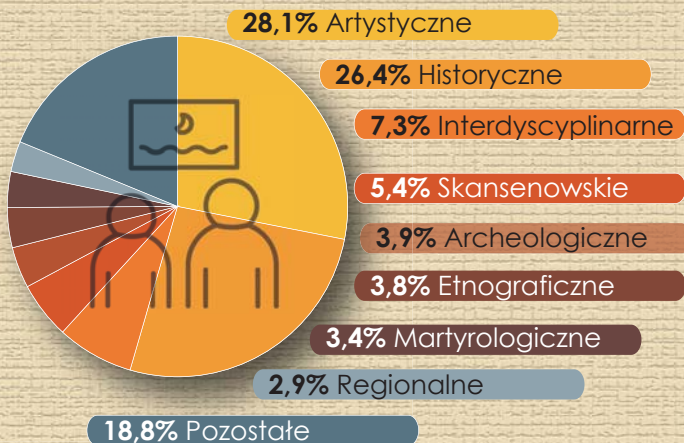

ZWIEDZAJĄCY MUZEJA^a WEDŁUG RODZAJÓW MUZEÓW W WOJEWÓDZTWIE POMORSKIM W 2016 R.

a łącznie z oddziałami.