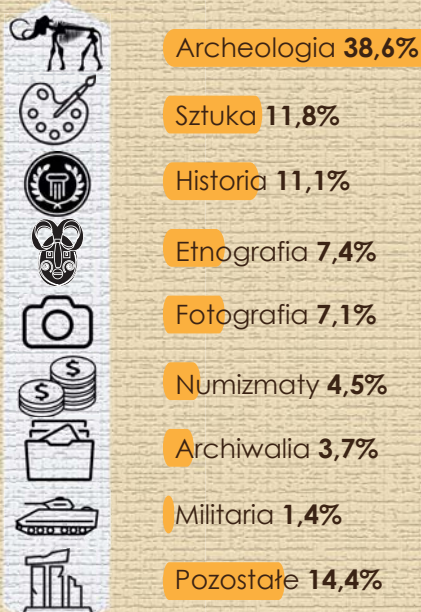

Opracowanie i skład komputerowy - Pomorski Ośrodek Badań Regionalnych, Referat Analiz i Opracowań Zbiorczych.

Przy publikowaniu danych US prosimy o podanie źródła