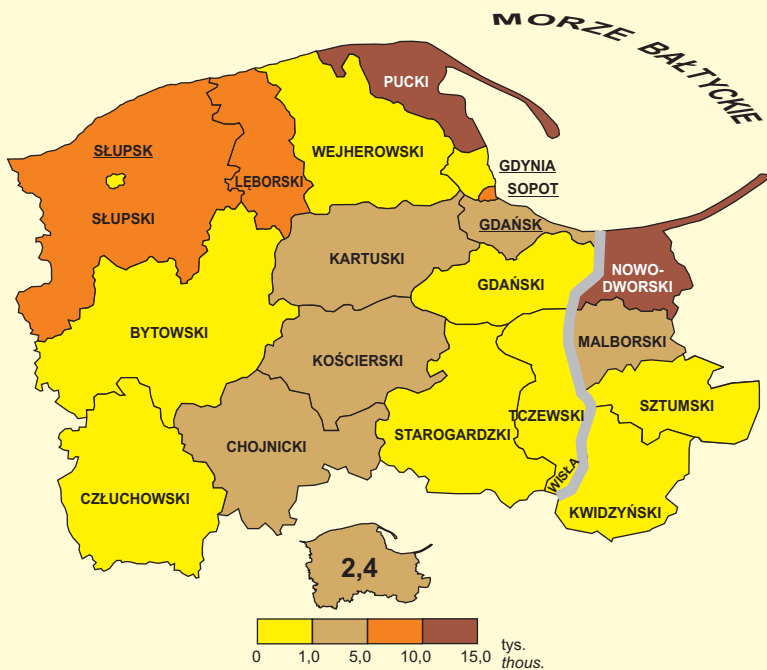

TURYSTYCZNE OBIEKTY ZBIOROWEGO ZAKWATEROWANIA WEDŁUG POWIATÓW W 2005 R.
COLLECTIVE TOURIST ACCOMMODATION ESTABLISHMENTS BY POWIATS IN 2005

Udzielone noclegi na 1000 ludności:
 Nights spent (overnight stay) per 1000 population:

Struktura korzystających z noclegów:
 Structure of tourists accommodated: